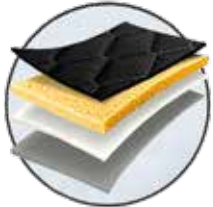

FURGONETA

VAN