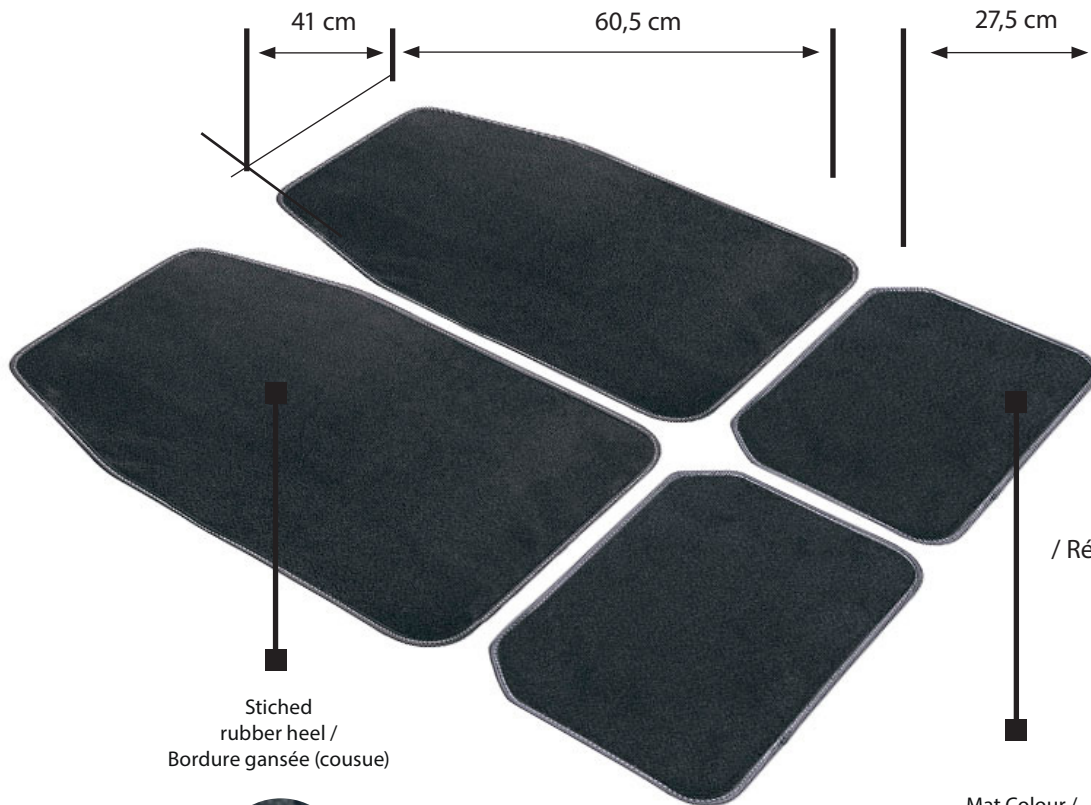

 Stitched rubber heel /
Bordure gansée (cousue)

Stitched
rubber heel /
Bordure gansée (cousue)

Mat Colour /
Couleur tapis

Ref.	Heel Pad / Talonnette	Weight / Poids	Edging / Bordure
610401	Carpet	1,62 kg	●
610301	PVC	1,71 kg	●
610302	PVC	1,71 kg	●
610303	PVC	1,71 kg	●
610304	PVC	1,71 kg	●

Premium *Universal / Universel*

610500R

Reversible, flip it over and use it twice.
/ Réversible, retournez et utilisez deux fois

Stitched rubber heel /
Bordure gansée (cousue)

Mat Colour /
Couleur tapis

Ref.	Heel Pad / Talonnette	Weight / Poids
610500R	Carpet	1,290 kg