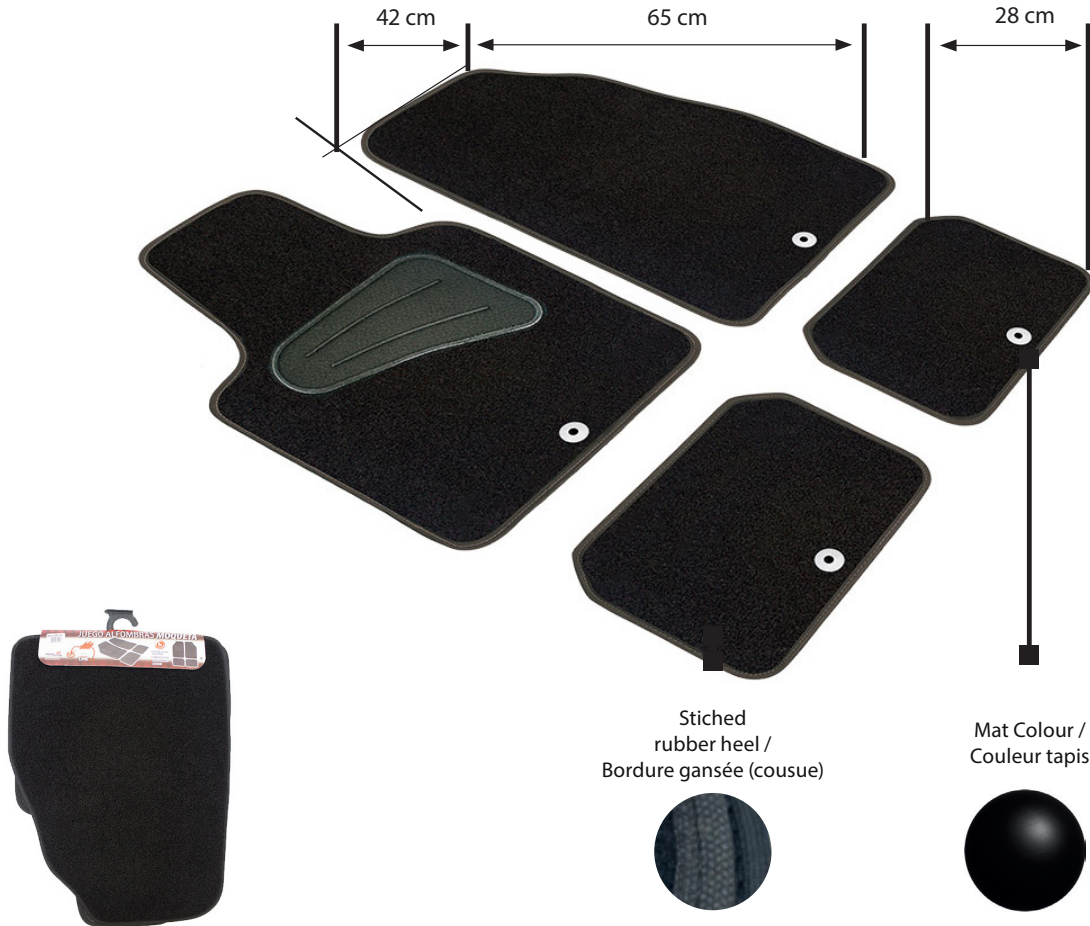

4.1 Diamond
Universal / Universel

Ref.

Weight /
Poids

Mat Colour /
Couleur tapis

610701

2,830 kg

Diamond *Universal / Universel*

610701

10,8 mm
Thickness
10,8 mm
Épaisseur

Resistance to
abrasion wear /
Résistance à l'usure
par abrasion

Thermosealed
carpeted heel /
Talon recouvert d'une
moquette
thermoscellée