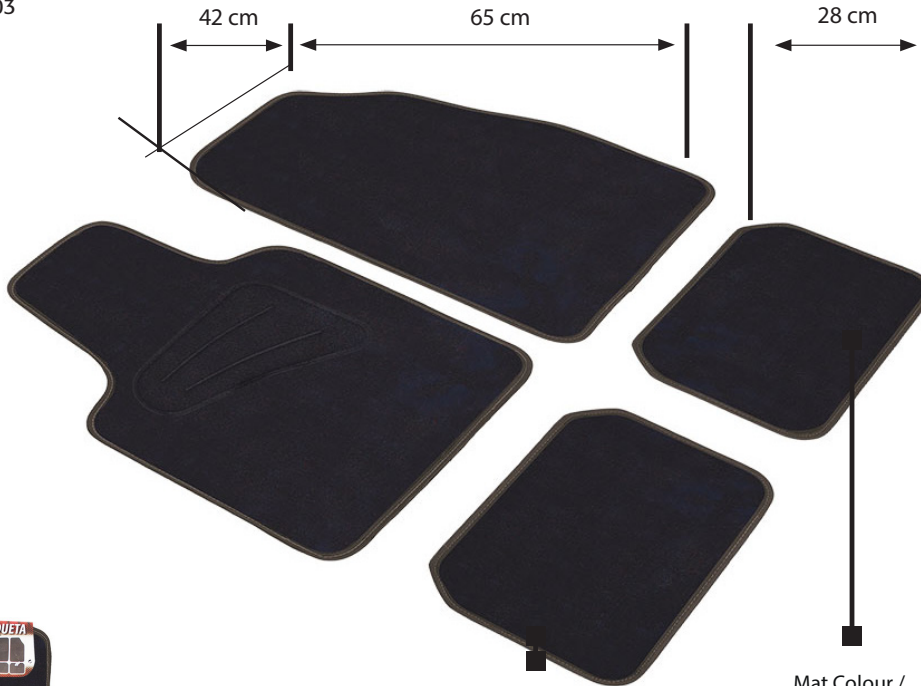

Ref.

Weight /
Poids

Mat Colour /
Couleur tapis

610601

3,100 kg

Privilege *Universal / Universel*

610601 - 610602 - 610603

Stitched
rubber heel /
Bordure gansée (cousue)