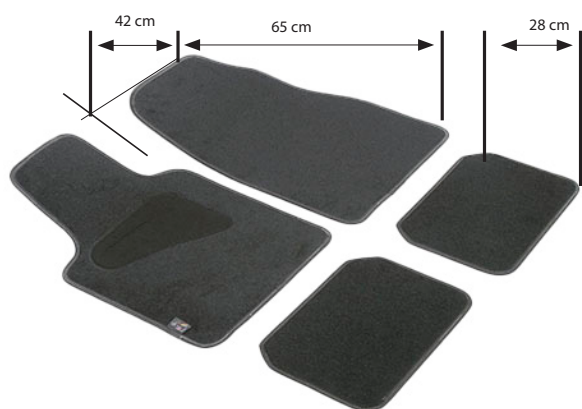

Thermosealed
carpeted heel /
Talon recouvert d'une
moquette thermoscellée

Velcro fastening /
Support granuleux
antidérapant

Ref.	Heel Pad / Talonnette		Weight / Poids
610505 to 610521	Carpet		1,03 kg
L1	42 cm	L2	65 cm
		L3	28 cm

Edging / Bordure

Mat Color /
Couleur tapis

Edging / Bordure

Mat Color /
Couleur tapis

Select II Universal

610100 - 610101

4,5 mm Thickness /
4,5 mm Epaisseur

Embroidered
finishes /
Bordure gansée
(cousue)