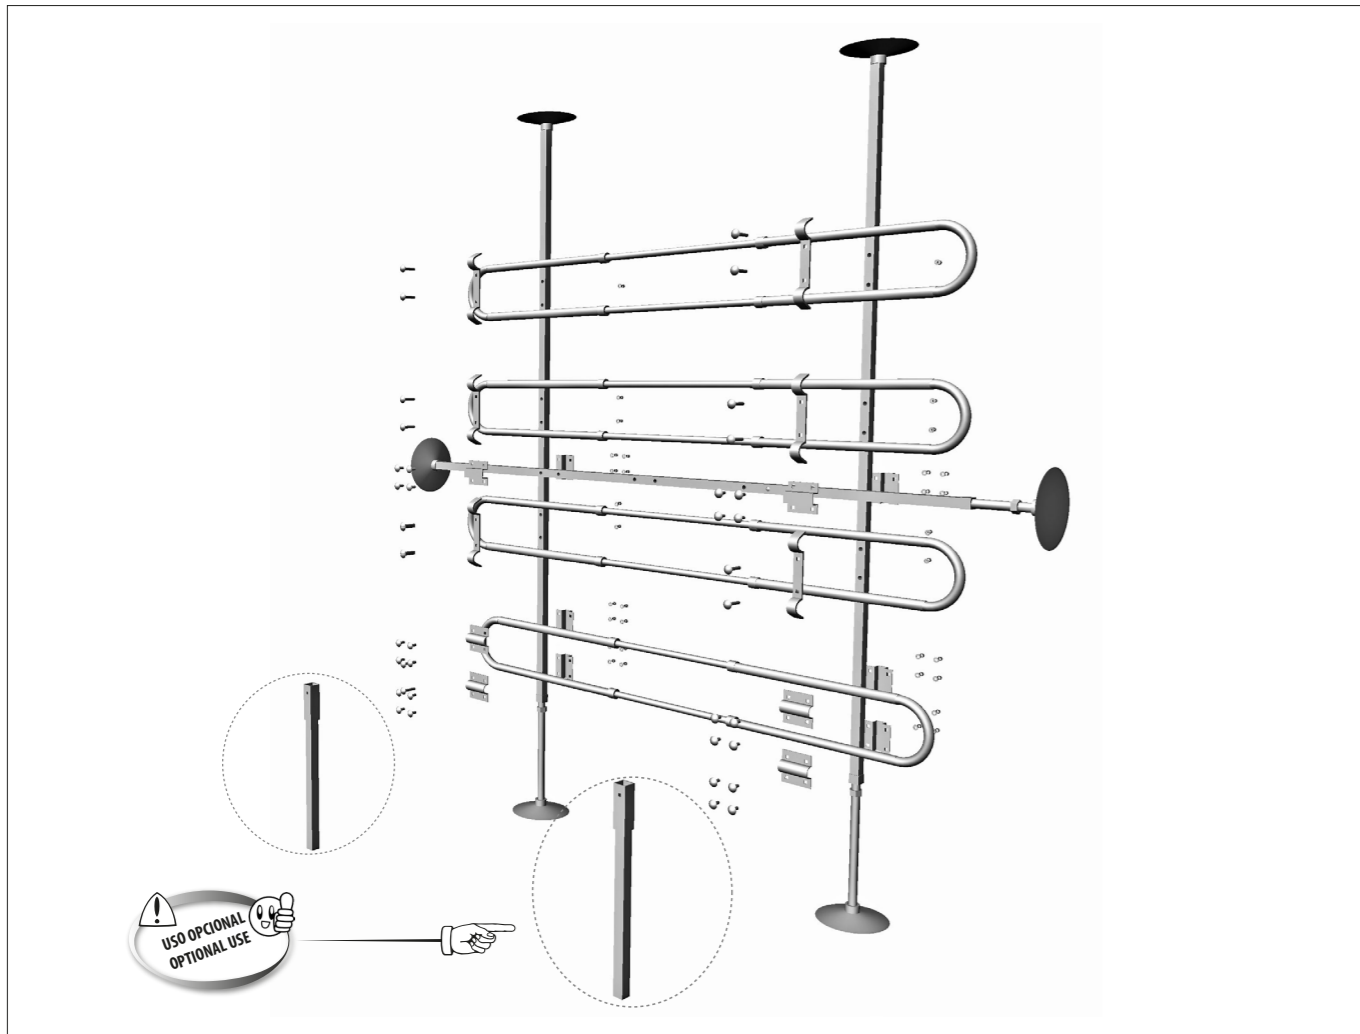

- DIN603 M6x35 x14
- DIN603 M6x16 x24
- DIN125 Ø6 x38
- DIN985 M6x35 x38

- E** Instrucciones de montaje
- C** Instruccions de muntatge
- GB** Assembly instructions
- F** Instruction de montage
- D** Montageanleitung
- PT** Instruções de montagem
- I** Istruzioni di montaggio
- PL** Instrukcja montażu
- CZ** Montážní návod
- HU** Szerelési Utasítás
- RO** Instrucțiuni de montaj
- HR** Detaljne upute
- TU** Öncelikle montaj

POOL-LINE ACCESORIOS, S.L.
 C. Esqueis, 19. P. I. Can Barri
 08415- Bigues i Riells. Barcelona (España)
 www.pool-line.net

588616

Review: 03/2024

Ref.	Ancho (W) min / max	Alto (H) min / max	
588615	95 / 165 cm	107 / 176 cm	
588616	95 / 165 cm	157 / 225 cm	✓