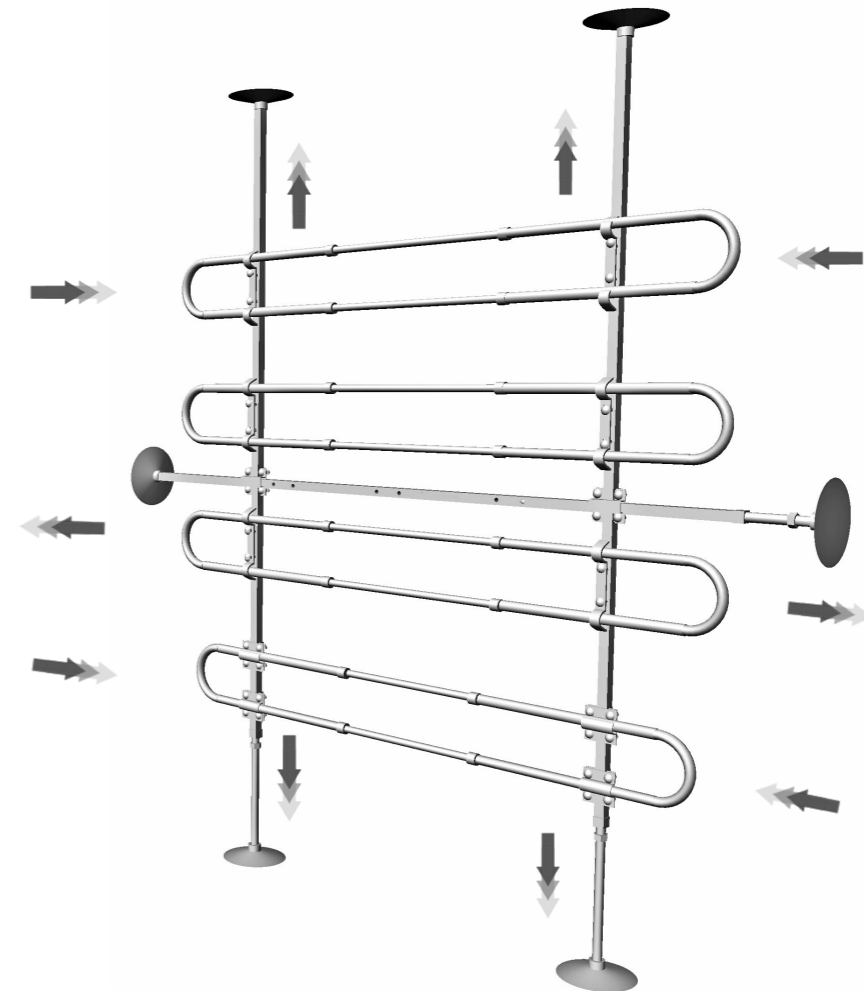

- DIN603 M6x35 x14
- DIN603 M6x16 x24
- DIN125 Ø6 x38
- DIN985 M6x35 x38

- E** Instrucciones de montaje
- C** Instruccions de muntatge
- GB** Assembly instructions
- F** Instruction de montage
- D** Montageanleitung
- PT** Instruções de montagem
- I** Istruzioni di montaggio
- PL** Instrukcja montażu
- CZ** Montážní návod
- HU** Szerelési Utasítás
- RO** Instrucțiuni de montaj
- HR** Detaljne upute
- TU** Öncelikle montaj

POOL-LINE ACCESORIOS, S.L.
 C. Esqueis, 19. P. I. Can Barri
 08415- Bigues i Riells. Barcelona (España)
 www.pool-line.net

588616

Review: 03/2024

Ref.	Ancho (W) min / max	Alto (H) min / max	
588615	95 / 165 cm	107 / 176 cm	
588616	95 / 165 cm	157 / 225 cm	✓