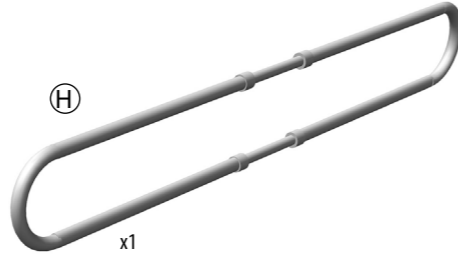

- DIN603 M6x35 x14
- DIN603 M6x16 x24
- DIN125 Ø6 x38
- DIN985 M6x35 x38

- E** Instrucciones de montaje
- C** Instruccions de muntatge
- GB** Assembly instructions
- F** Instruction de montage
- D** Montageanleitung
- PT** Instruções de montagem
- I** Istruzioni di montaggio
- PL** Instrukcja montażu
- CZ** Montážní návod
- HU** Szerelési Utasítás
- RO** Instrucțiuni de montaj
- HR** Detaljne upute
- TU** Öncelikle montaj

POOL-LINE ACCESORIOS, S.L.
 C. Esqueis, 19. P. I. Can Barri
 08415- Bigues i Riells. Barcelona (España)
 www.pool-line.net

588616

Review: 03/2024

Ref.	Ancho (W) min / max	Alto (H) min / max	
588615	95 / 165 cm	107 / 176 cm	
588616	95 / 165 cm	157 / 225 cm	✓