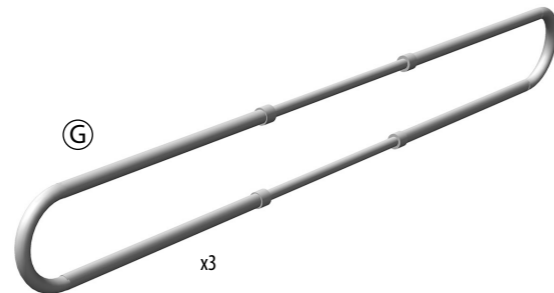

- DIN603 M6x35 x14
- DIN603 M6x16 x24
- DIN125 Ø6 x38
- DIN985 M6x35 x38

- E** Instrucciones de montaje
- C** Instruccions de muntatge
- GB** Assembly instructions
- F** Instruction de montage
- D** Montageanleitung
- PT** Instruções de montagem
- I** Istruzioni di montaggio
- PL** Instrukcja montażu
- CZ** Montážní návod
- HU** Szerelési Utasítás
- RO** Instrucțiuni de montaj
- HR** Detaljne upute
- TU** Öncelikle montaj

POOL-LINE ACCESORIOS, S.L.
 C. Esqueis, 19. P. I. Can Barri
 08415- Bigues i Riells. Barcelona (España)
 www.pool-line.net

588616

Review: 03/2024

Ref.	Ancho (W) min / max	Alto (H) min / max	
588615	95 / 165 cm	107 / 176 cm	
588616	95 / 165 cm	157 / 225 cm	✓