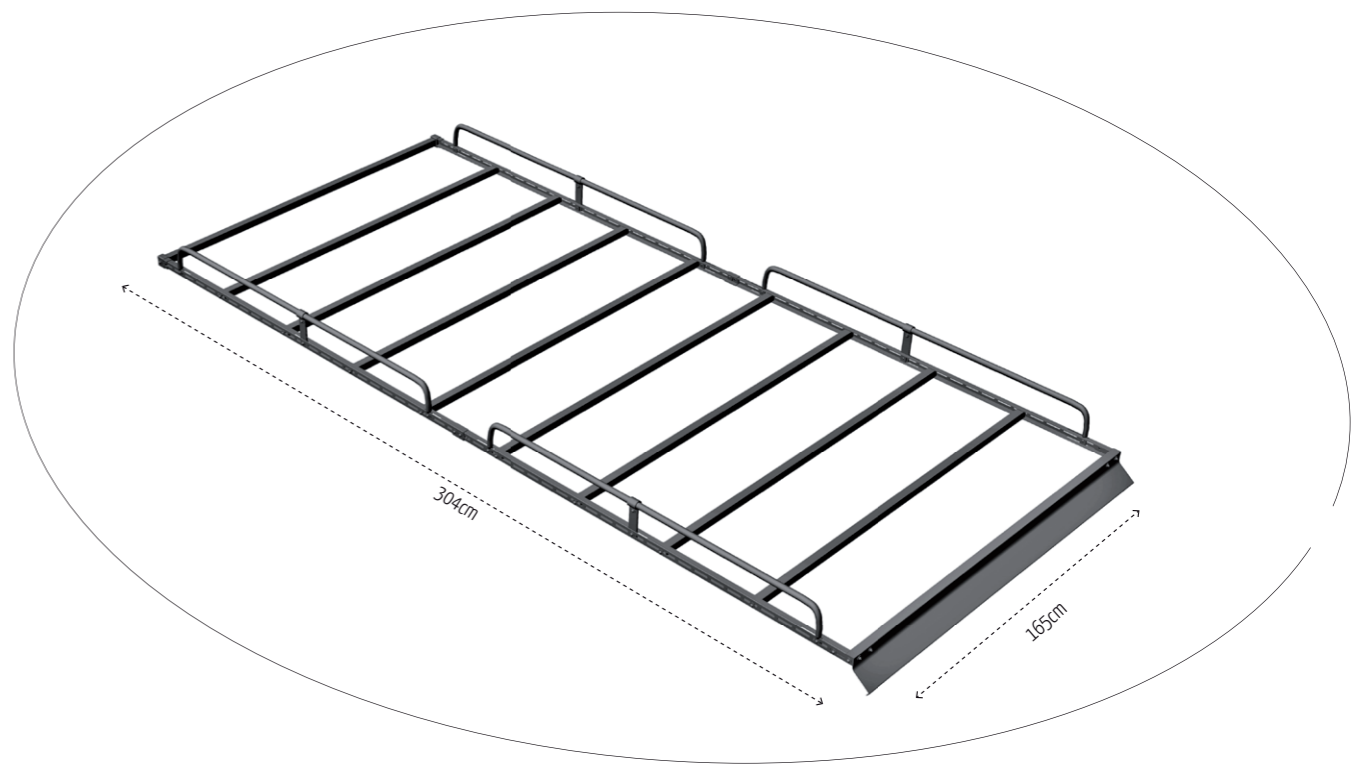

- E** Instrucciones de montaje
- C** Instruccions de muntatge
- GB** Assembly instructions
- F** Instruction de montage
- D** Montageanleitung
- PT** Instruções de montagem
- I** Istruzioni di montaggio
- PL** Instrukcja montażu
- CZ** Montážní návod
- HU** Szerelési Utasítás
- RO** Instrucțiuni de montaj
- HR** Detaljne upute
- TU** Öncelikle montaj

POOL-LINE ACCESORIOS, S.L.
 C. Esqueis, 19. P. I. Can Barri
 08415- Bigues i Riells. Barcelona (España)
 www.pool-line.net

200 KG. MAX.
Nº HOMOLOGACIÓN: E9 26R-03.1042
RECICLABLE

123616

Rv: 06/2023

N		Q
1	 S-1650	1
2	 L-1540	4
3	 B-1262	4
4	 T-1635	9
7		18
8		2
9		2
10		10
11		1
12	 CHA-M8	16
13	 ISO 7380 M8x40	18
14	 ISO 7380 M8x16	24
15	 DIN 125 Ø 8	42
16		8
17	 DIN 603 M6x12	4
18	 DIN 6923 M6	4

2

3

4

5

6

7

• IVECO DAILY VI (7,3m³) 3000 - H1 (2014->)

Zona delantera
Zone avant
Front zone
Zone anteriore
Vorderzone