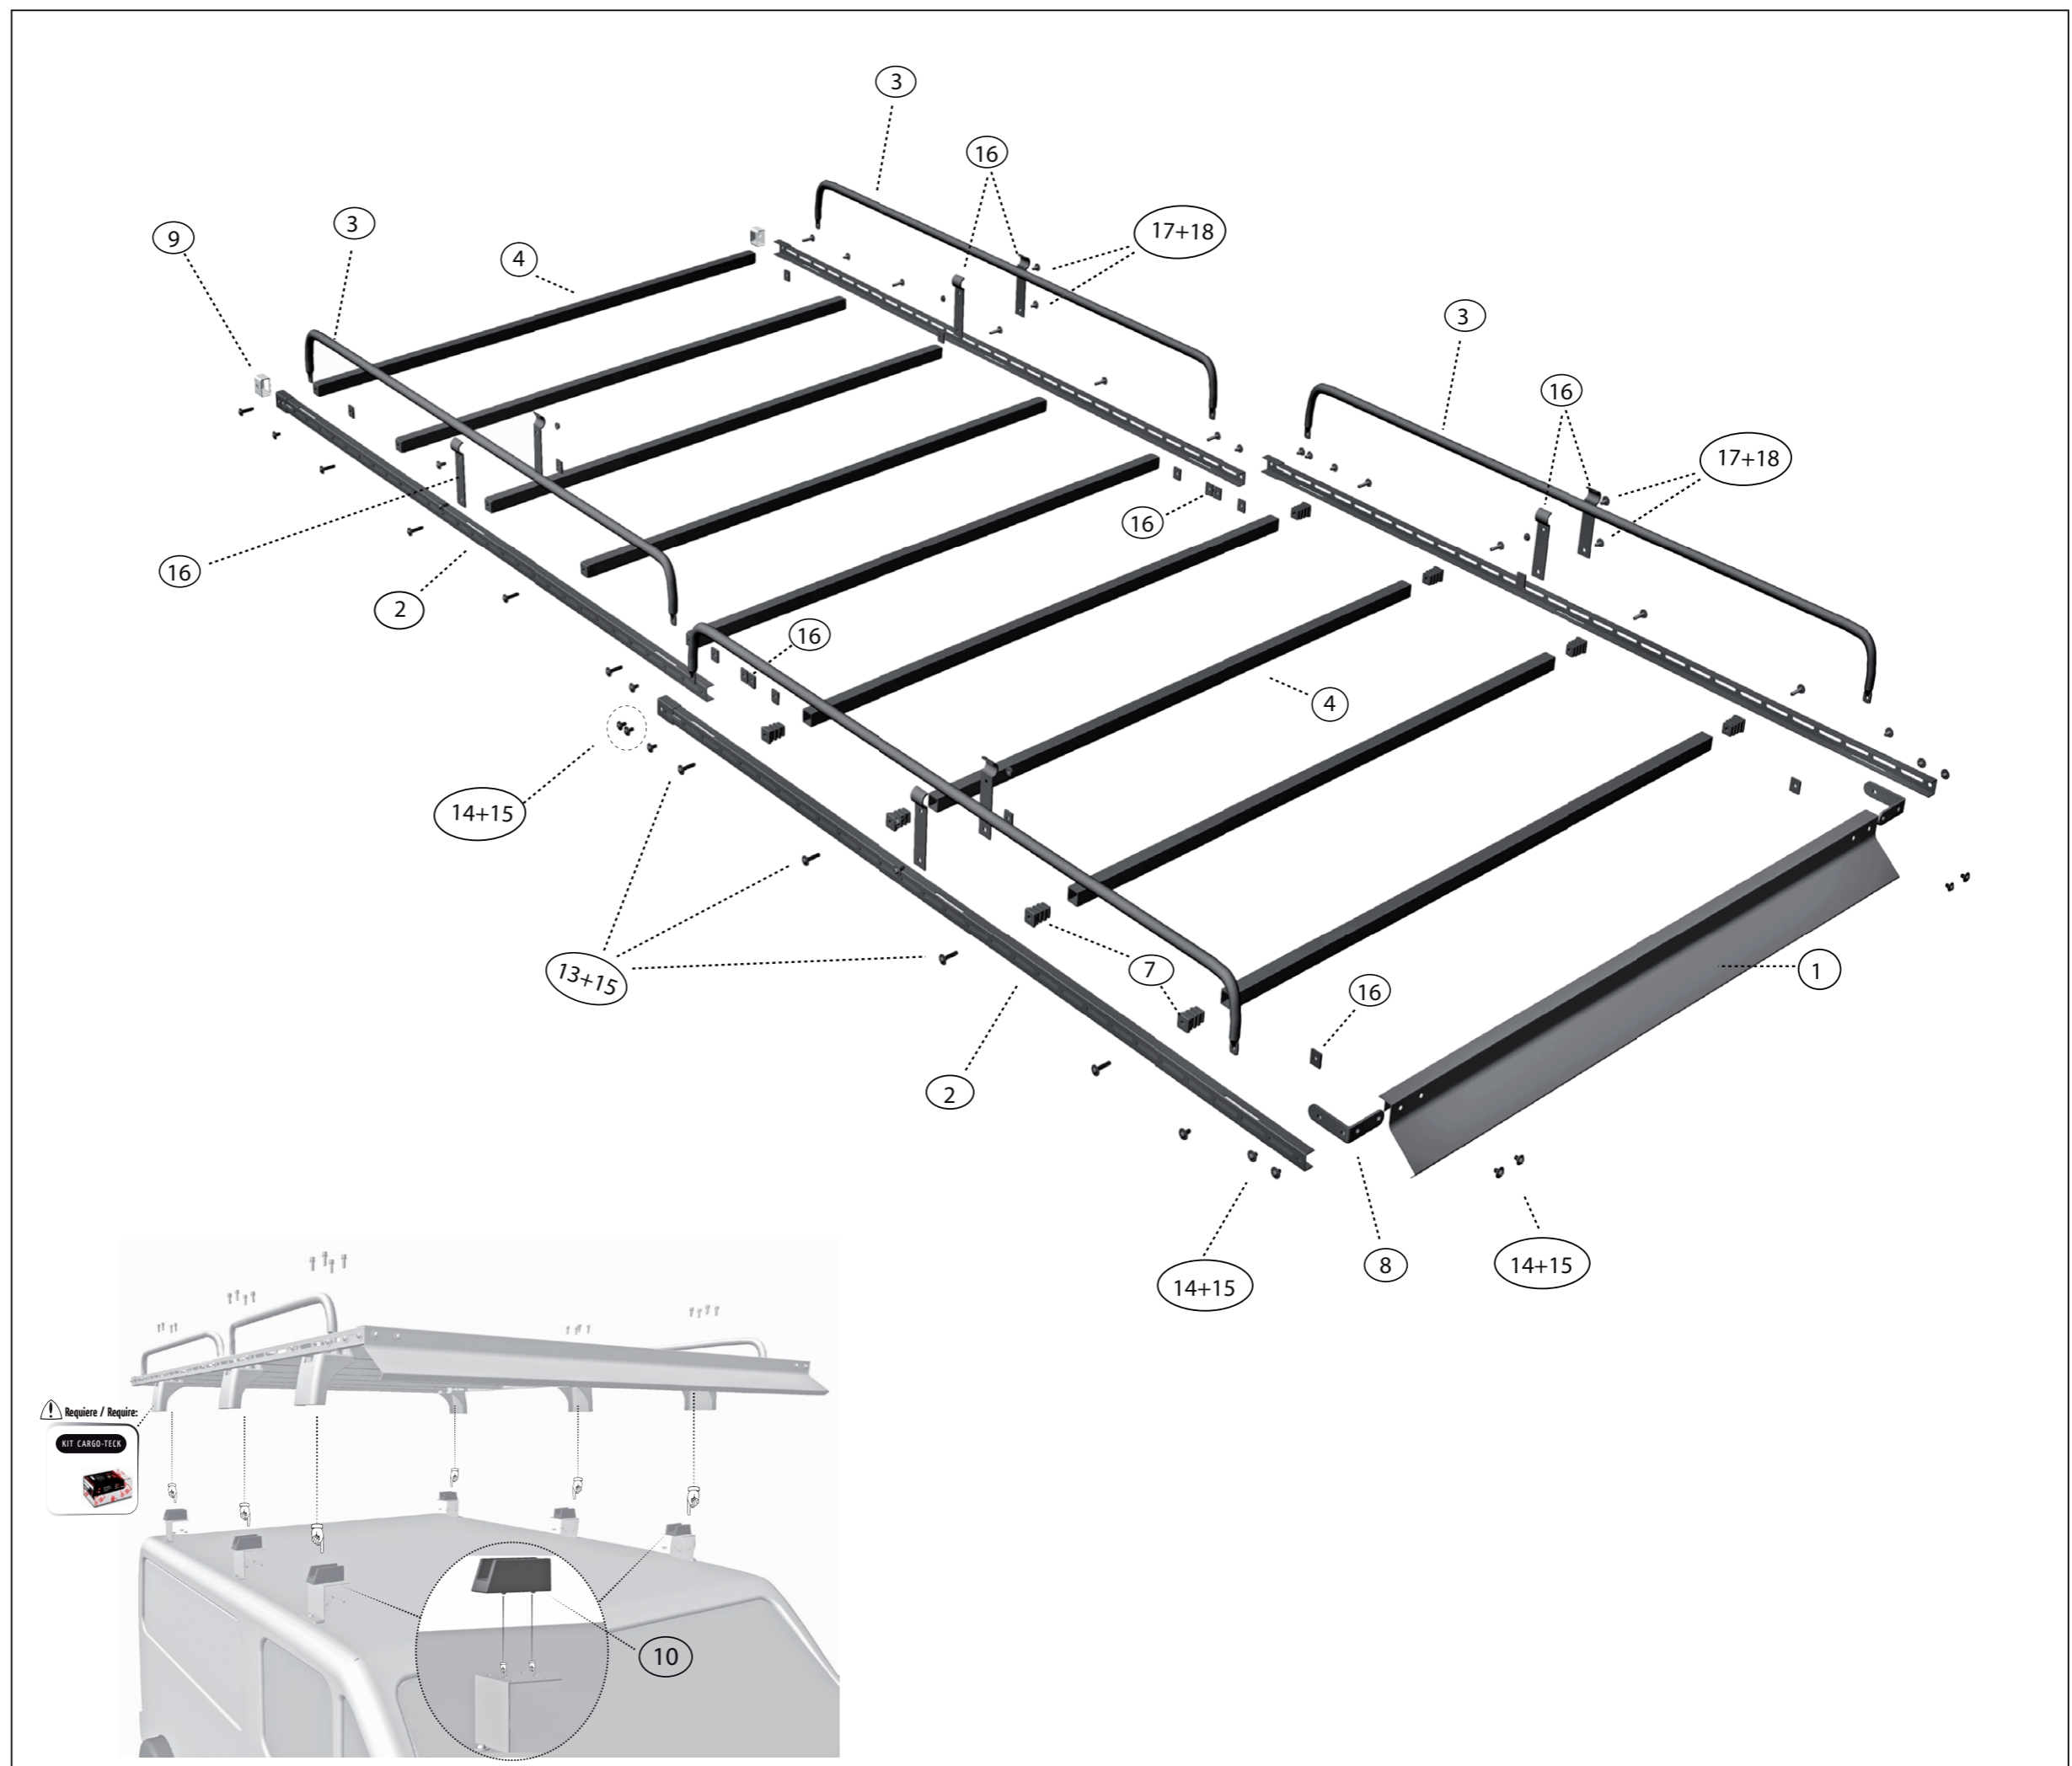

POOL-LINE ACCESORIOS, S.L.
 C. Esqueis, 19. P. I. Can Barri
 08415- Bigues i Riells. Barcelona (España)
 www.pool-line.net

200 KG. MAX.
Nº HOMOLOGACIÓN: E9 26R-03.1042
RECICLABLE

123616

Rv: 06/2023

N		Q
1	 S-1650	1
2	 L-1540	4
3	 B-1262	4
4	 T-1635	9
7		18
8		2
9		2
10		10
11		1
12	 CHA-M8	16
13	 ISO 7380 M8x40	18
14	 ISO 7380 M8x16	24
15	 DIN 125 Ø 8	42
16		8
17	 DIN 603 M6x12	4
18	 DIN 6923 M6	4

2

3

4

5

6

7

• IVECO DAILY VI (7,3m³) 3000 - H1 (2014->)

Zona delantera
Zone avant
Front zone
Zone anteriore
Vorderzone