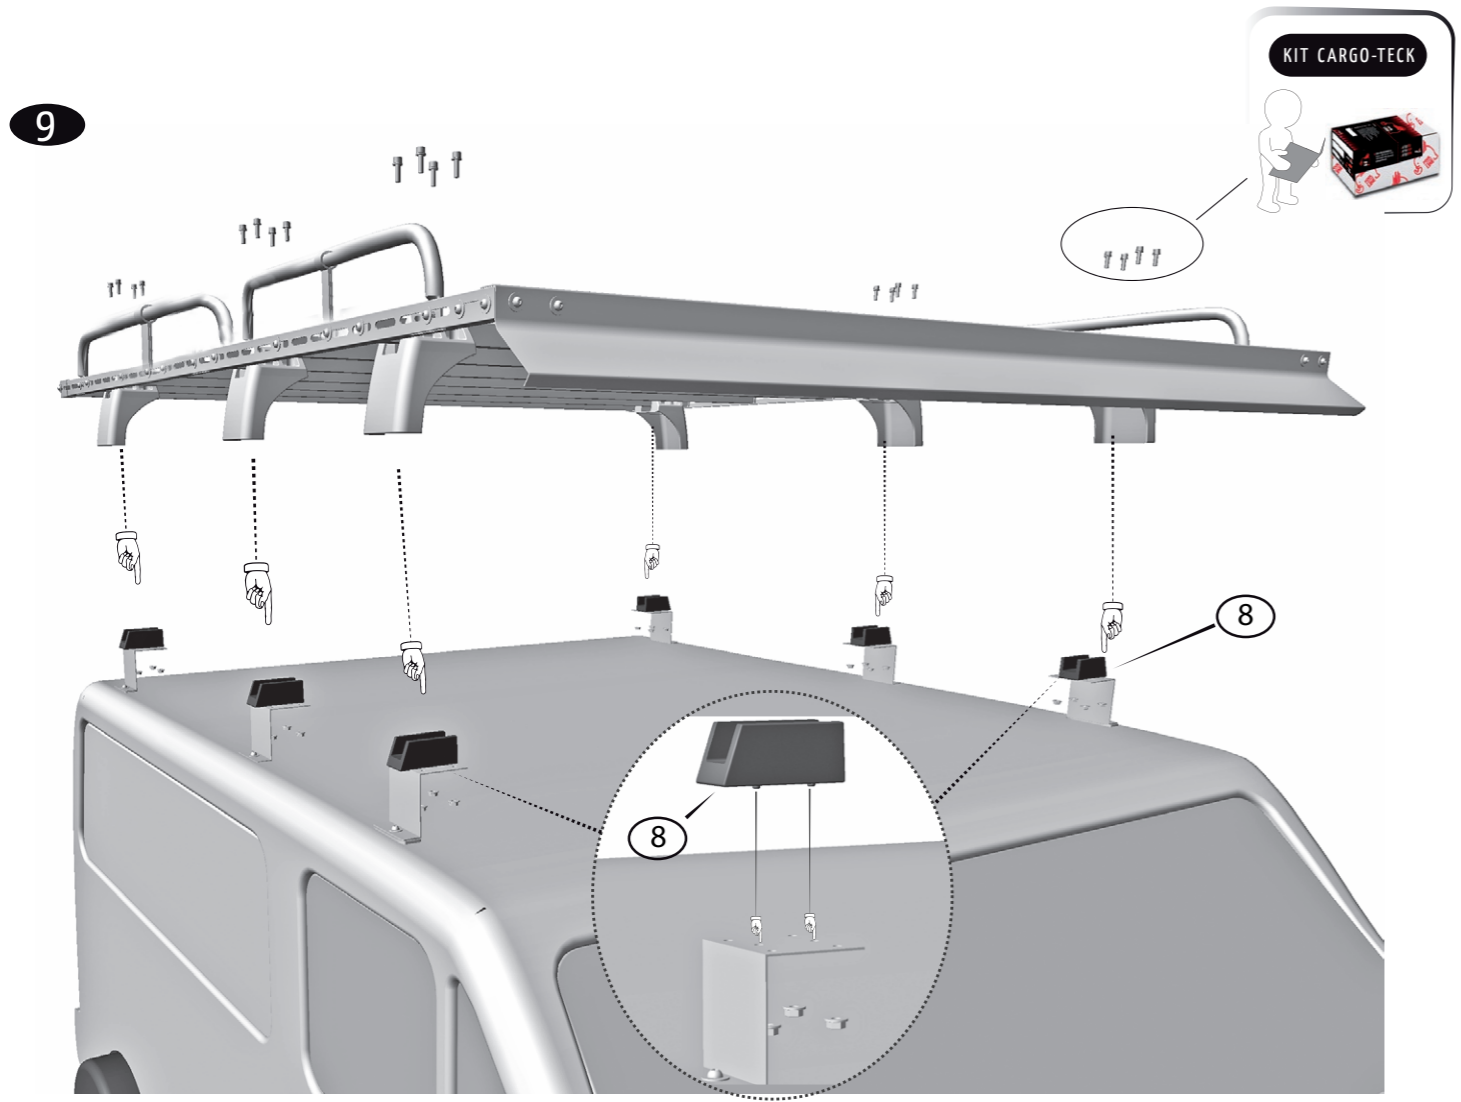

2

3

4

5

6

7

• IVECO DAILY VI (7,3m³) 3000 - H1 (2014->)

Zona delantera
Zone avant
Front zone
Zone anteriore
Vorderzone