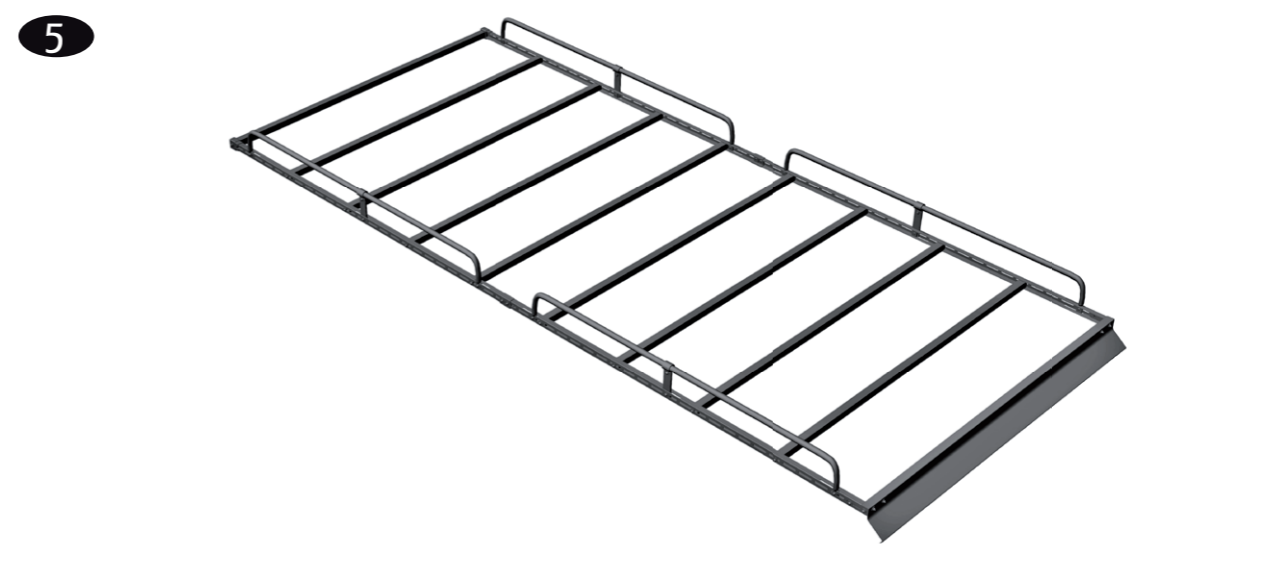

2

3

4

5

6

7

• IVECO DAILY VI (7,3m³) 3000 - H1 (2014->)

Zona delantera
Zone avant
Front zone
Zone anteriore
Vorderzone