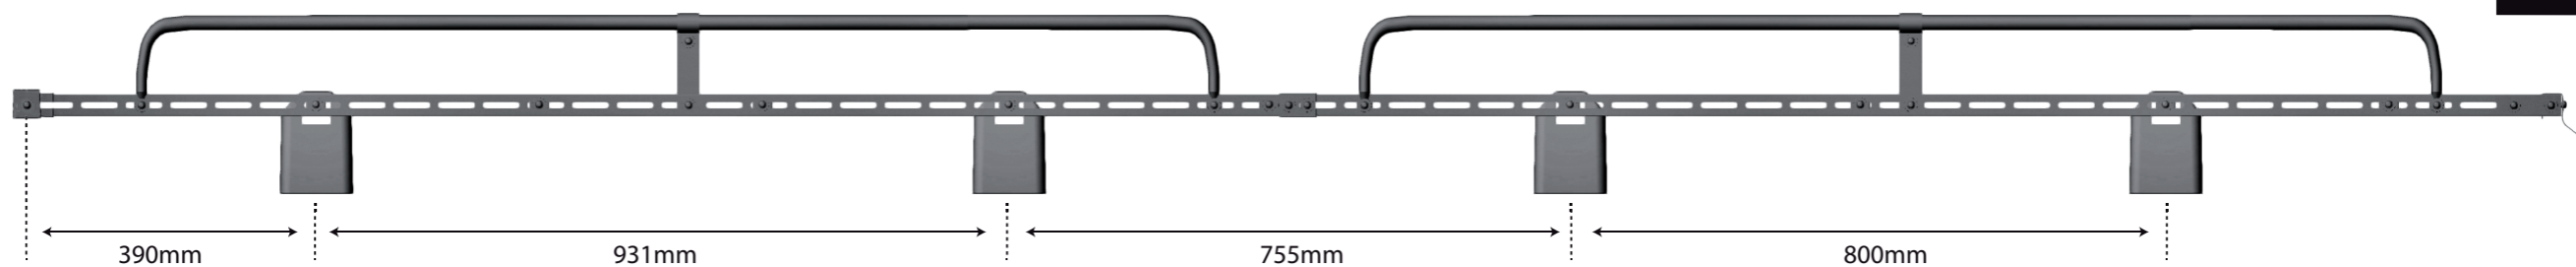

2

3

4

5

6

7

• IVECO DAILY VI (7,3m³) 3000 - H1 (2014->)

Zona delantera
Zone avant
Front zone
Zone anteriore
Vorderzone

• CITROËN JUMPER L2 H1 (1994 - 2006)
• FIAT DUCATO L2 H1 (1994 - 2006)
• PEUGEOT BOXER L2 H1 (1994 - 2006)

• CITROËN JUMPER L2 H2 (2006->)
• FIAT DUCATO L2 H2 (2006->)
• OPEL MOVANO C L2 H2 (2021->)
• PEUGEOT BOXER L2 H2 (2006->)