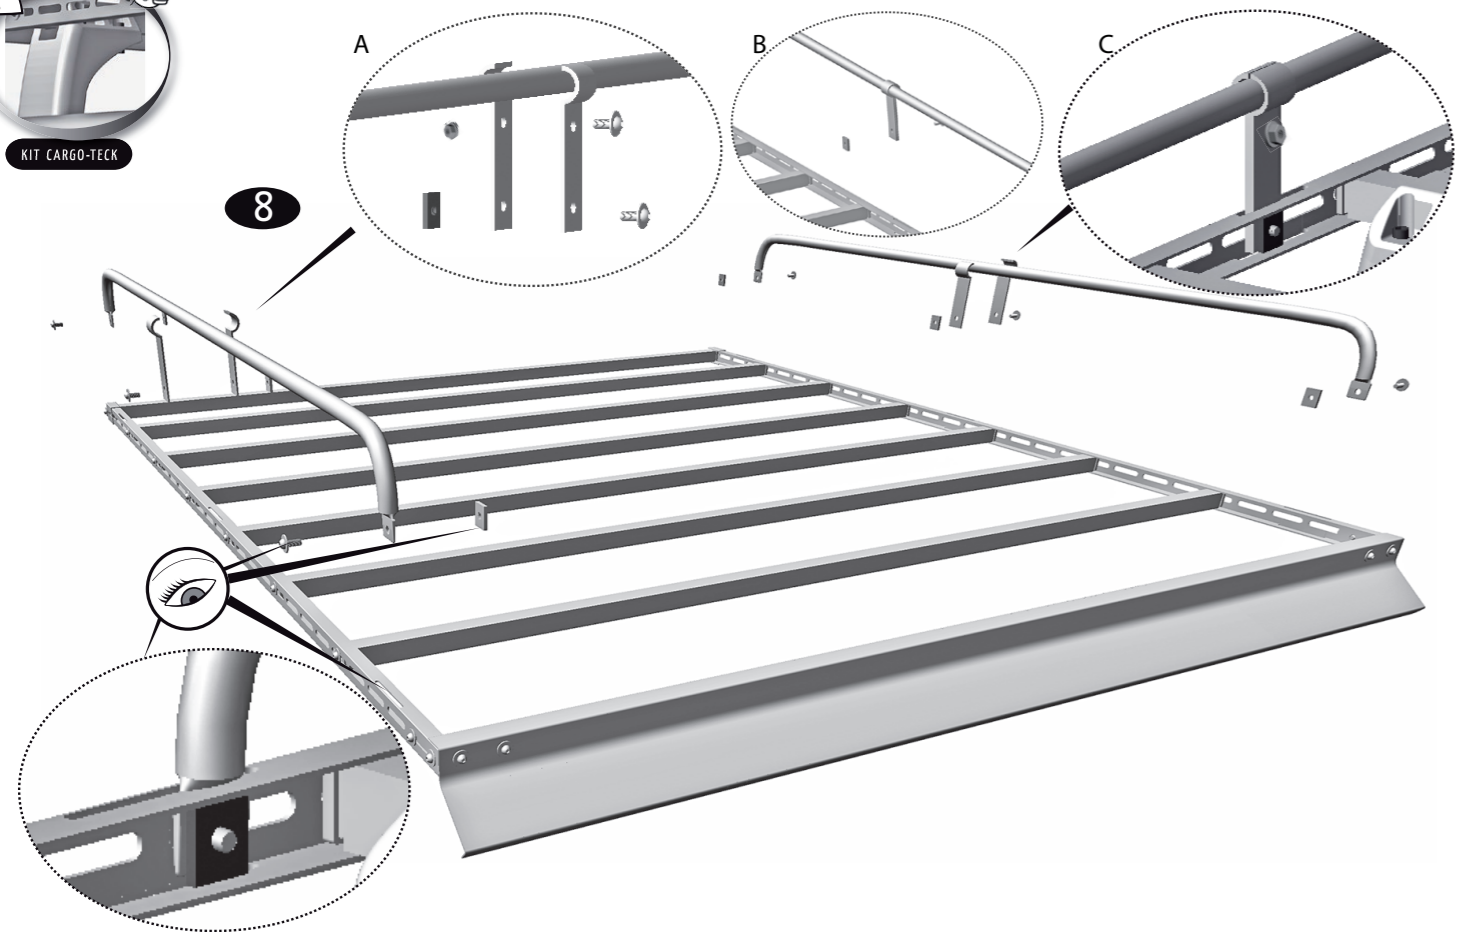

2

3

4

5

6

7

• IVECO DAILY VI (7,3m³) 3000 - H1 (2014->)

Zona delantera
Zone avant
Front zone
Zone anteriore
Vorderzone