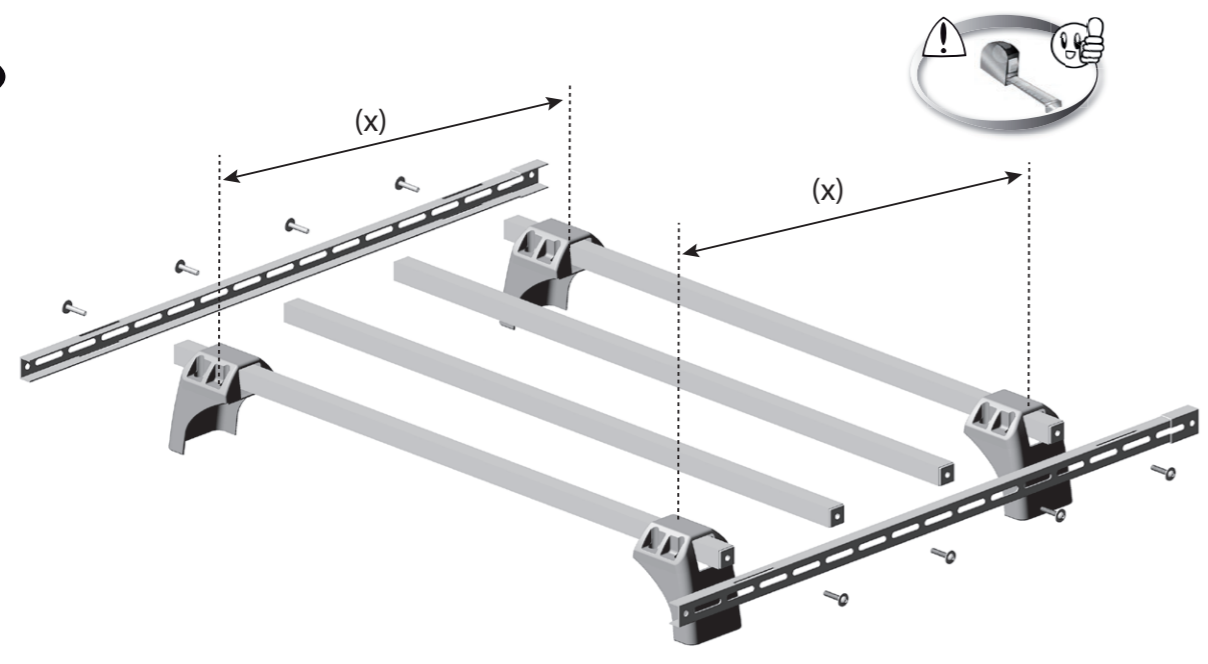

POOL-LINE ACCESORIOS, S.L.
 C. Esqueis, 19. P. I. Can Barri
 08415- Bigues i Riells. Barcelona (España)
 www.pool-line.net

200 KG. MAX.
Nº HOMOLOGACIÓN: E9 26R-03.1042
RECICLABLE

123616

Rv: 06/2023

N		Q
1	 S-1650	1
2	 L-1540	4
3	 B-1262	4
4	 T-1635	9
7		18
8		2
9		2
10		10
11		1
12	 CHA-M8	16
13	 ISO 7380 M8x40	18
14	 ISO 7380 M8x16	24
15	 DIN 125 Ø 8	42
16		8
17	 DIN 603 M6x12	4
18	 DIN 6923 M6	4

2

3

4

5

6

7

• IVECO DAILY VI (7,3m³) 3000 - H1 (2014->)

Zona delantera
Zone avant
Front zone
Zone anteriore
Vorderzone