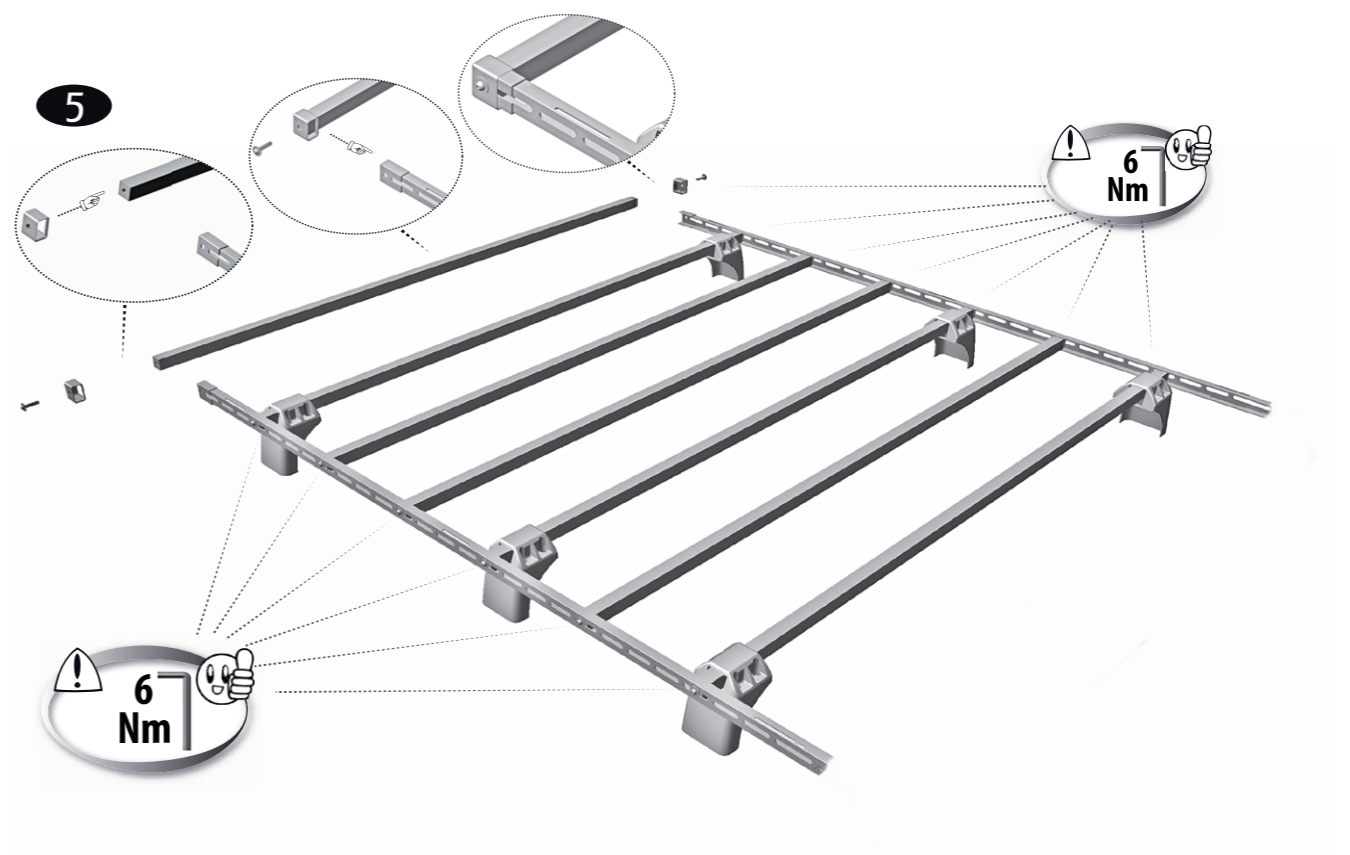

2

3

4

5

6

7

• IVECO DAILY VI (7,3m³) 3000 - H1 (2014->)

Zona delantera
Zone avant
Front zone
Zone anteriore
Vorderzone