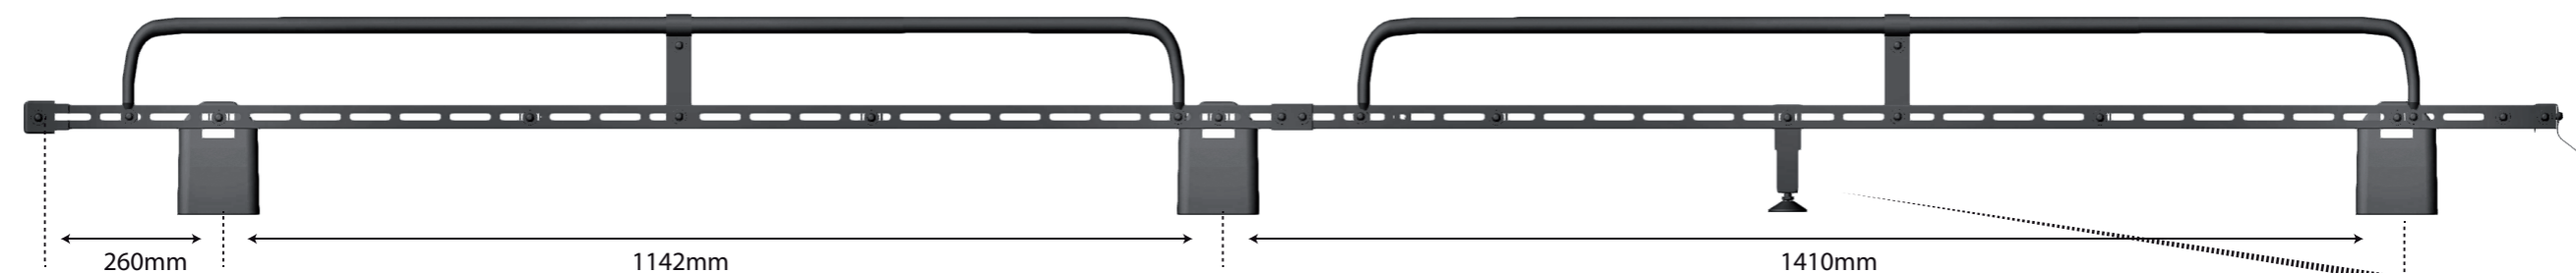

2

3

4

5

6

7

• IVECO DAILY VI (7,3m³) 3000 - H1 (2014->)

Zona delantera
Zone avant
Front zone
Zone anteriore
Vorderzone

• CITROËN JUMPER L2 H1 (1994 - 2006)
• FIAT DUCATO L2 H1 (1994 - 2006)
• PEUGEOT BOXER L2 H1 (1994 - 2006)

• CITROËN JUMPER L2 H2 (2006->)
• FIAT DUCATO L2 H2 (2006->)
• OPEL MOVANO C L2 H2 (2021->)
• PEUGEOT BOXER L2 H2 (2006->)