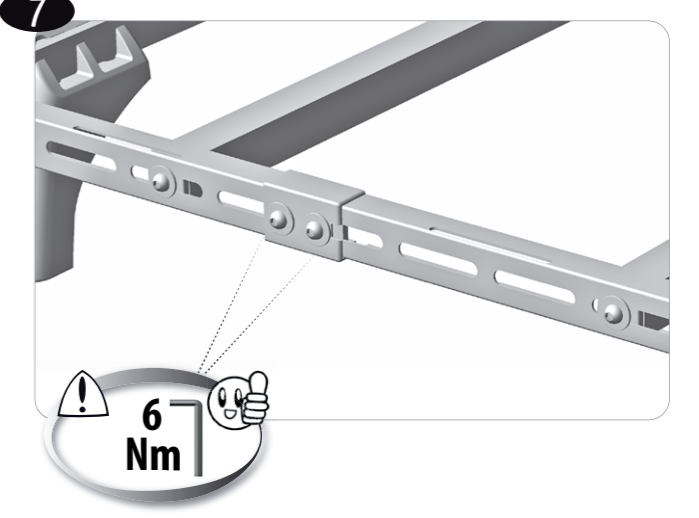

2

3

4

5

6

7

• IVECO DAILY VI (7,3m³) 3000 - H1 (2014->)

Zona delantera
Zone avant
Front zone
Zone anteriore
Vorderzone