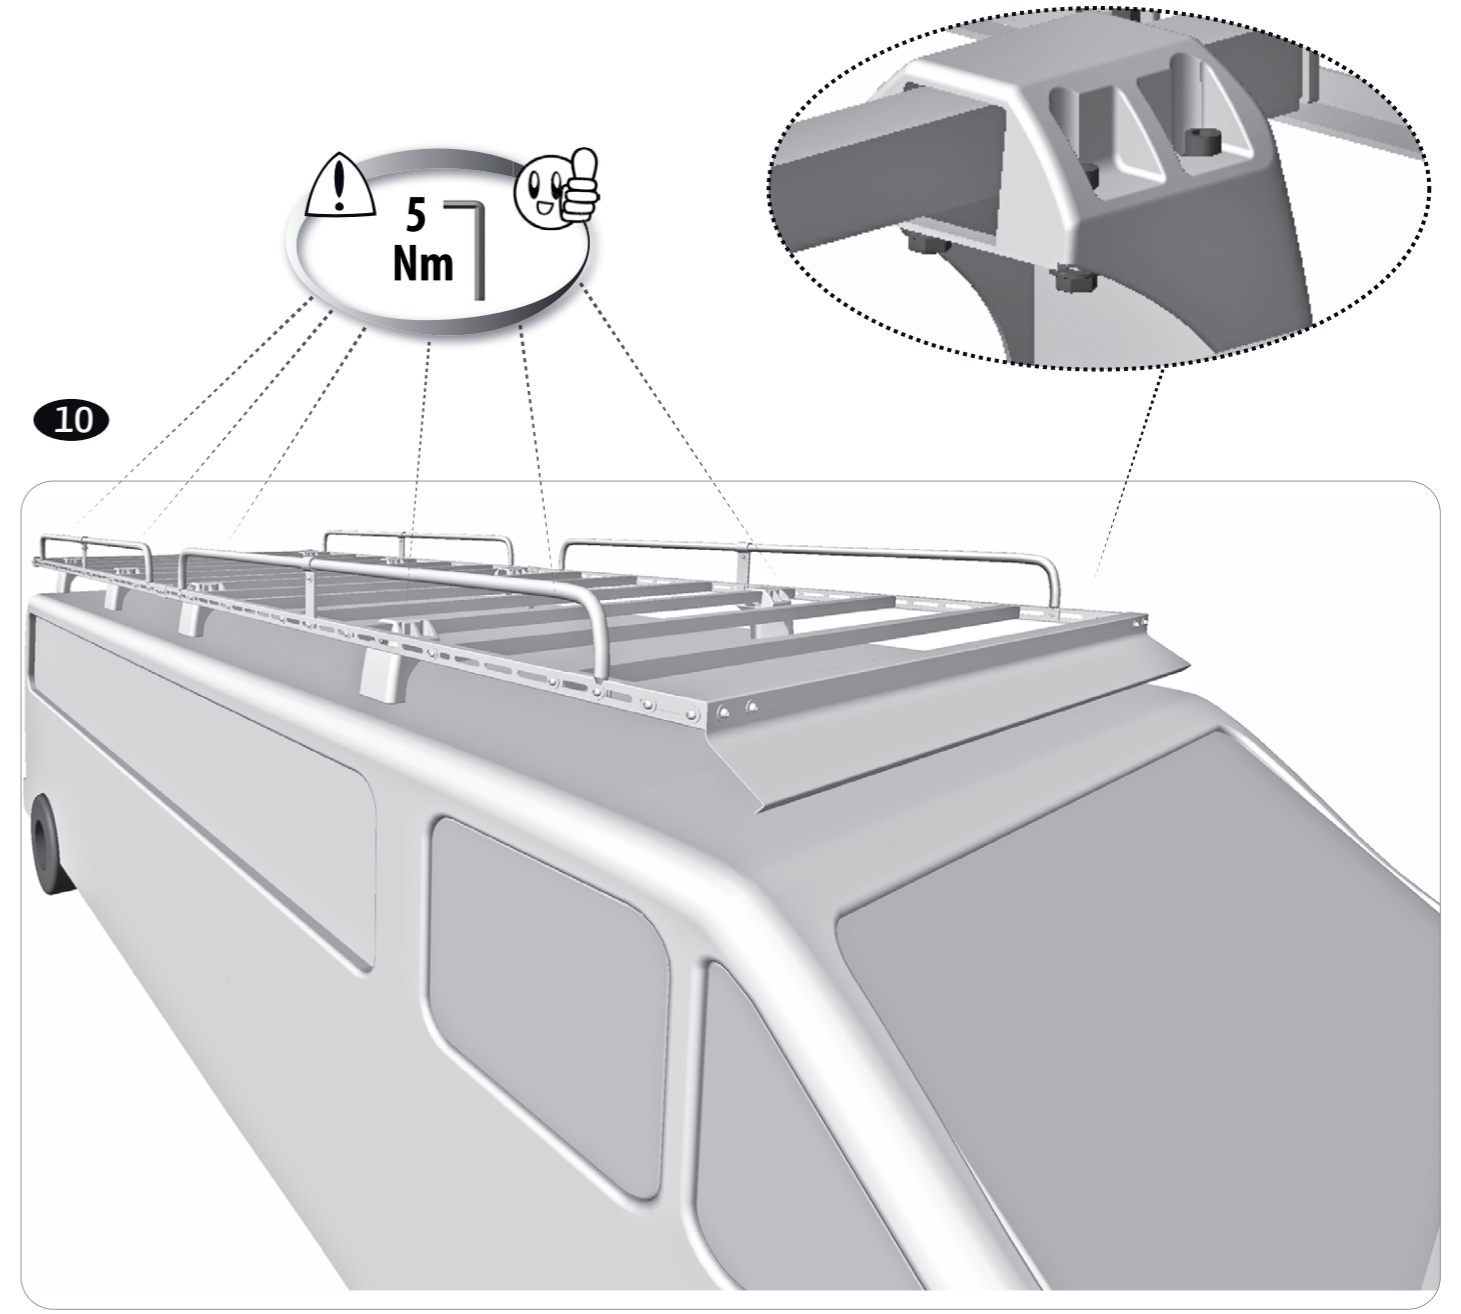

2

3

4

5

6

7

• IVECO DAILY VI (7,3m³) 3000 - H1 (2014->)

Zona delantera
Zone avant
Front zone
Zone anteriore
Vorderzone