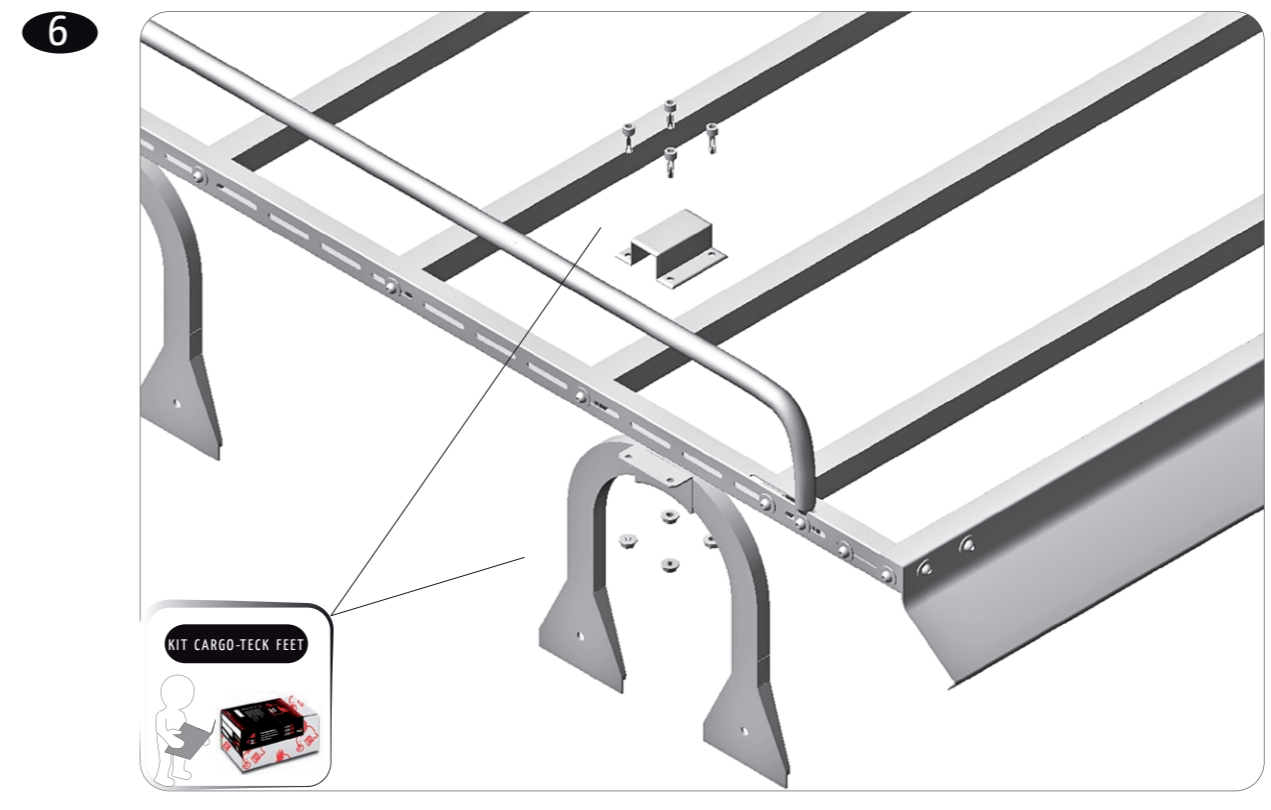

2

3

4

5

6

7

• IVECO DAILY VI (7,3m³) 3000 - H1 (2014->)

Zona delantera
Zone avant
Front zone
Zone anteriore
Vorderzone