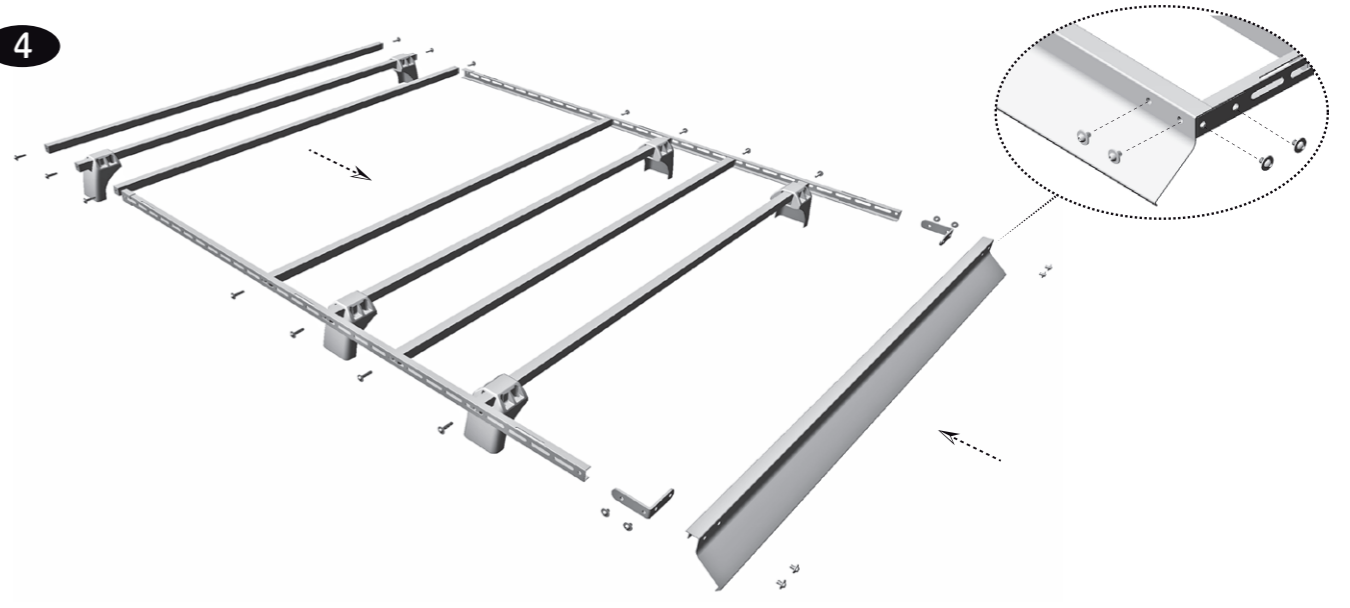

POOL-LINE ACCESORIOS, S.L.
 C. Esqueis, 19. P. I. Can Barri
 08415- Bigues i Riells. Barcelona (España)
 www.pool-line.net

200 KG. MAX.
Nº HOMOLOGACIÓN: E9 26R-03.1042
RECICLABLE

123616

Rv: 06/2023

N		Q
1	 S-1650	1
2	 L-1540	4
3	 B-1262	4
4	 T-1635	9
7		18
8		2
9		2
10		10
11		1
12	 CHA-M8	16
13	 ISO 7380 M8x40	18
14	 ISO 7380 M8x16	24
15	 DIN 125 Ø 8	42
16		8
17	 DIN 603 M6x12	4
18	 DIN 6923 M6	4

2

3

4

5

6

7

• IVECO DAILY VI (7,3m³) 3000 - H1 (2014->)

Zona delantera
Zone avant
Front zone
Zone anteriore
Vorderzone