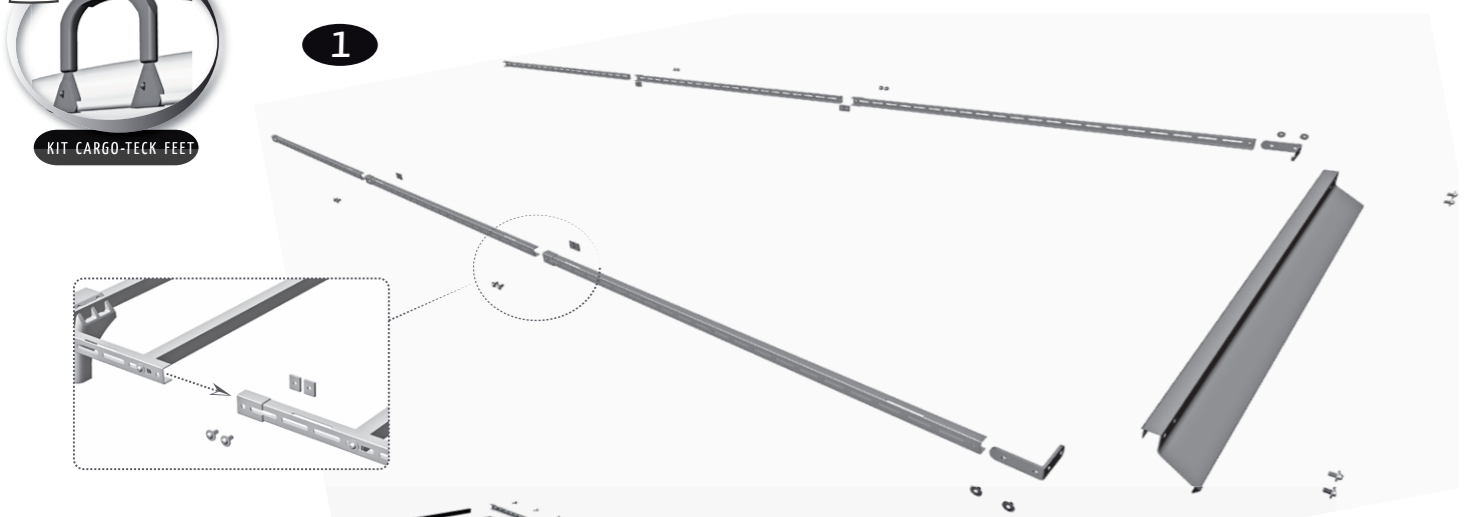

2

3

4

5

6

7

• IVECO DAILY VI (7,3m³) 3000 - H1 (2014->)

Zona delantera
Zone avant
Front zone
Zone anteriore
Vorderzone