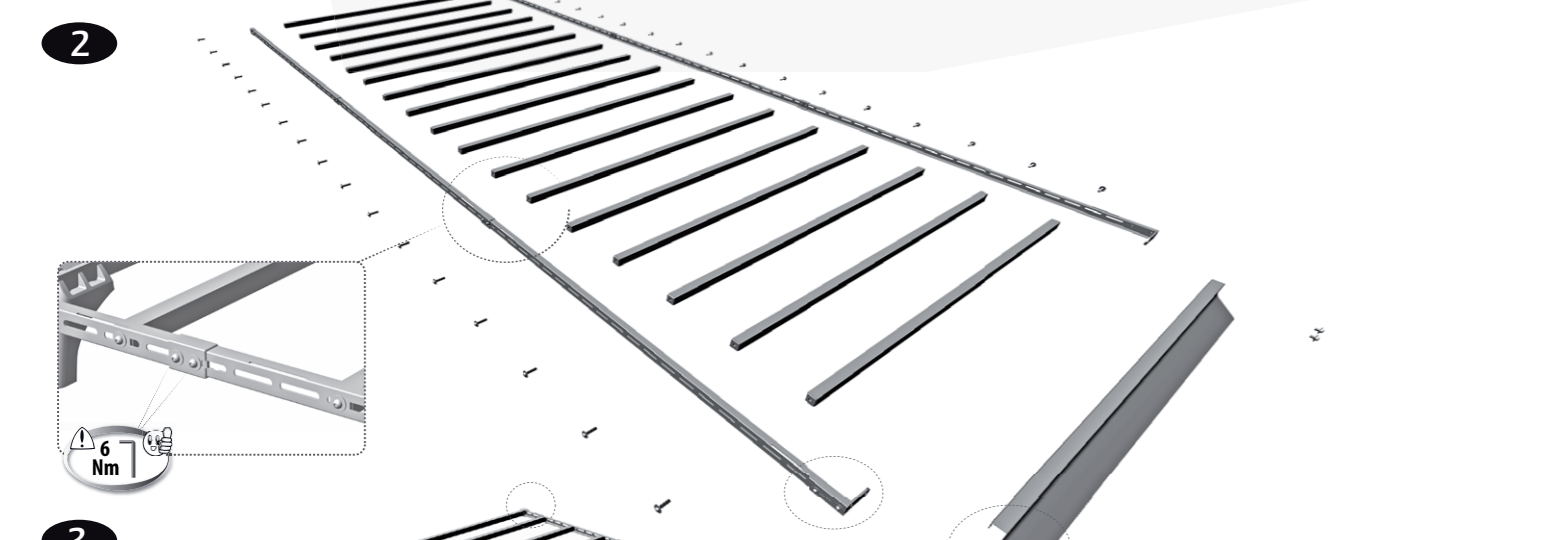

2

3

4

5

6

7

• IVECO DAILY VI (7,3m³) 3000 - H1 (2014->)

Zona delantera
Zone avant
Front zone
Zone anteriore
Vorderzone