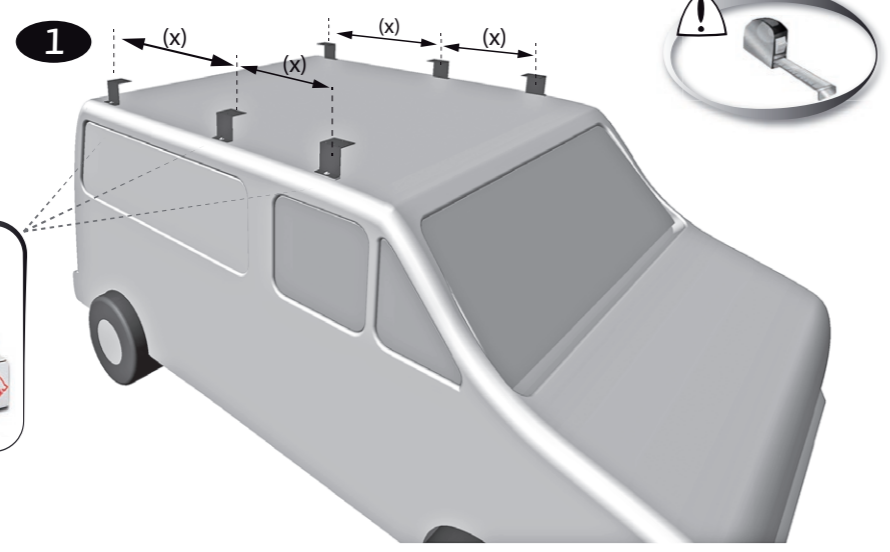

2

3

4

5

6

7

• IVECO DAILY VI (7,3m³) 3000 - H1 (2014->)

Zona delantera
Zone avant
Front zone
Zone anteriore
Vorderzone