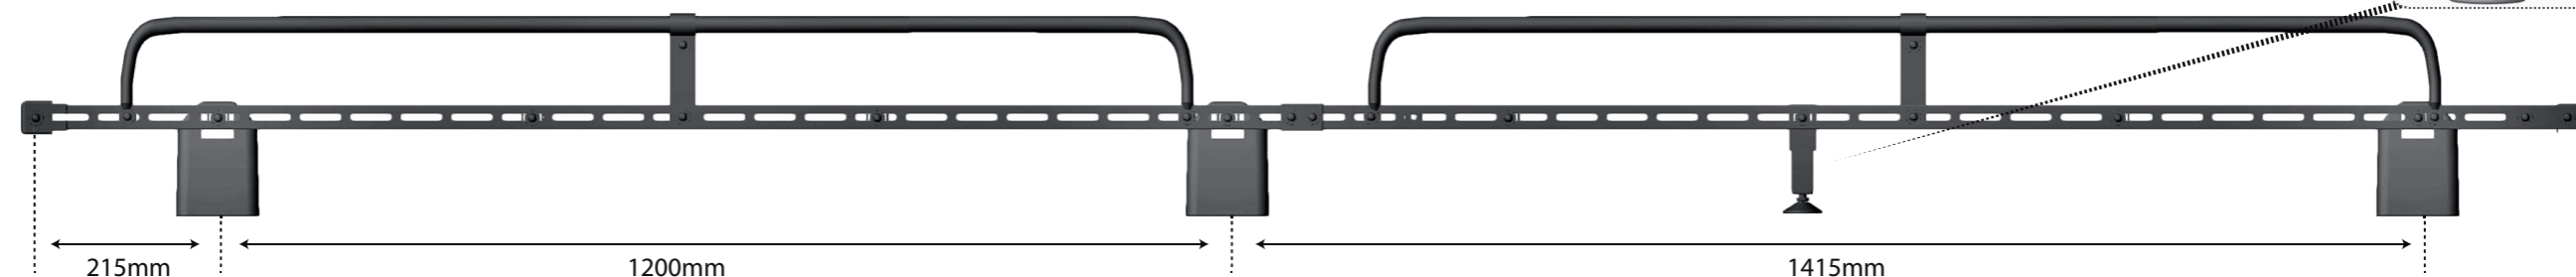

2

3

4

5

6

7

• IVECO DAILY VI (7,3m³) 3000 - H1 (2014->)

Zona delantera
Zone avant
Front zone
Zone anteriore
Vorderzone

• CITROËN JUMPER L2 H1 (1994 - 2006)
• FIAT DUCATO L2 H1 (1994 - 2006)
• PEUGEOT BOXER L2 H1 (1994 - 2006)

• CITROËN JUMPER L2 H2 (2006->)
• FIAT DUCATO L2 H2 (2006->)
• OPEL MOVANO C L2 H2 (2021->)
• PEUGEOT BOXER L2 H2 (2006->)