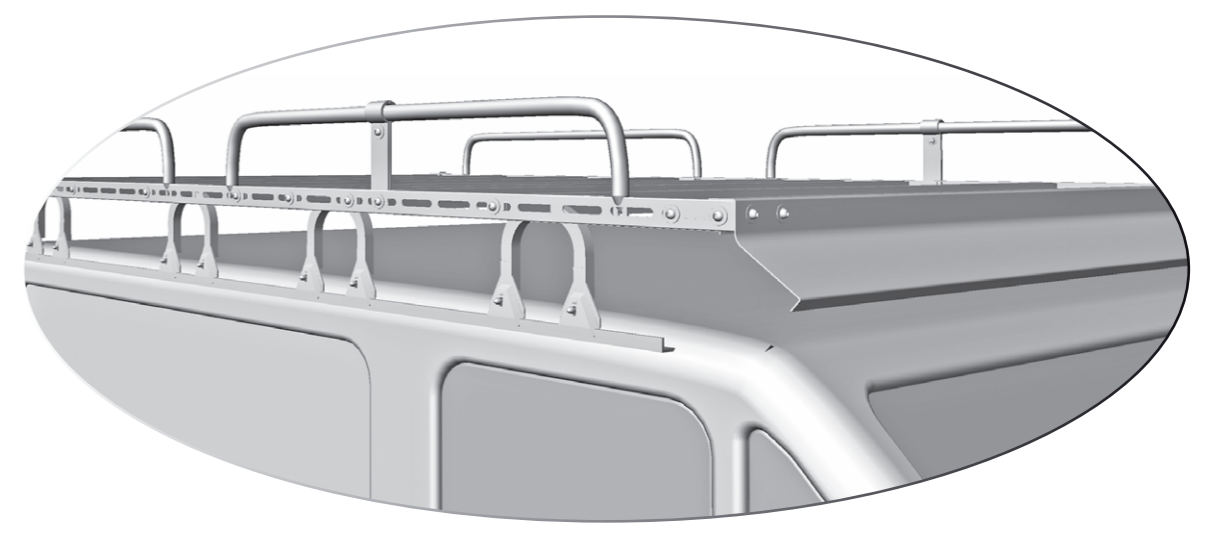

2

3

4

5

6

7

• IVECO DAILY VI (7,3m³) 3000 - H1 (2014->)

Zona delantera
Zone avant
Front zone
Zone anteriore
Vorderzone