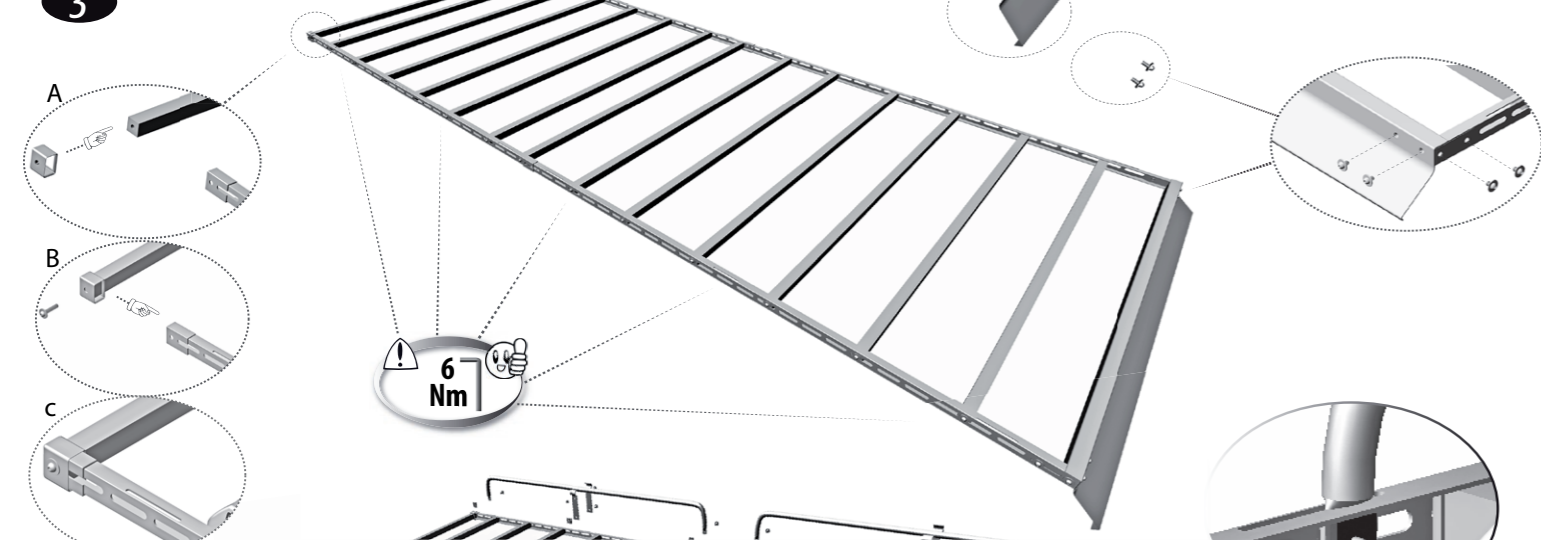

2

3

4

5

6

7

• IVECO DAILY VI (7,3m³) 3000 - H1 (2014->)

Zona delantera
Zone avant
Front zone
Zone anteriore
Vorderzone