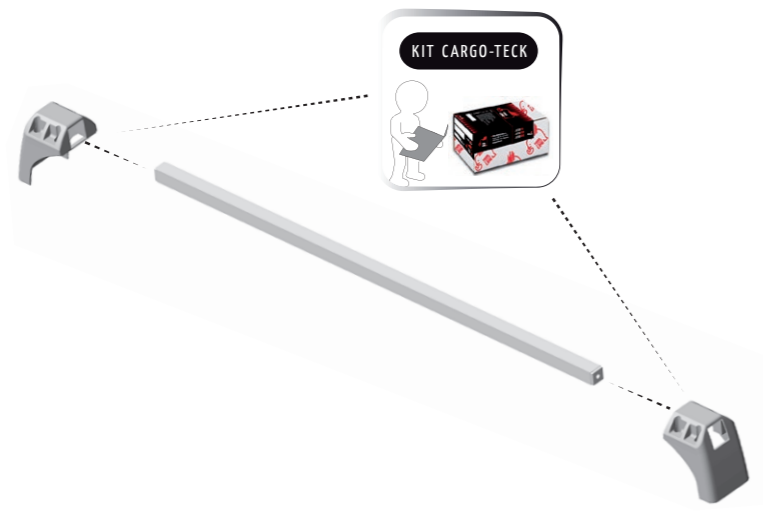

POOL-LINE ACCESORIOS, S.L.
 C. Esqueis, 19. P. I. Can Barri
 08415- Bigues i Riells. Barcelona (España)
 www.pool-line.net

200 KG. MAX.
Nº HOMOLOGACIÓN: E9 26R-03.1042
RECICLABLE

123616

Rv: 06/2023

N		Q
1	 S-1650	1
2	 L-1540	4
3	 B-1262	4
4	 T-1635	9
7		18
8		2
9		2
10		10
11		1
12	 CHA-M8	16
13	 ISO 7380 M8x40	18
14	 ISO 7380 M8x16	24
15	 DIN 125 Ø 8	42
16		8
17	 DIN 603 M6x12	4
18	 DIN 6923 M6	4

2

3

4

5

6

7

• IVECO DAILY VI (7,3m³) 3000 - H1 (2014->)

Zona delantera
Zone avant
Front zone
Zone anteriore
Vorderzone