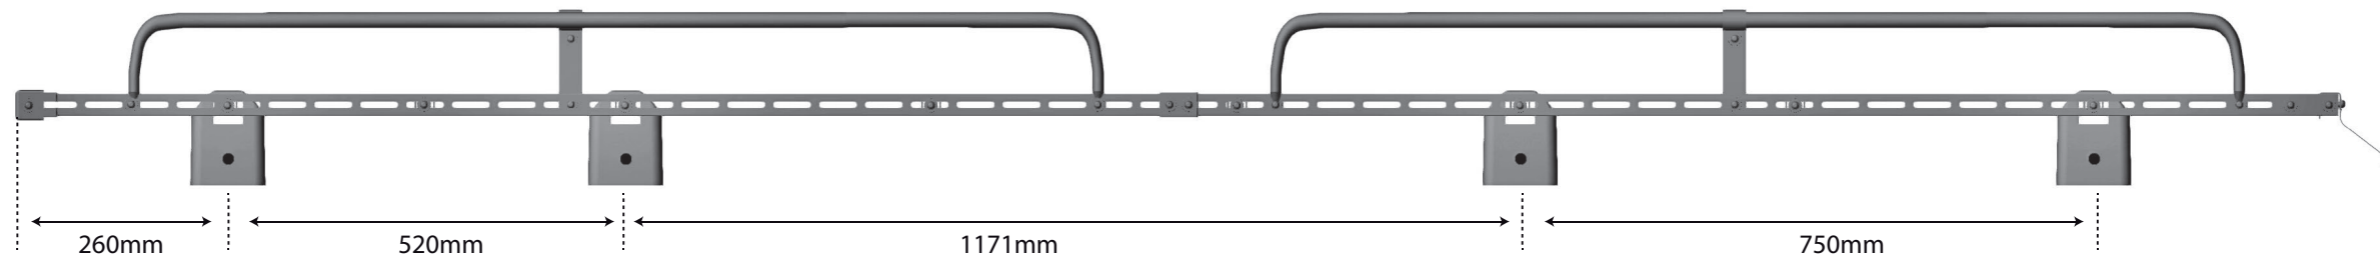

KIT CARGO-TECK

2

3

4

5

6

7

• IVECO DAILY VI (10,8m³) 3520 - H2
3 fijaciones (2014->)

Zona delantera
Zone avant
Front zone
Zone anteriore
Vorderzone

• IVECO DAILY VI (10,8m³) 3520 - H2
2 fijaciones (2014->)

- MERCEDES VITO W639 L1 (2003 - 2014)
- MERCEDES VITO W447 L1 (2014->)

Zona delantera
Zone avant
Front zone
Zone anteriore
Vorderzone