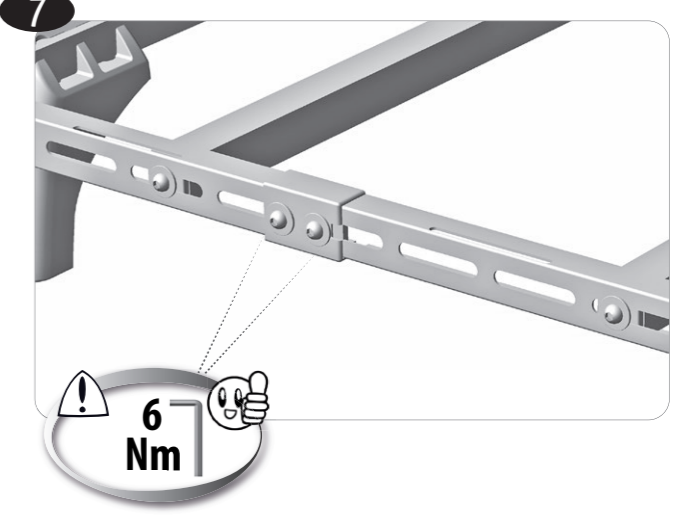

KIT CARGO-TECK

2

3

4

5

6

7

• IVECO DAILY VI (10,8m³) 3520 - H2
3 fijaciones (2014->)