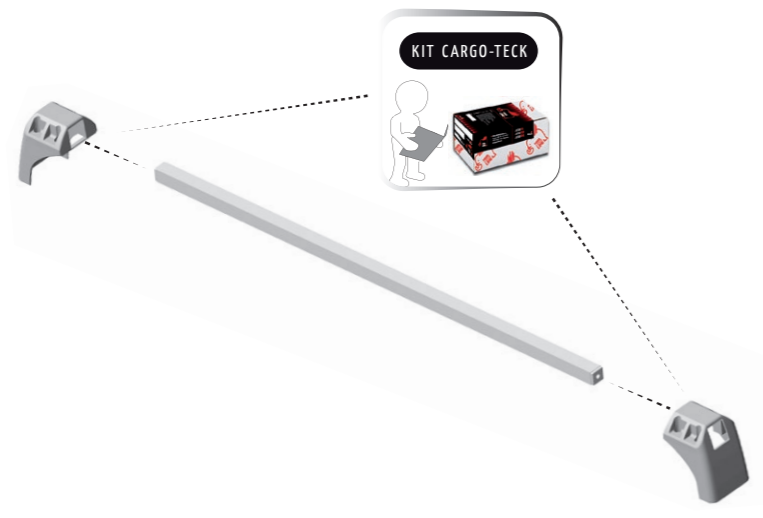

POOL-LINE ACCESORIOS, S.L.
 C. Esqueis, 19. P. I. Can Barri
 08415- Bigues i Riells. Barcelona (España)
 www.pool-line.net

200 KG. MAX.
Nº HOMOLOGACIÓN: E9 26R-03.1042
RECICLABLE

123614

Rv: 01/2021

N		Q
1	 S-1450	1
2	 L-1540	4
3	 B-1262	4
4	 T-1435	9
7		18
8		2
9		2
10		8
11		1
12	 CHA-M8	16
13	 ISO 7380 M8x40	18
14	 ISO 7380 M8x16	24
15	 DIN 125 Ø 8	42
16		8
17	 DIN 603 M6x12	4
18	 DIN 6923 M6	4

KIT CARGO-TECK

2

3

4

5

6

7

• IVECO DAILY VI (10,8m³) 3520 - H2
3 fijaciones (2014->)