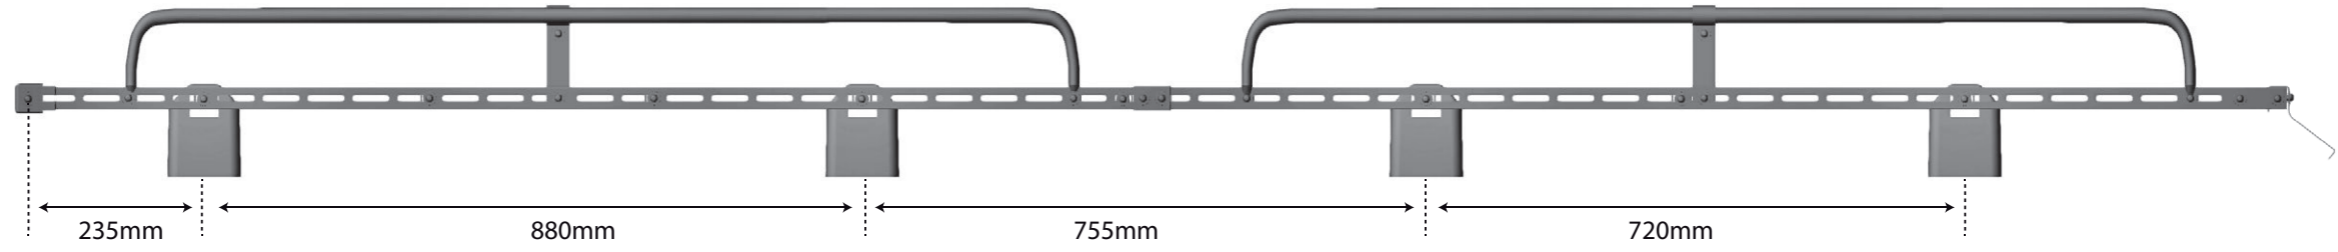

Zona delantera
Zone avant
Front zone
Zone anteriore
Vorderzone

• IVECO DAILY VI (10,8m³) 3520 - H2
2 fijaciones (2014->)

- MERCEDES VITO W639 L1 (2003 - 2014)
- MERCEDES VITO W447 L1 (2014->)

Zona delantera
Zone avant
Front zone
Zone anteriore
Vorderzone