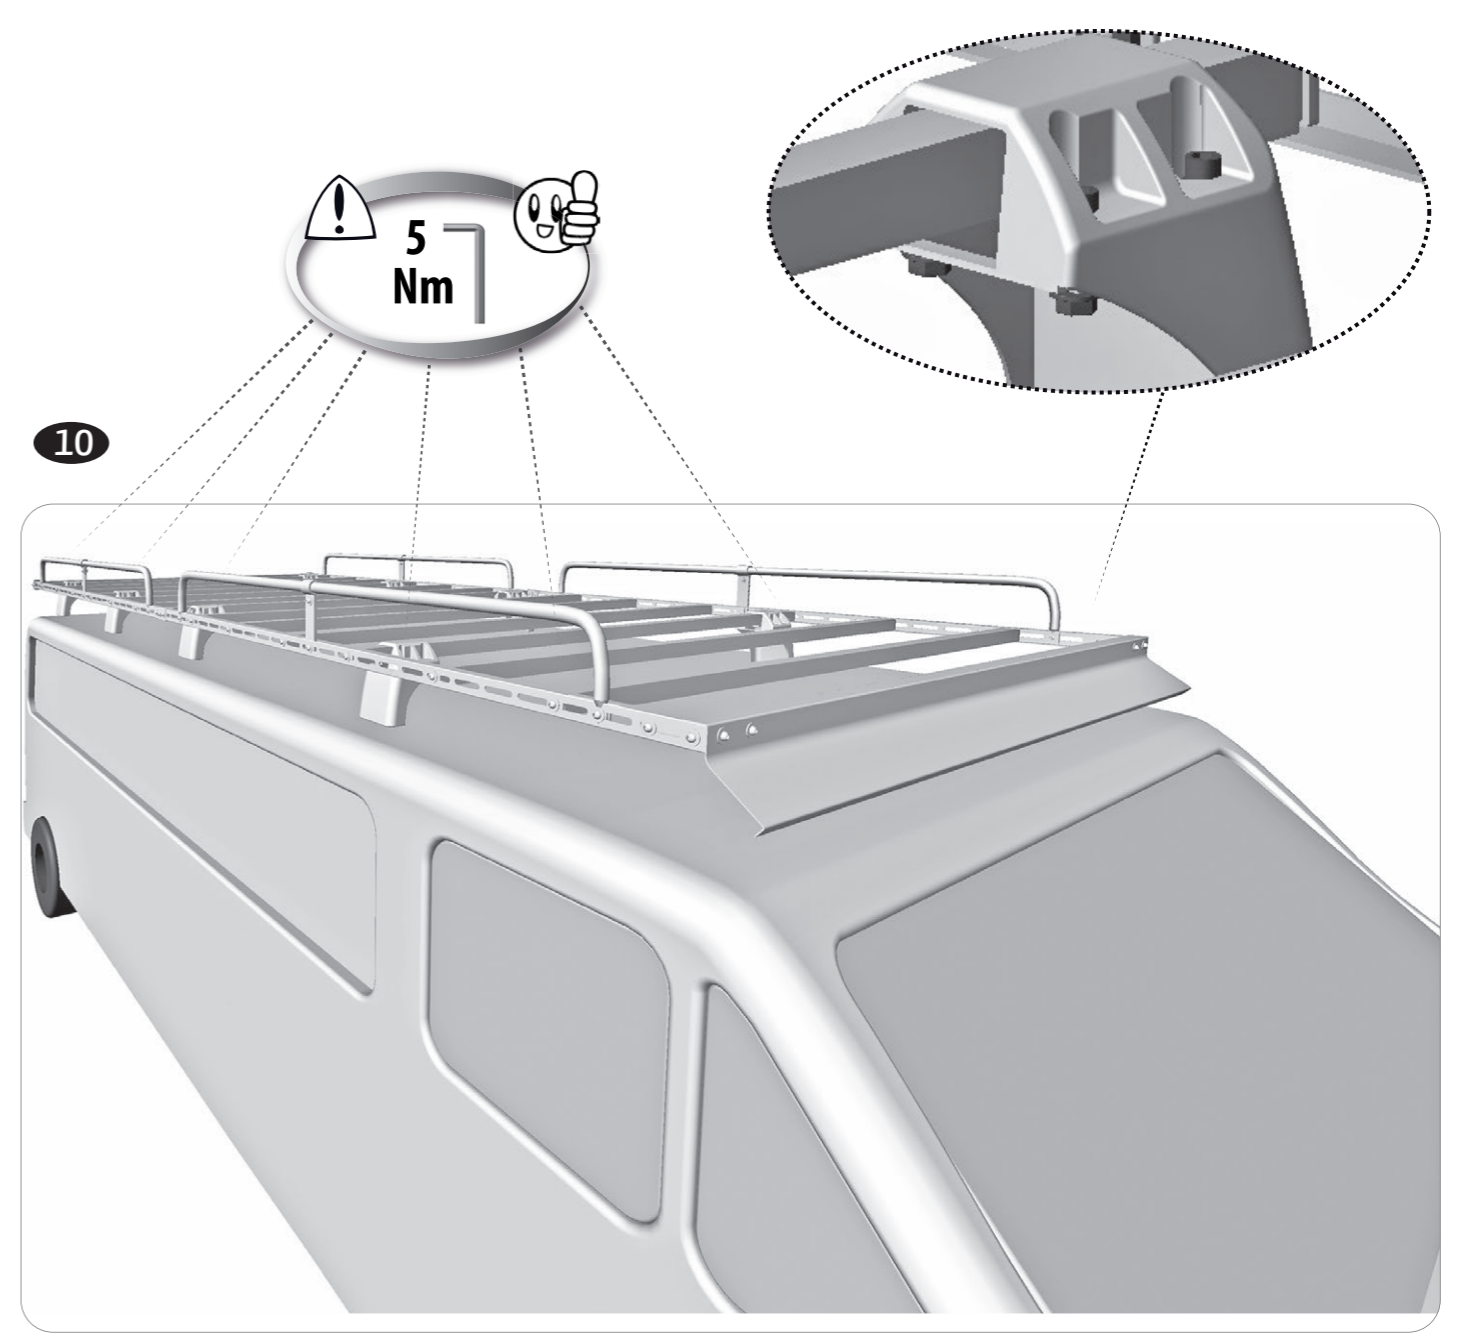

KIT CARGO-TECK

2

3

4

5

6

7

• IVECO DAILY VI (10,8m³) 3520 - H2
3 fijaciones (2014->)