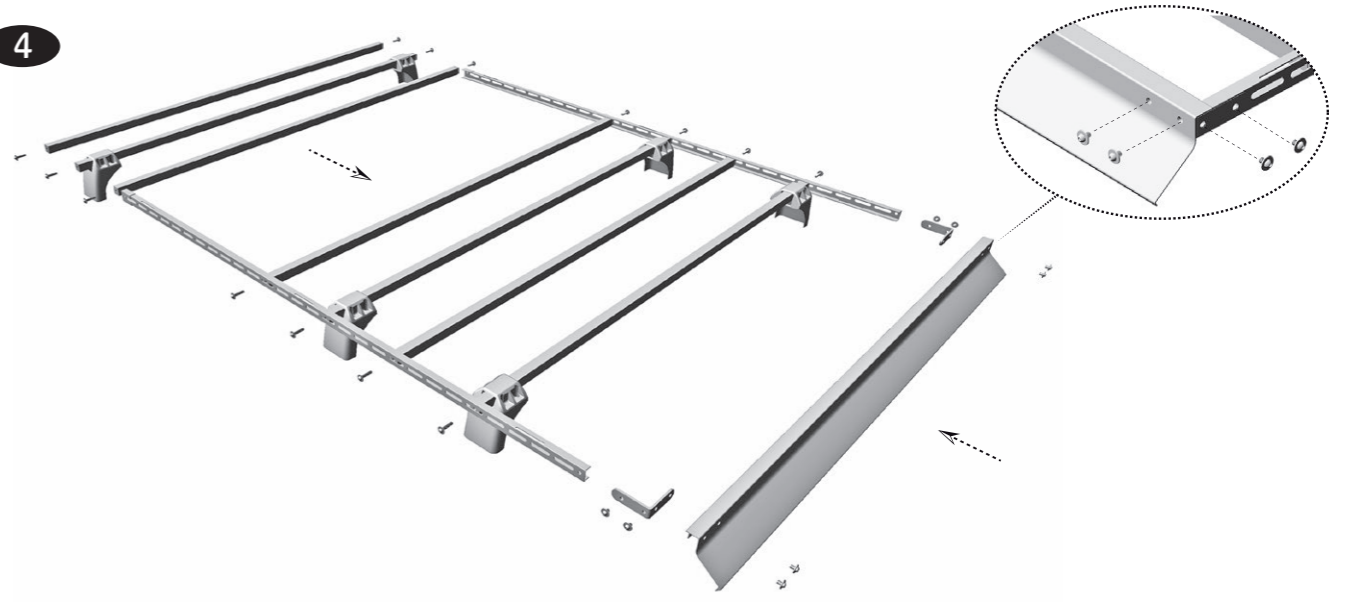

KIT CARGO-TECK

2

3

4

5

6

7

• IVECO DAILY VI (10,8m³) 3520 - H2
3 fijaciones (2014->)