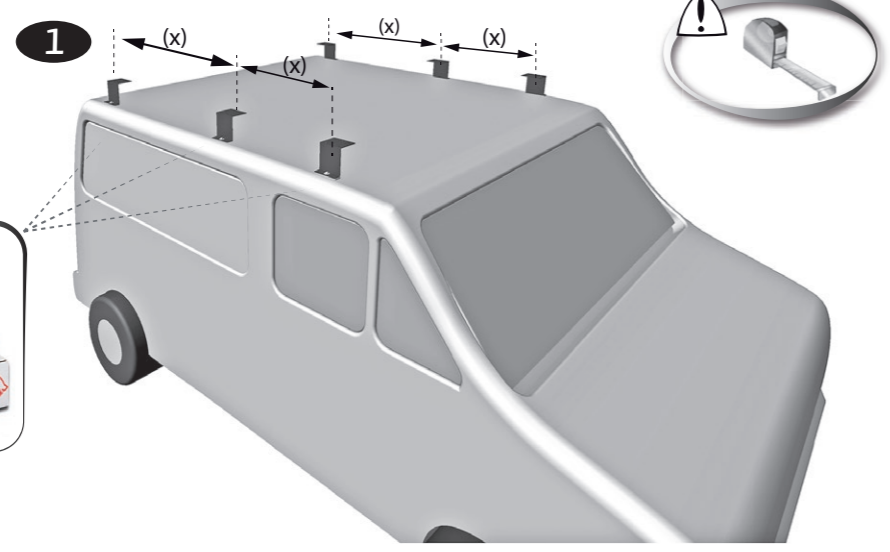

KIT CARGO-TECK