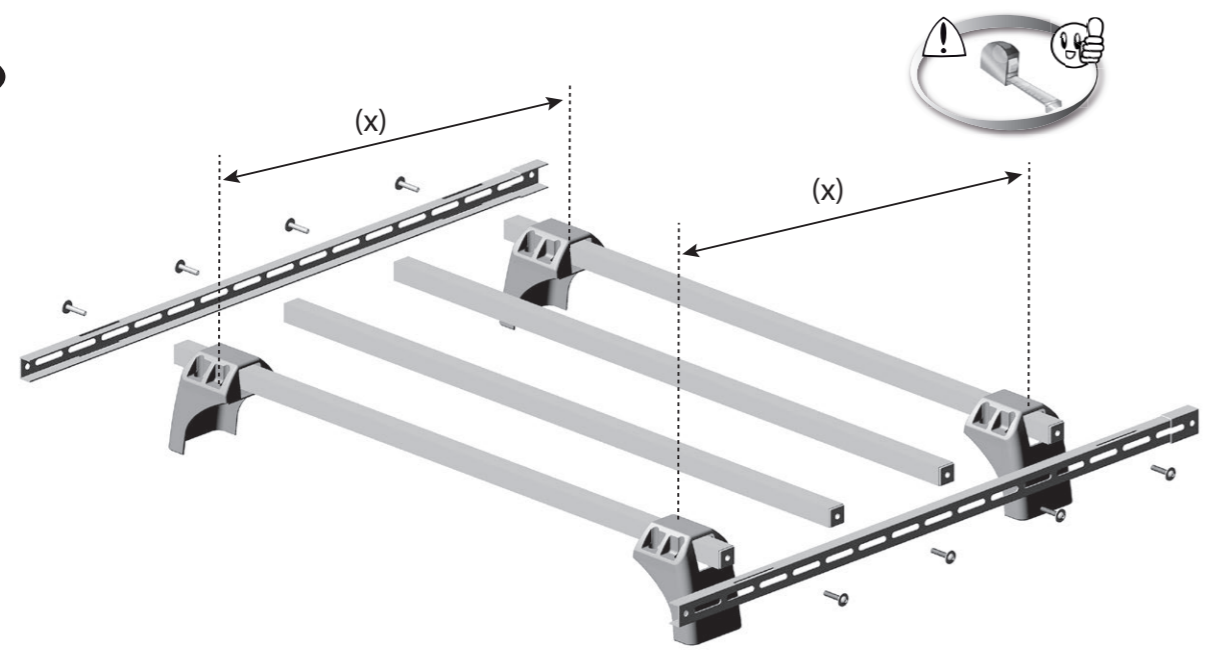

POOL-LINE ACCESORIOS, S.L.
 C. Esqueis, 19. P. I. Can Barri
 08415- Bigues i Riells. Barcelona (España)
 www.pool-line.net

200 KG. MAX.
Nº HOMOLOGACIÓN: E9 26R-03.1042
RECICLABLE

123614

Rv: 01/2021

N		Q
1	 S-1450	1
2	 L-1540	4
3	 B-1262	4
4	 T-1435	9
7		18
8		2
9		2
10		8
11		1
12	 CHA-M8	16
13	 ISO 7380 M8x40	18
14	 ISO 7380 M8x16	24
15	 DIN 125 Ø 8	42
16		8
17	 DIN 603 M6x12	4
18	 DIN 6923 M6	4

KIT CARGO-TECK

2

3

4

5

6

7

• IVECO DAILY VI (10,8m³) 3520 - H2
3 fijaciones (2014->)