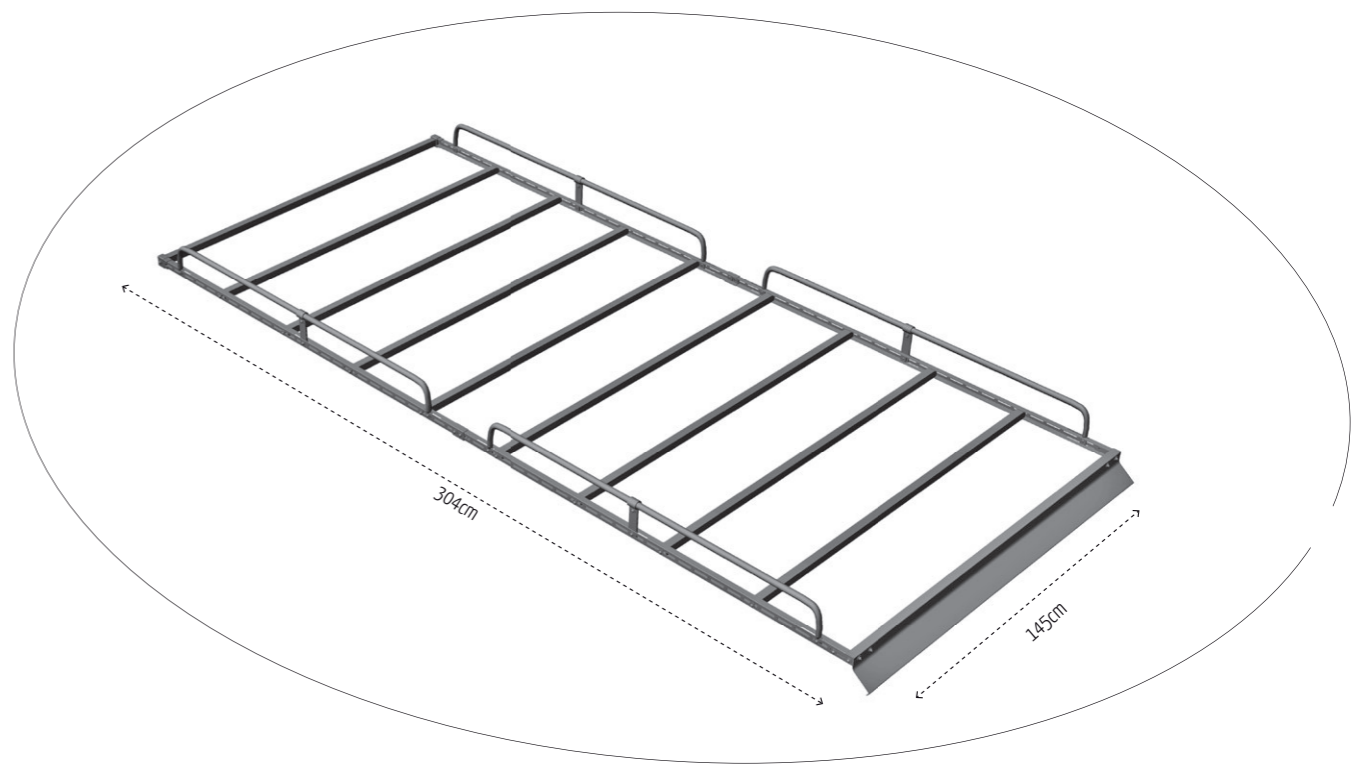

- E** Instrucciones de montaje
- C** Instruccions de muntatge
- GB** Assembly instructions
- F** Instruction de montage
- D** Montageanleitung
- PT** Instruções de montagem
- I** Istruzioni di montaggio
- PL** Instrukcja montażu
- CZ** Montážní návod
- HU** Szerelési Utasítás
- RO** Instrucțiuni de montaj
- HR** Detaljne upute
- TU** Öncelikle montaj

POOL-LINE ACCESORIOS, S.L.
 C. Esqueis, 19. P. I. Can Barri
 08415- Bigues i Riells. Barcelona (España)
 www.pool-line.net

200 KG. MAX.
Nº HOMOLOGACIÓN: E9 26R-03.1042
RECICLABLE

123614

Rv: 01/2021

N		Q
1	 S-1450	1
2	 L-1540	4
3	 B-1262	4
4	 T-1435	9
7		18
8		2
9		2
10		8
11		1
12	 CHA-M8	16
13	 ISO 7380 M8x40	18
14	 ISO 7380 M8x16	24
15	 DIN 125 Ø 8	42
16		8
17	 DIN 603 M6x12	4
18	 DIN 6923 M6	4

KIT CARGO-TECK

2

3

4

5

6

7

• IVECO DAILY VI (10,8m³) 3520 - H2
3 fijaciones (2014->)