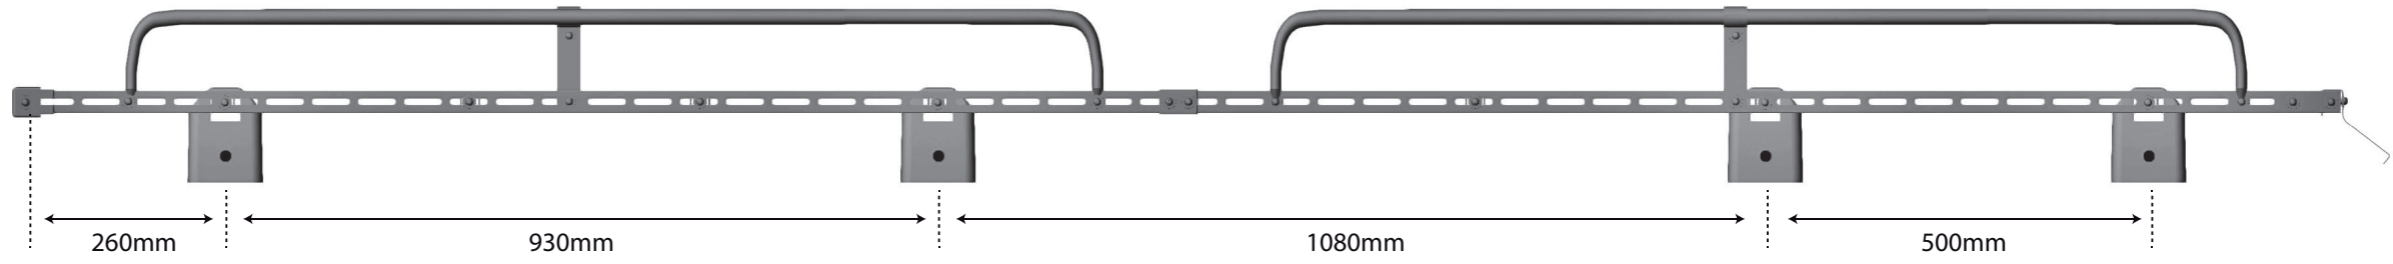

KIT CARGO-TECK

2

3

4

5

6

7

• IVECO DAILY VI (10,8m³) 3520 - H2
3 fijaciones (2014->)

Zona delantera
Zone avant
Front zone
Zone anteriore
Vorderzone

• IVECO DAILY VI (10,8m³) 3520 - H2
2 fijaciones (2014->)

- MERCEDES VITO W639 L1 (2003 - 2014)
- MERCEDES VITO W447 L1 (2014->)

Zona delantera
Zone avant
Front zone
Zone anteriore
Vorderzone