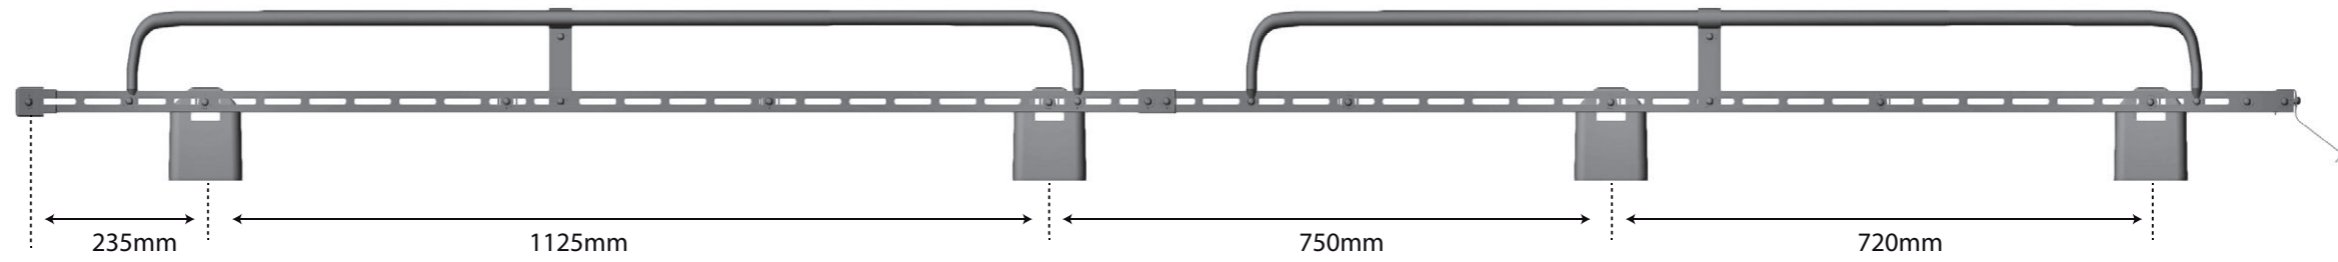

- MERCEDES VITO W639 L2 (2003 - 2014)
- MERCEDES VITO W447 L2 (2014->)