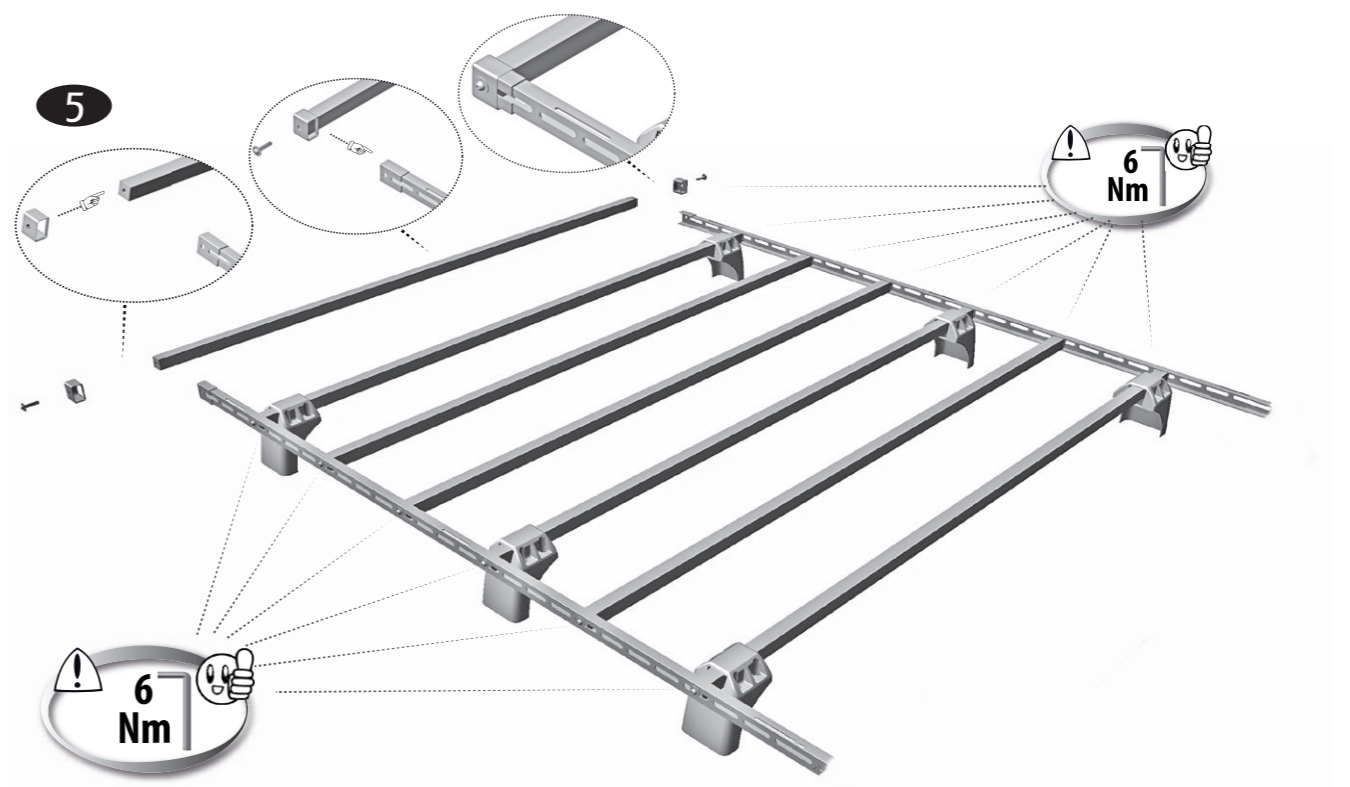

KIT CARGO-TECK

2

3

4

5

6

7

• IVECO DAILY VI (10,8m³) 3520 - H2
3 fijaciones (2014->)