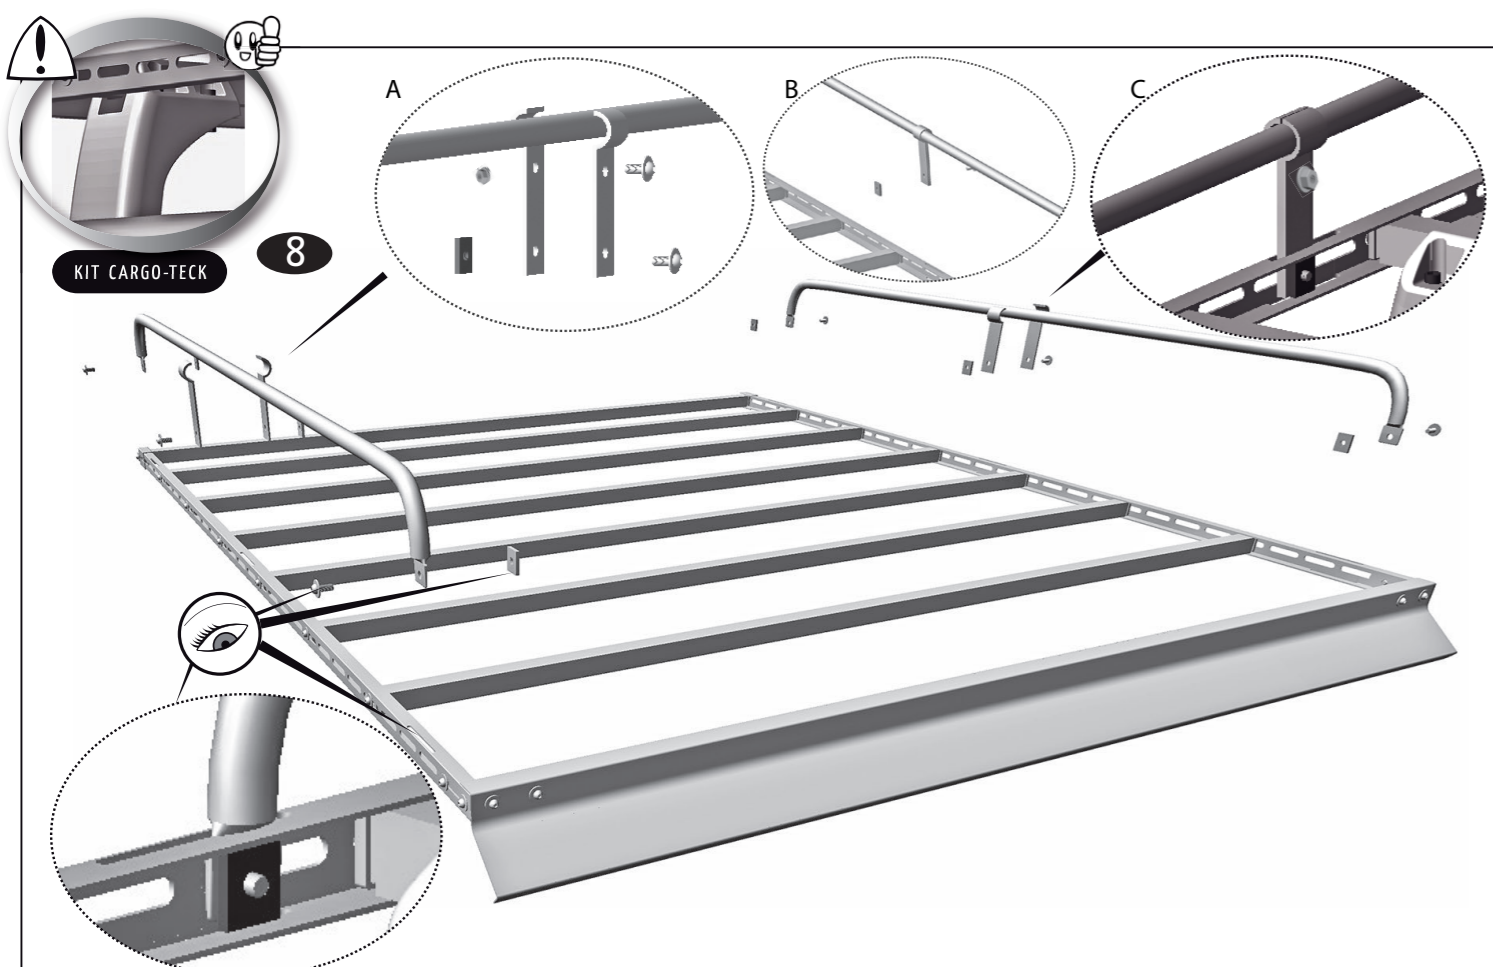

KIT CARGO-TECK

2

3

4

5

6

7

• IVECO DAILY VI (10,8m³) 3520 - H2
3 fijaciones (2014->)