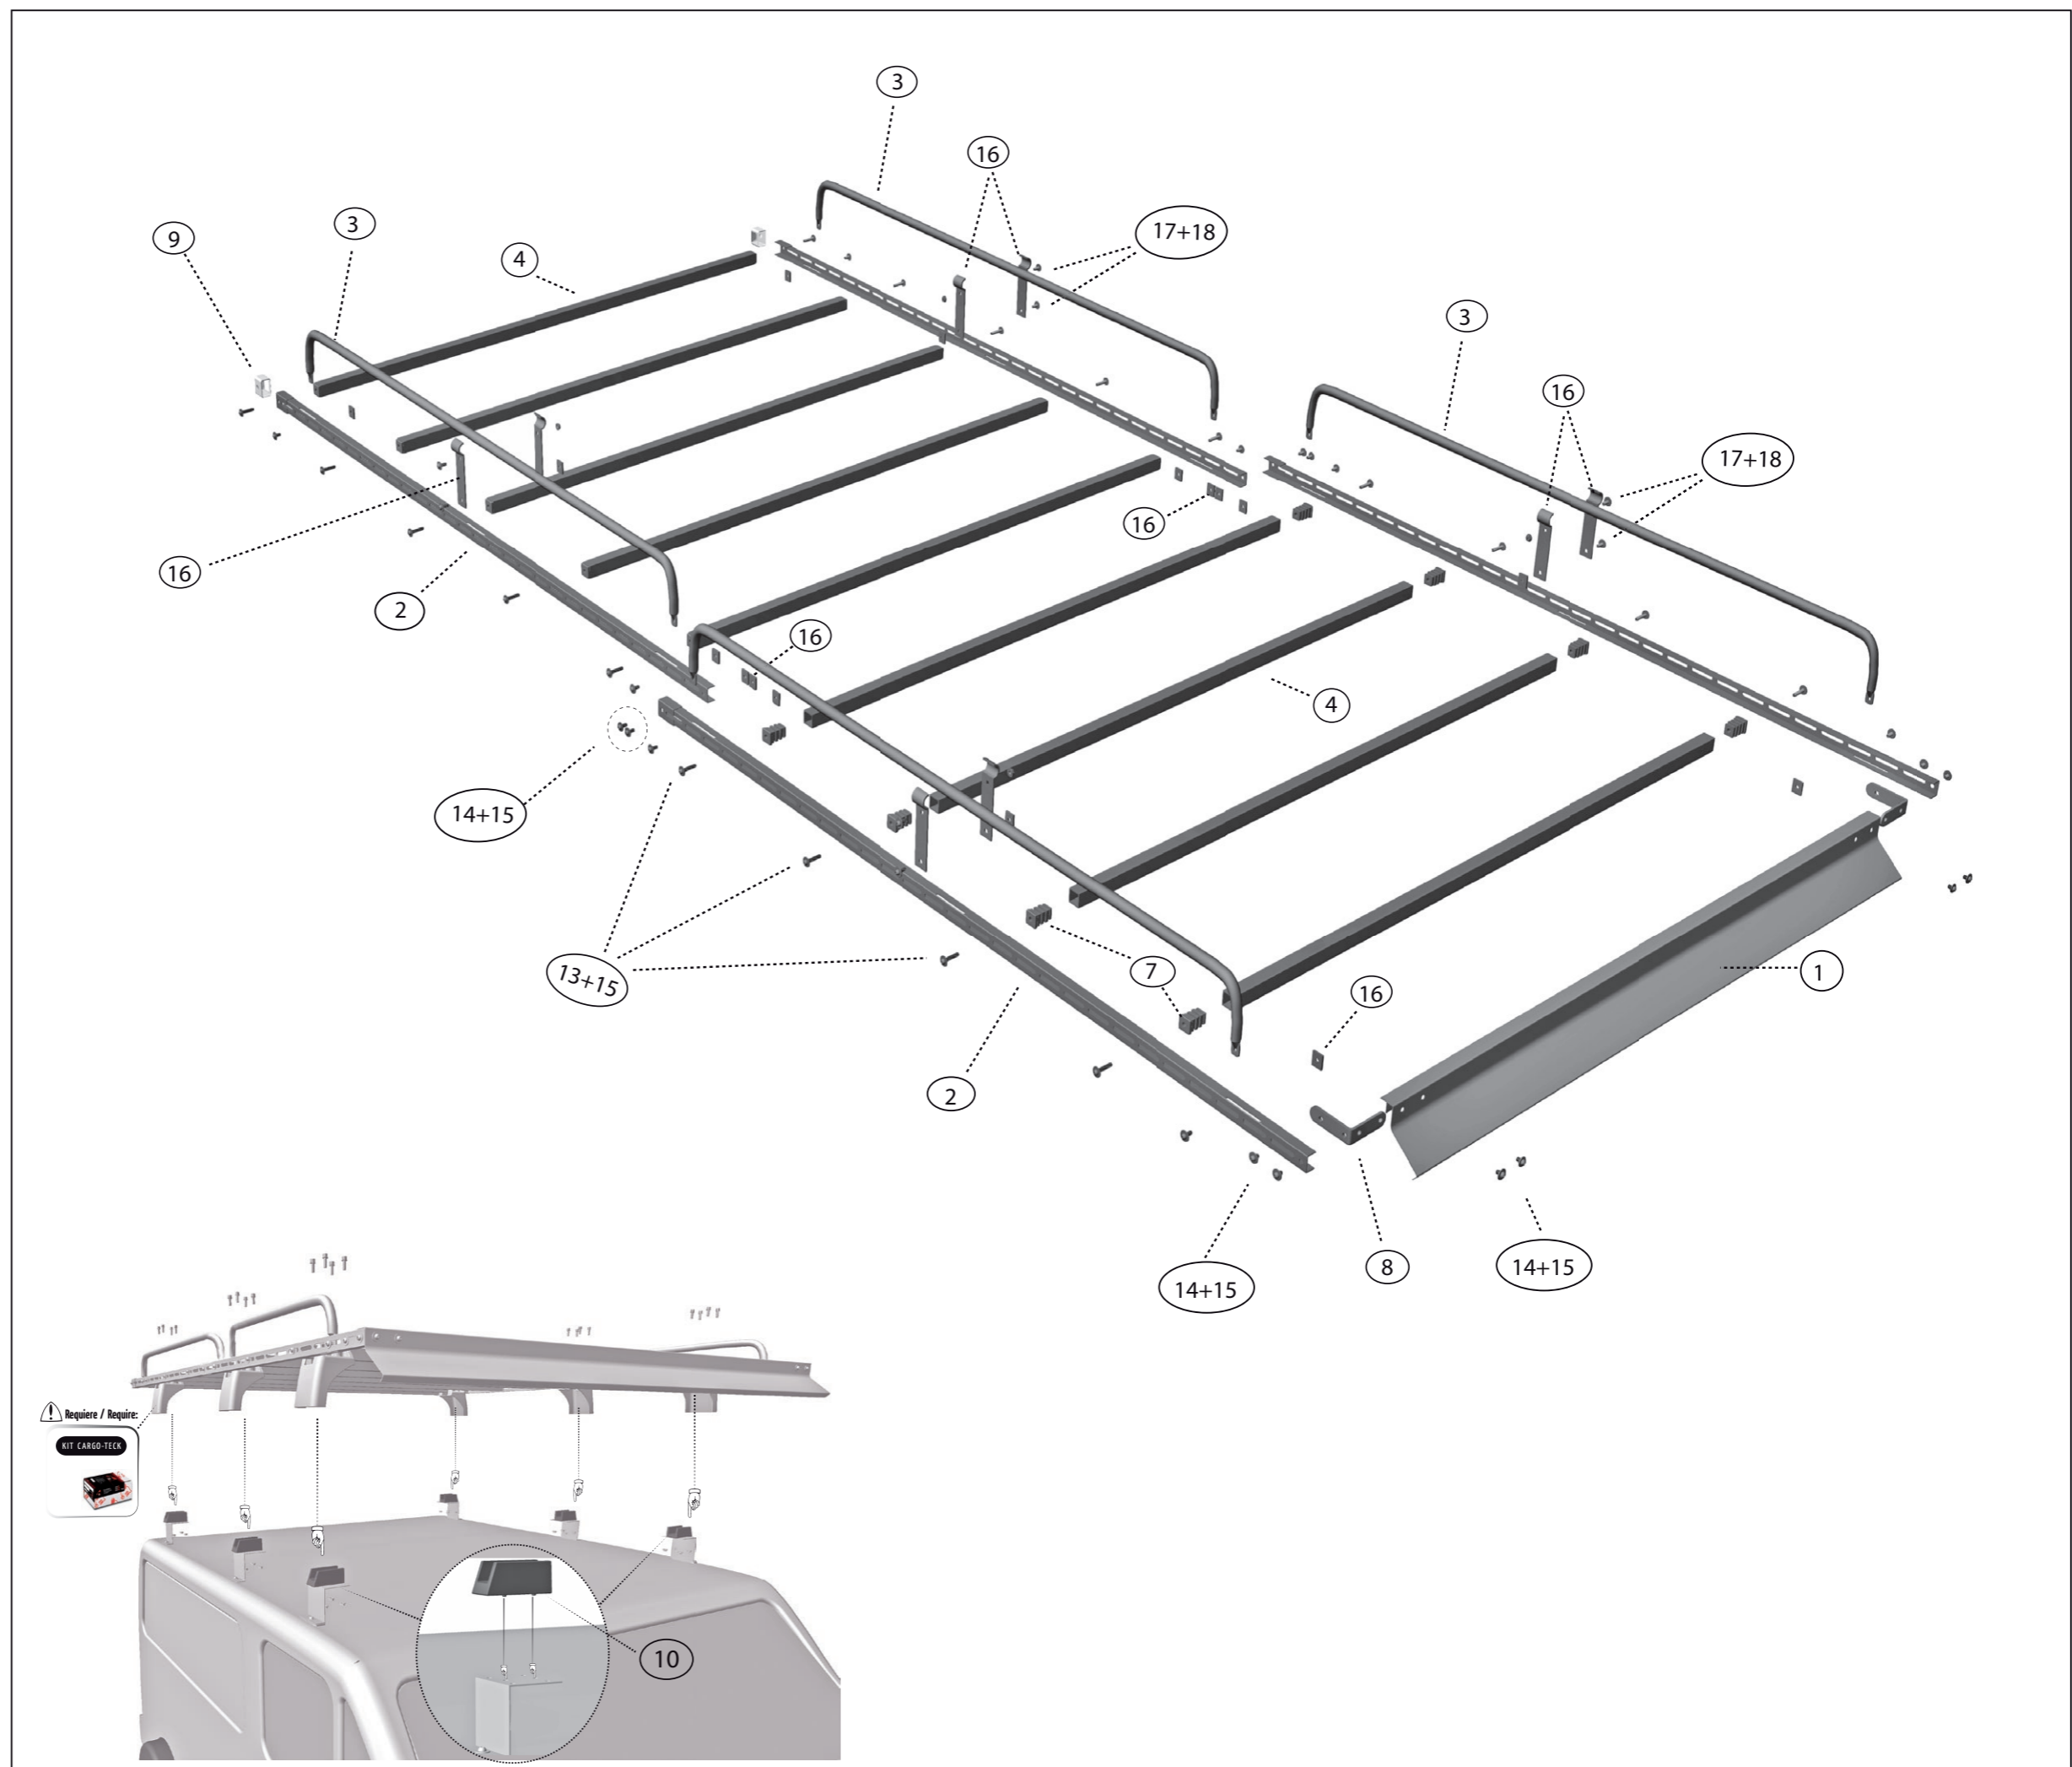

POOL-LINE ACCESORIOS, S.L.
 C. Esqueis, 19. P. I. Can Barri
 08415- Bigues i Riells. Barcelona (España)
 www.pool-line.net

200 KG. MAX.
Nº HOMOLOGACIÓN: E9 26R-03.1042
RECICLABLE

123614

Rv: 01/2021

N		Q
1	 S-1450	1
2	 L-1540	4
3	 B-1262	4
4	 T-1435	9
7		18
8		2
9		2
10		8
11		1
12	 CHA-M8	16
13	 ISO 7380 M8x40	18
14	 ISO 7380 M8x16	24
15	 DIN 125 Ø 8	42
16		8
17	 DIN 603 M6x12	4
18	 DIN 6923 M6	4

KIT CARGO-TECK

2

3

4

5

6

7

• IVECO DAILY VI (10,8m³) 3520 - H2
3 fijaciones (2014->)

Zona delantera
Zone avant
Front zone
Zone anteriore
Vorderzone

• IVECO DAILY VI (10,8m³) 3520 - H2
2 fijaciones (2014->)

- MERCEDES VITO W639 L1 (2003 - 2014)
- MERCEDES VITO W447 L1 (2014->)

Zona delantera
Zone avant
Front zone
Zone anteriore
Vorderzone