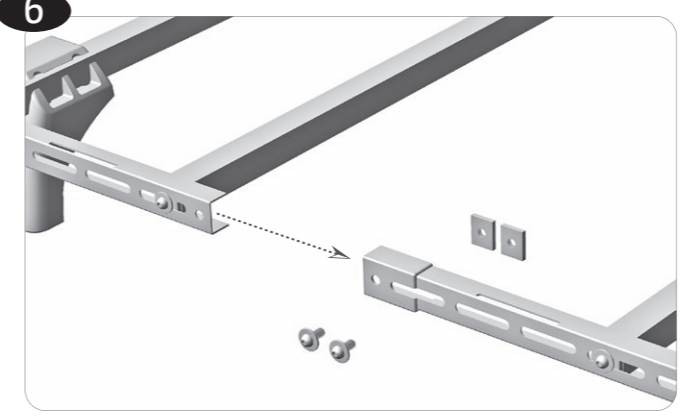

KIT CARGO-TECK

2

3

4

5

6

7

• IVECO DAILY VI (10,8m³) 3520 - H2
3 fijaciones (2014->)