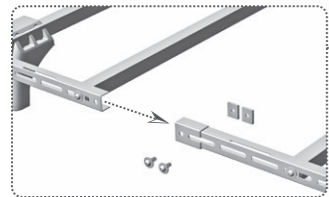

1

2

3

6 Nm

4

5

6

KIT CARGO-TECK FEET