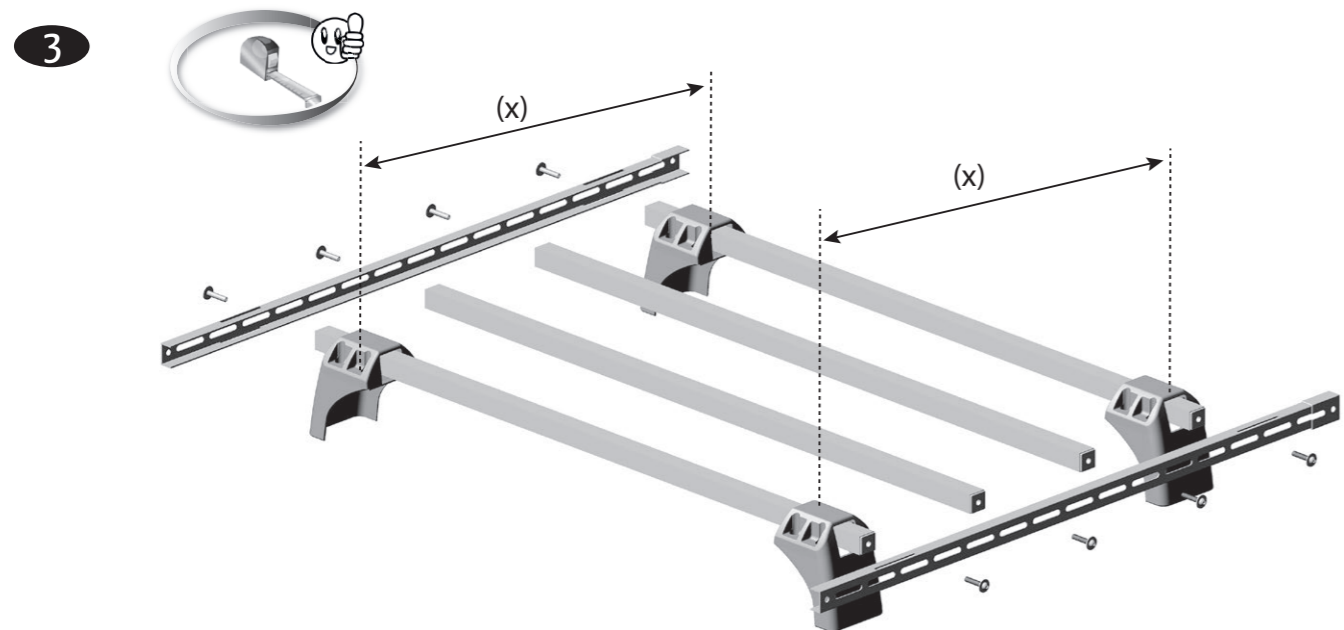

POOL-LINE ACCESORIOS, S.L.
 C. Esqueis, 19. P. I. Can Barri
 08415- Bigues i Riells. Barcelona (España)
 www.pool-line.net

	200 KG. MAX.
Nº HOMOLOGACIÓN: E9 26R-03.1042	
RECICLABLE	

123214

Rv: 11/202

N		Q
1	 S-1450	1
2		2
3	 L-1730	2
4	 B-1442	2
5		4
6	 T-1435	5
7		10
8		2
9		6
10		1
11	 CHA-M8	6
12	 ISO 7380 M8x40	10
13	 ISO 7380 M8x16	14
14	 DIN 125 Ø 8	24
15	 DIN 603 M6x12	2
16	 DIN 6923 M6	2