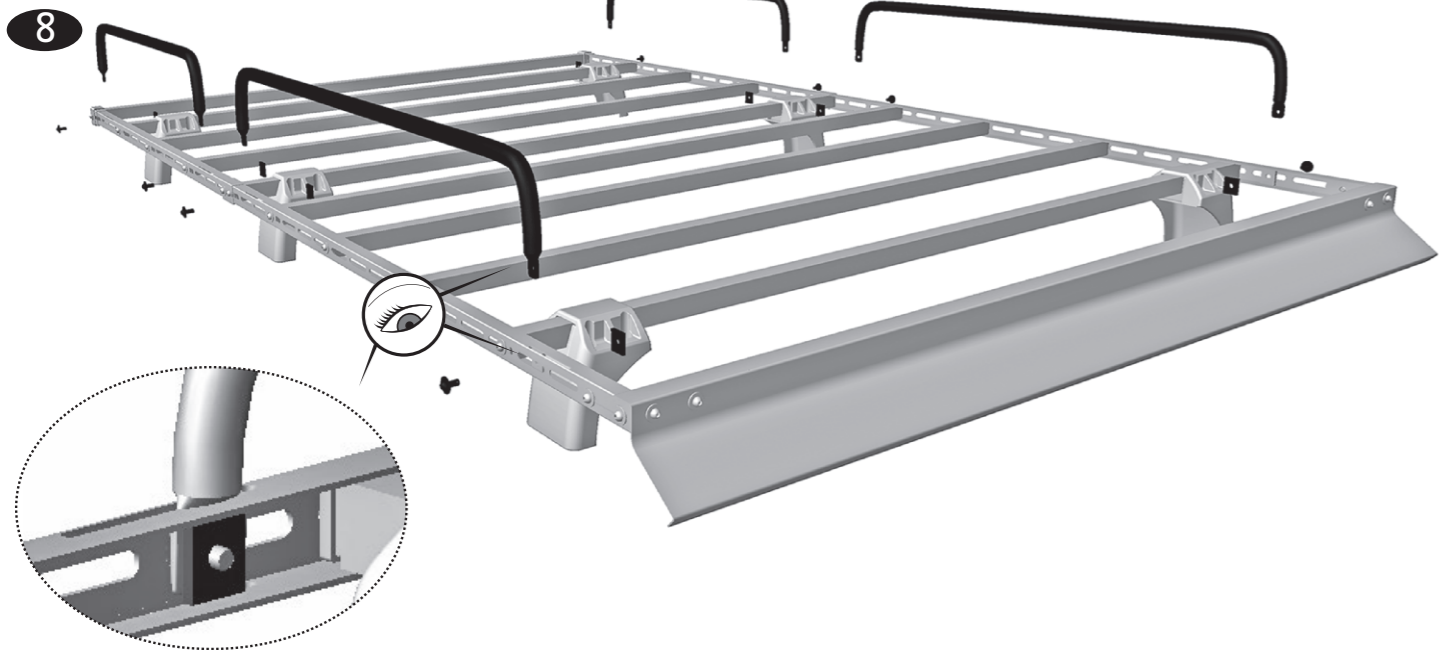

POOL-LINE ACCESORIOS, S.L.
 C. Esqueis, 19. P. I. Can Barri
 08415- Bigues i Riells. Barcelona (España)
 www.pool-line.net

	200 KG. MAX.
Nº HOMOLOGACIÓN: E9 26R-03.1042	
RECICLABLE	

123214

Rv: 11/202

N		Q
1	 S-1450	1
2		2
3	 L-1730	2
4	 B-1442	2
5		4
6	 T-1435	5
7		10
8		2
9		6
10		1
11	 CHA-M8	6
12	 ISO 7380 M8x40	10
13	 ISO 7380 M8x16	14
14	 DIN 125 Ø 8	24
15	 DIN 603 M6x12	2
16	 DIN 6923 M6	2