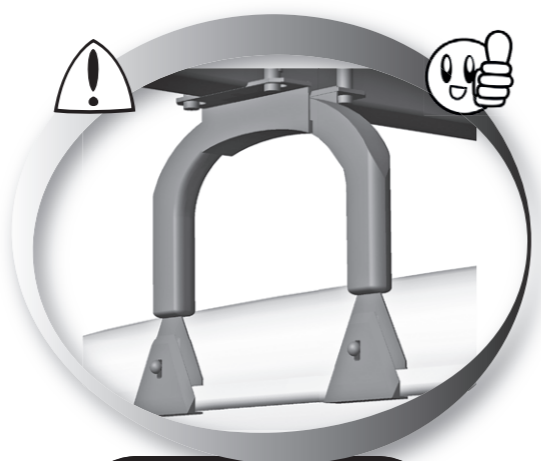

KIT CARGO-TECK

KIT CARGO-TECK FEET

- E** Instrucciones de montaje
- C** Instruccions de muntatge
- GB** Assembly instructions
- F** Instruction de montage
- D** Montageanleitung
- PT** Instruções de montagem
- I** Istruzioni di montaggio
- PL** Instrukcja montażu
- CZ** Montážní návod
- HU** Szerelési Utasítás
- RO** Instrucțiuni de montaj
- HR** Detaljne upute
- TU** Öncelikle montaj

POOL-LINE ACCESORIOS, S.L.
 C. Esqueis, 19. P. I. Can Barri
 08415- Bigues i Riells. Barcelona (España)
 www.pool-line.net

	200 KG. MAX.
Nº HOMOLOGACIÓN: E9 26R-03.1042	
RECICLABLE	

123214

Rv: 11/202

N		Q
1	 S-1450	1
2		2
3	 L-1730	2
4	 B-1442	2
5		4
6	 T-1435	5
7		10
8		2
9		6
10		1
11	 CHA-M8	6
12	 ISO 7380 M8x40	10
13	 ISO 7380 M8x16	14
14	 DIN 125 Ø 8	24
15	 DIN 603 M6x12	2
16	 DIN 6923 M6	2