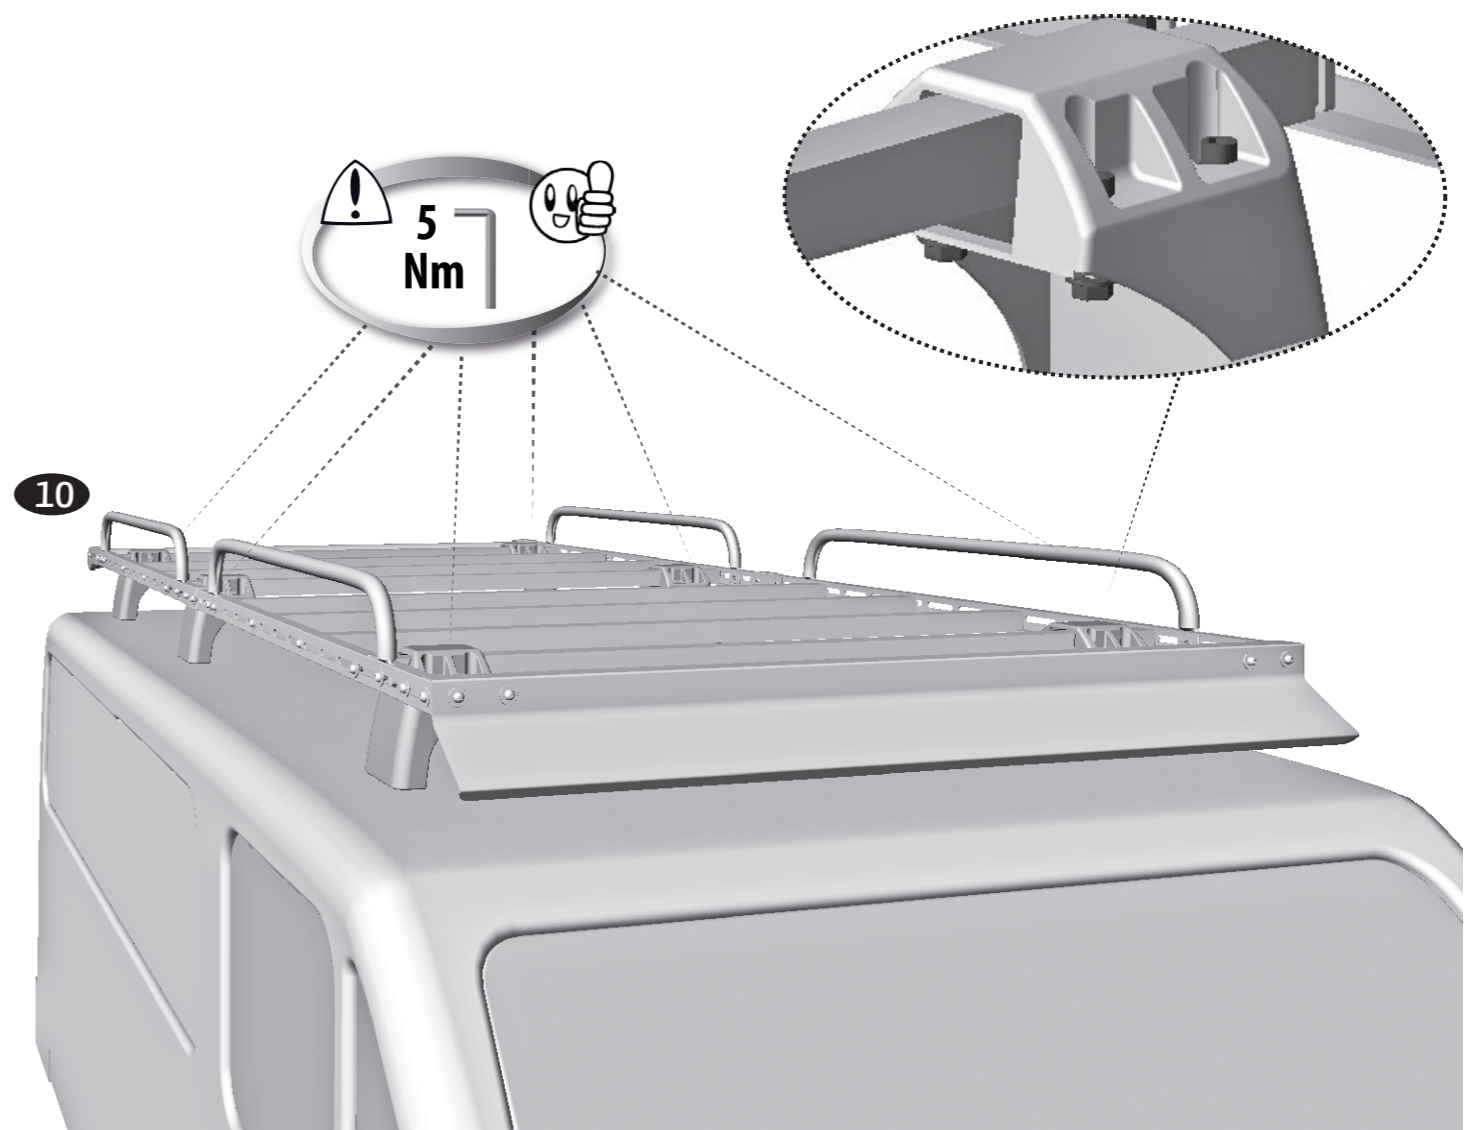

POOL-LINE ACCESORIOS, S.L.
 C. Esqueis, 19. P. I. Can Barri
 08415- Bigues i Riells. Barcelona (España)
 www.pool-line.net

	200 KG. MAX.
Nº HOMOLOGACIÓN: E9 26R-03.1042	
RECICLABLE	

123214

Rv: 11/202

N		Q
1	 S-1450	1
2		2
3	 L-1730	2
4	 B-1442	2
5		4
6	 T-1435	5
7		10
8		2
9		6
10		1
11	 CHA-M8	6
12	 ISO 7380 M8x40	10
13	 ISO 7380 M8x16	14
14	 DIN 125 Ø 8	24
15	 DIN 603 M6x12	2
16	 DIN 6923 M6	2