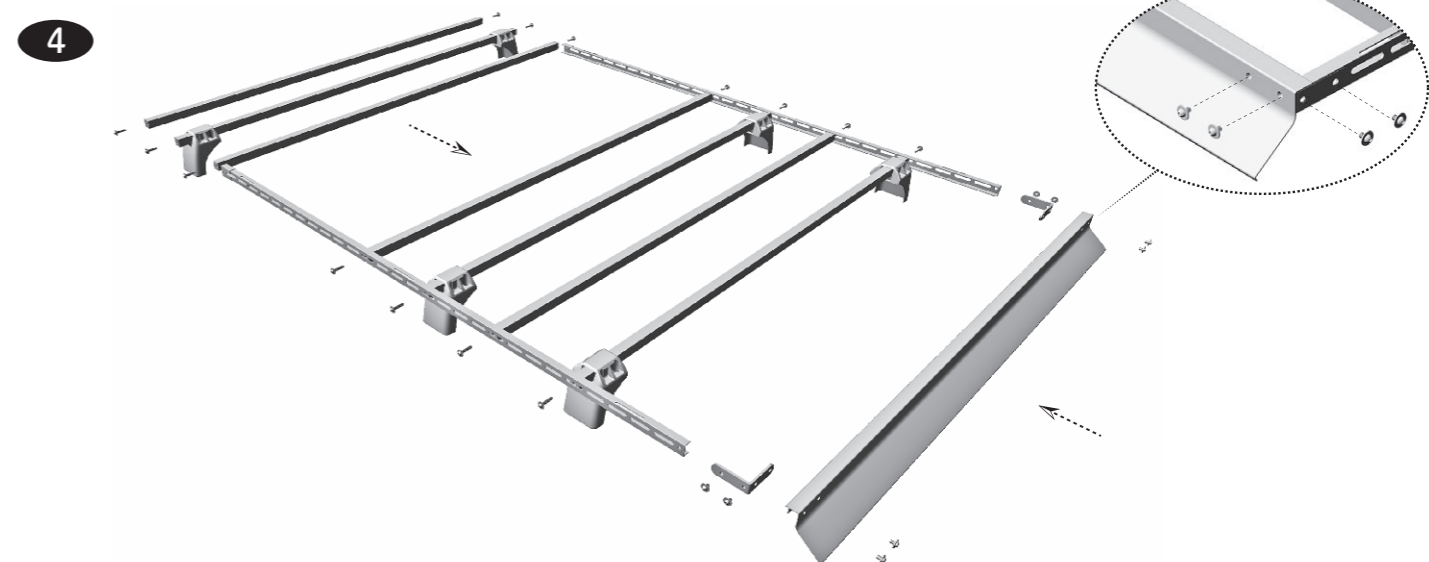

POOL-LINE ACCESORIOS, S.L.
 C. Esqueis, 19. P. I. Can Barri
 08415- Bigues i Riells. Barcelona (España)
 www.pool-line.net

	200 KG. MAX.
Nº HOMOLOGACIÓN: E9 26R-03.1042	
RECICLABLE	

123214

Rv: 11/202

N		Q
1	 S-1450	1
2		2
3	 L-1730	2
4	 B-1442	2
5		4
6	 T-1435	5
7		10
8		2
9		6
10		1
11	 CHA-M8	6
12	 ISO 7380 M8x40	10
13	 ISO 7380 M8x16	14
14	 DIN 125 Ø 8	24
15	 DIN 603 M6x12	2
16	 DIN 6923 M6	2