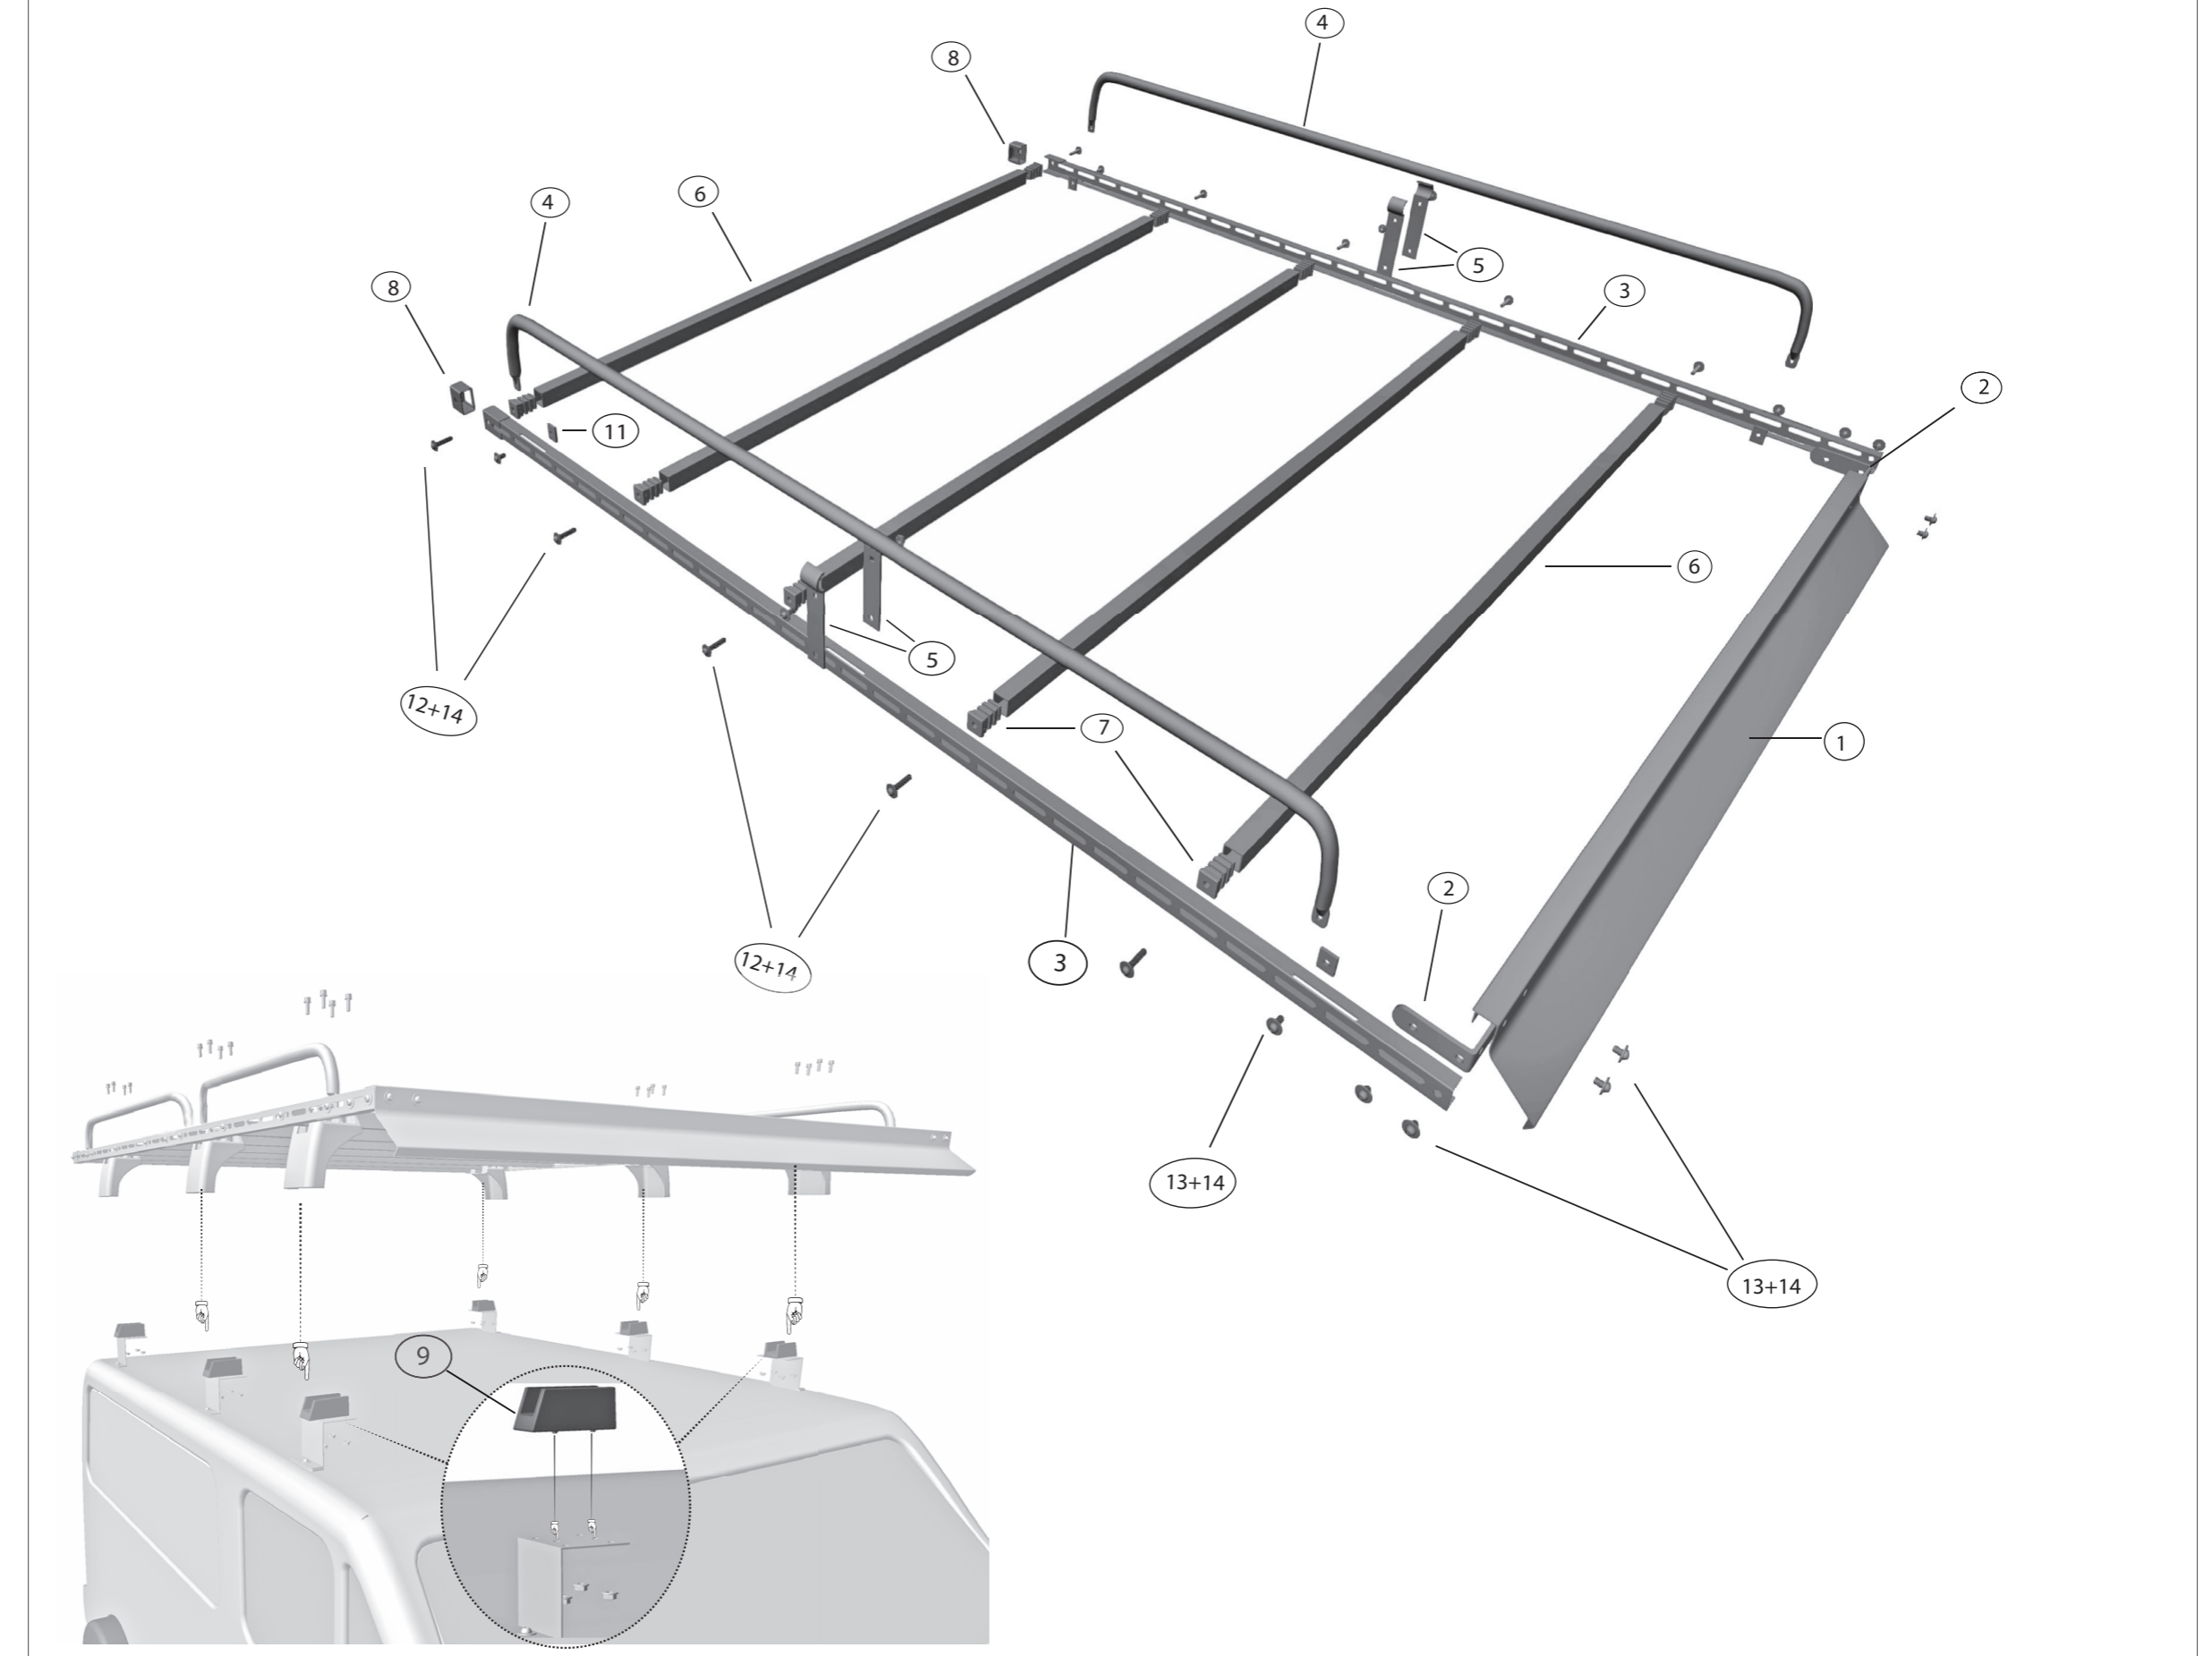

POOL-LINE ACCESORIOS, S.L.
 C. Esqueis, 19. P. I. Can Barri
 08415- Bigues i Riells. Barcelona (España)
 www.pool-line.net

	200 KG. MAX.
Nº HOMOLOGACIÓN: E9 26R-03.1042	
RECICLABLE	

123214

Rv: 11/202

N		Q
1	 S-1450	1
2		2
3	 L-1730	2
4	 B-1442	2
5		4
6	 T-1435	5
7		10
8		2
9		6
10		1
11	 CHA-M8	6
12	 ISO 7380 M8x40	10
13	 ISO 7380 M8x16	14
14	 DIN 125 Ø 8	24
15	 DIN 603 M6x12	2
16	 DIN 6923 M6	2