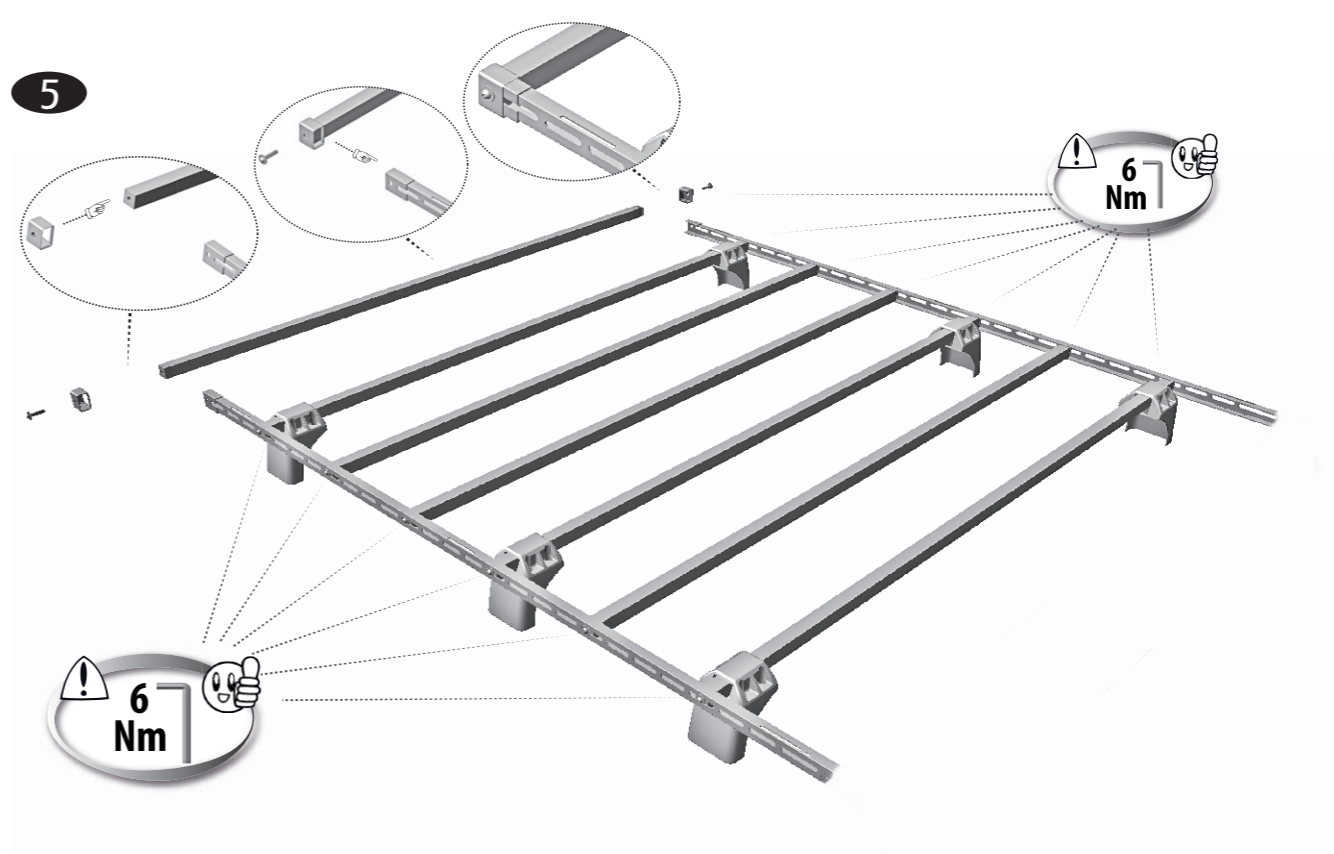

POOL-LINE ACCESORIOS, S.L.
 C. Esqueis, 19. P. I. Can Barri
 08415- Bigues i Riells. Barcelona (España)
 www.pool-line.net

	200 KG. MAX.
Nº HOMOLOGACIÓN: E9 26R-03.1042	
RECICLABLE	

123214

Rv: 11/202

N		Q
1	 S-1450	1
2		2
3	 L-1730	2
4	 B-1442	2
5		4
6	 T-1435	5
7		10
8		2
9		6
10		1
11	 CHA-M8	6
12	 ISO 7380 M8x40	10
13	 ISO 7380 M8x16	14
14	 DIN 125 Ø 8	24
15	 DIN 603 M6x12	2
16	 DIN 6923 M6	2