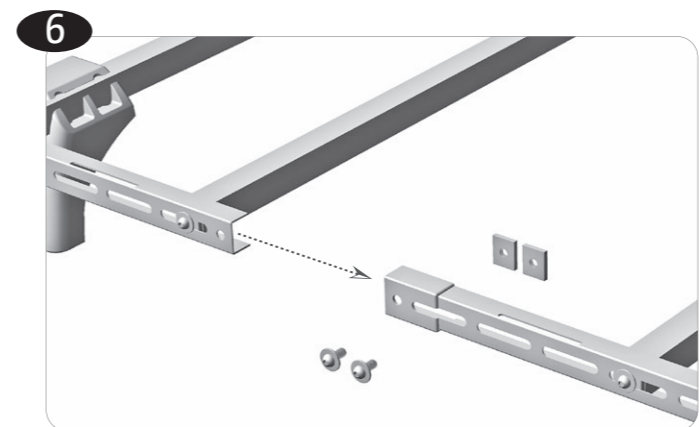

POOL-LINE ACCESORIOS, S.L.
 C. Esqueis, 19. P. I. Can Barri
 08415- Bigues i Riells. Barcelona (España)
 www.pool-line.net

	200 KG. MAX.
Nº HOMOLOGACIÓN: E9 26R-03.1042	
RECICLABLE	

123214

Rv: 11/202

N		Q
1	 S-1450	1
2		2
3	 L-1730	2
4	 B-1442	2
5		4
6	 T-1435	5
7		10
8		2
9		6
10		1
11	 CHA-M8	6
12	 ISO 7380 M8x40	10
13	 ISO 7380 M8x16	14
14	 DIN 125 Ø 8	24
15	 DIN 603 M6x12	2
16	 DIN 6923 M6	2