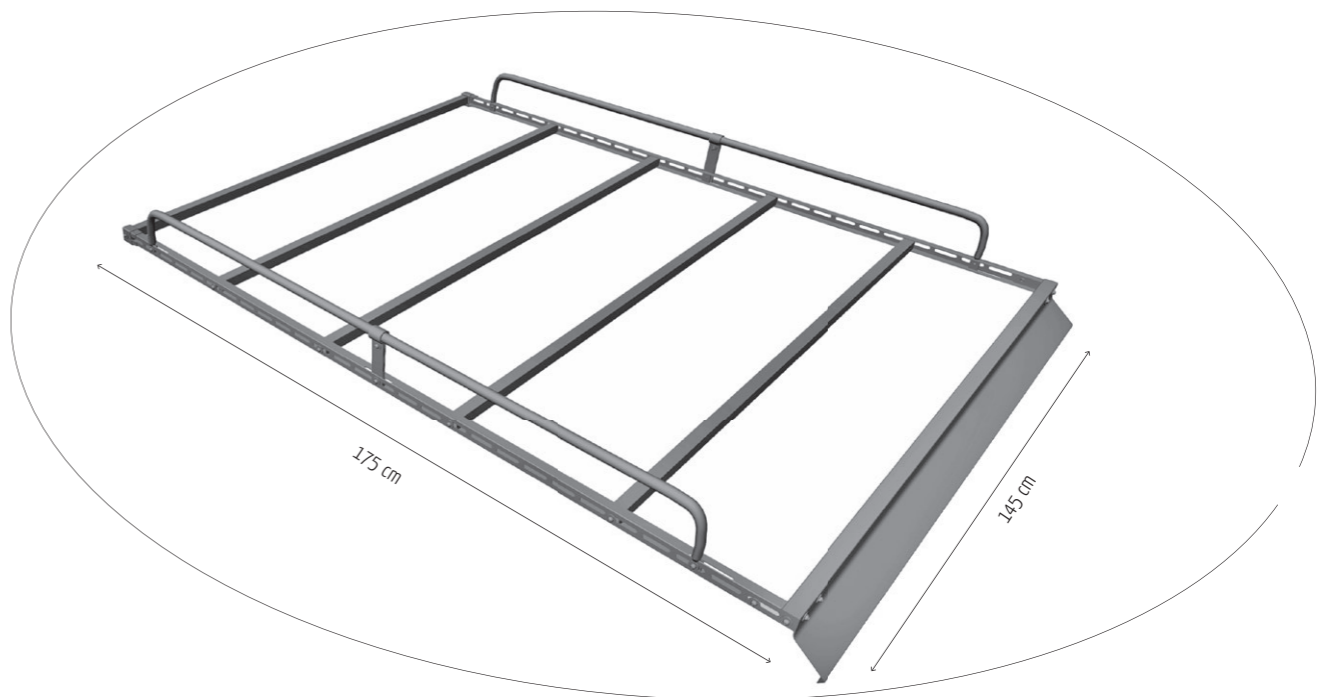

KIT CARGO-TECK

KIT CARGO-TECK FEET

- E** Instrucciones de montaje
- C** Instruccions de muntatge
- GB** Assembly instructions
- F** Instruction de montage
- D** Montageanleitung
- PT** Instruções de montagem
- I** Istruzioni di montaggio
- PL** Instrukcja montażu
- CZ** Montážní návod
- HU** Szerelési Utasítás
- RO** Instrucțiuni de montaj
- HR** Detaljne upute
- TU** Öncelikle montaj

POOL-LINE ACCESORIOS, S.L.
 C. Esqueis, 19. P. I. Can Barri
 08415- Bigues i Riells. Barcelona (España)
 www.pool-line.net

	200 KG. MAX.
Nº HOMOLOGACIÓN: E9 26R-03.1042	
RECICLABLE	

123214

Rv: 11/202

N		Q
1	 S-1450	1
2		2
3	 L-1730	2
4	 B-1442	2
5		4
6	 T-1435	5
7		10
8		2
9		6
10		1
11	 CHA-M8	6
12	 ISO 7380 M8x40	10
13	 ISO 7380 M8x16	14
14	 DIN 125 Ø 8	24
15	 DIN 603 M6x12	2
16	 DIN 6923 M6	2