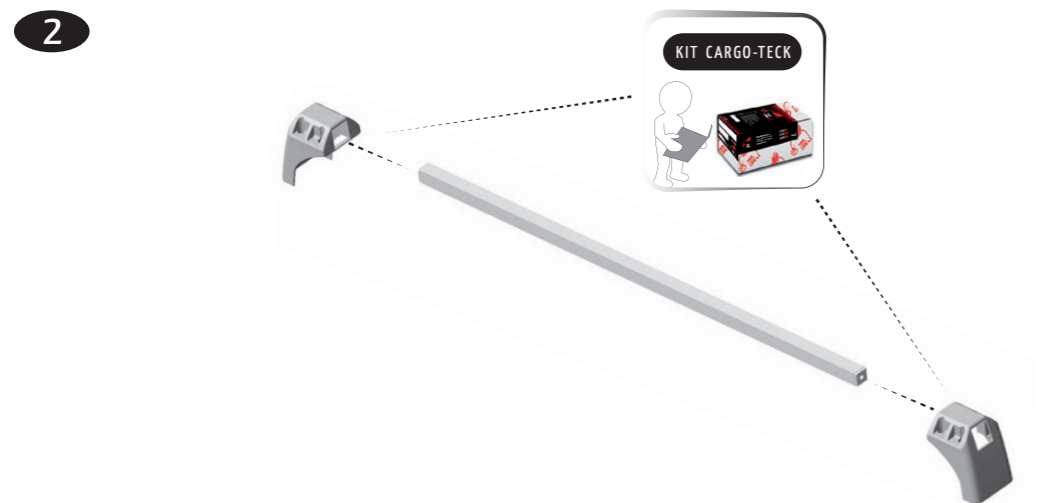

POOL-LINE ACCESORIOS, S.L.
 C. Esqueis, 19. P. I. Can Barri
 08415- Bigues i Riells. Barcelona (España)
 www.pool-line.net

	200 KG. MAX.
Nº HOMOLOGACIÓN: E9 26R-03.1042	
RECICLABLE	

123214

Rv: 11/202

N		Q
1	 S-1450	1
2		2
3	 L-1730	2
4	 B-1442	2
5		4
6	 T-1435	5
7		10
8		2
9		6
10		1
11	 CHA-M8	6
12	 ISO 7380 M8x40	10
13	 ISO 7380 M8x16	14
14	 DIN 125 Ø 8	24
15	 DIN 603 M6x12	2
16	 DIN 6923 M6	2