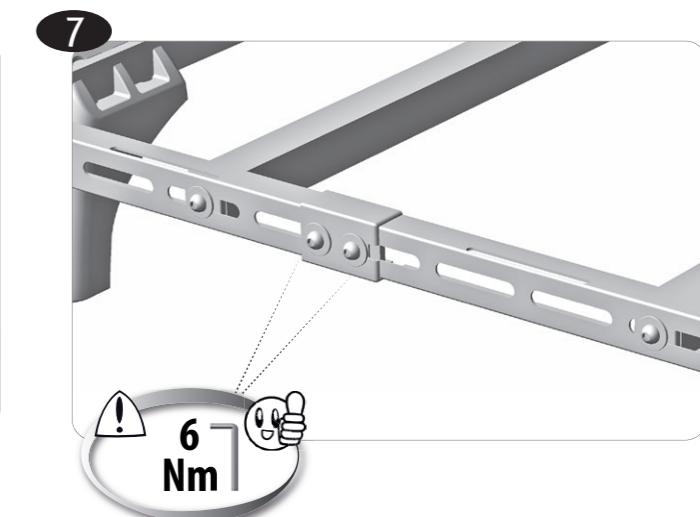

POOL-LINE ACCESORIOS, S.L.
 C. Esqueis, 19. P. I. Can Barri
 08415- Bigues i Riells. Barcelona (España)
 www.pool-line.net

	200 KG. MAX.
Nº HOMOLOGACIÓN: E9 26R-03.1042	
RECICLABLE	

123214

Rv: 11/202

N		Q
1	 S-1450	1
2		2
3	 L-1730	2
4	 B-1442	2
5		4
6	 T-1435	5
7		10
8		2
9		6
10		1
11	 CHA-M8	6
12	 ISO 7380 M8x40	10
13	 ISO 7380 M8x16	14
14	 DIN 125 Ø 8	24
15	 DIN 603 M6x12	2
16	 DIN 6923 M6	2