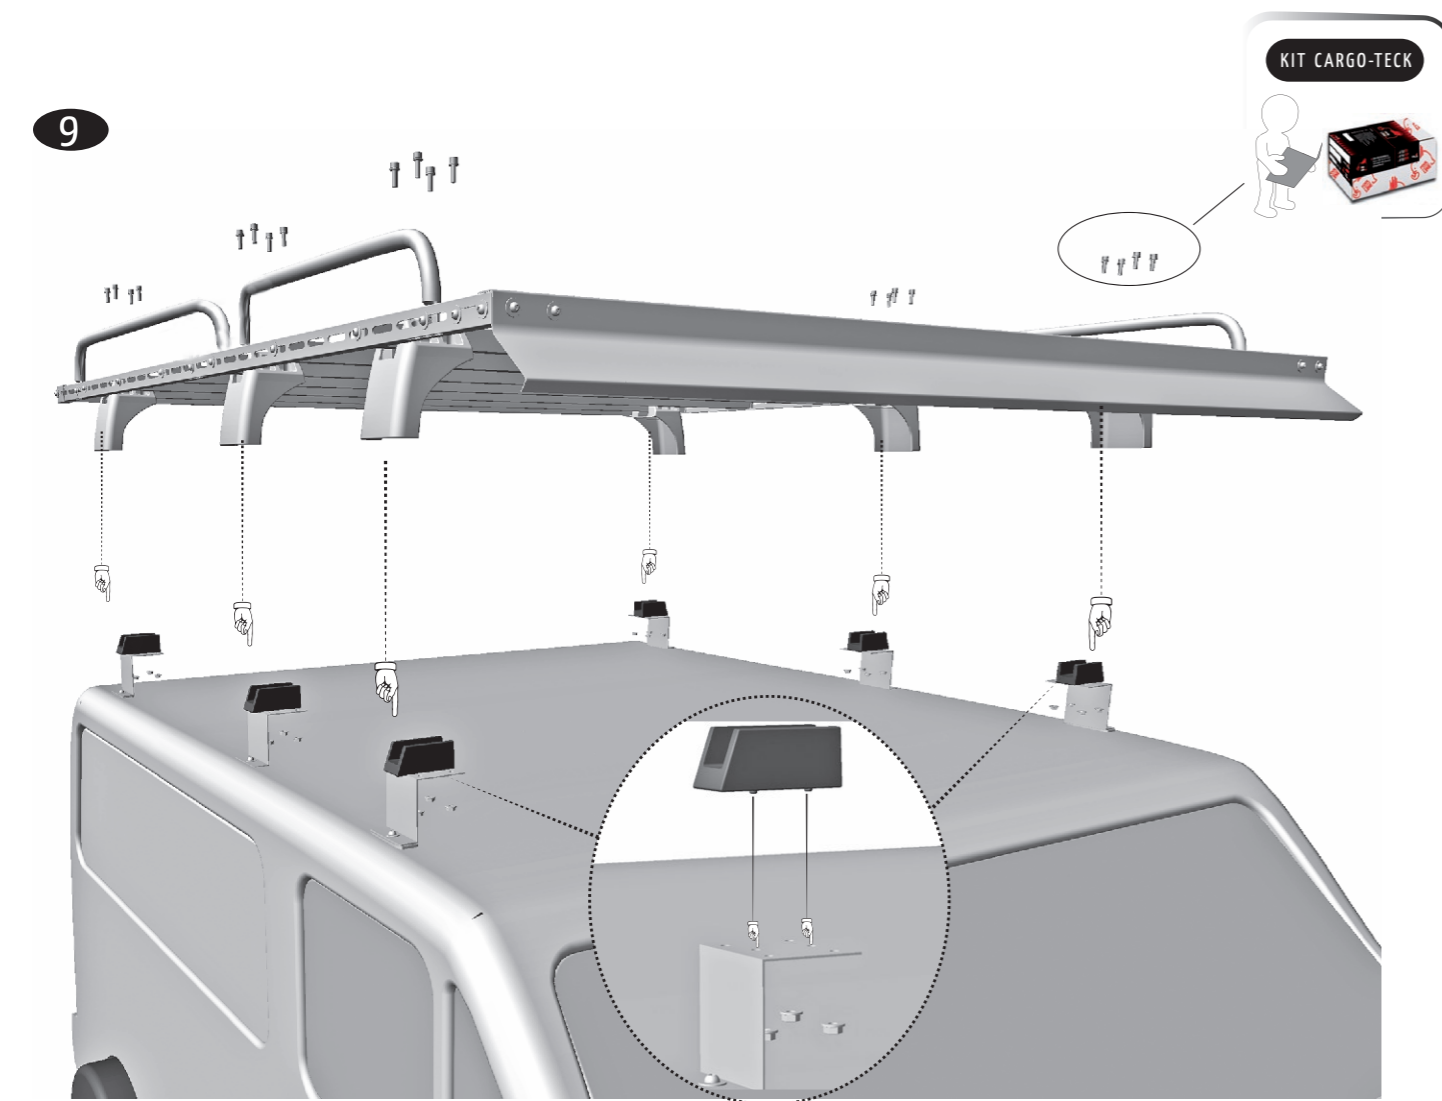

POOL-LINE ACCESORIOS, S.L.
 C. Esqueis, 19. P. I. Can Barri
 08415- Bigues i Riells. Barcelona (España)
 www.pool-line.net

	200 KG. MAX.
Nº HOMOLOGACIÓN: E9 26R-03.1042	
RECICLABLE	

123214

Rv: 11/202

N		Q
1	 S-1450	1
2		2
3	 L-1730	2
4	 B-1442	2
5		4
6	 T-1435	5
7		10
8		2
9		6
10		1
11	 CHA-M8	6
12	 ISO 7380 M8x40	10
13	 ISO 7380 M8x16	14
14	 DIN 125 Ø 8	24
15	 DIN 603 M6x12	2
16	 DIN 6923 M6	2