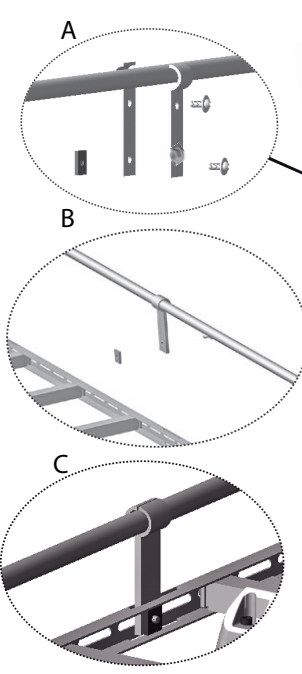

POOL-LINE ACCESORIOS, S.L.
 C. Esqueis, 19. P. I. Can Barri
 08415- Bigues i Riells. Barcelona (España)
 www.pool-line.net

	200 KG. MAX.
Nº HOMOLOGACIÓN: E9 26R-03.1042	
RECICLABLE	

123214

Rv: 11/202

N		Q
1	 S-1450	1
2		2
3	 L-1730	2
4	 B-1442	2
5		4
6	 T-1435	5
7		10
8		2
9		6
10		1
11	 CHA-M8	6
12	 ISO 7380 M8x40	10
13	 ISO 7380 M8x16	14
14	 DIN 125 Ø 8	24
15	 DIN 603 M6x12	2
16	 DIN 6923 M6	2

1

2

6 Nm

3

4

5

5 Nm