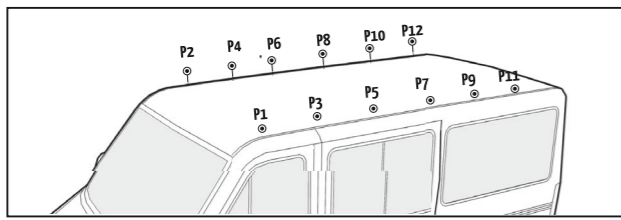

N		Q		Q
1	 1A 42mm	2	 1B 75mm	4
2	 209	2	 208	4
3	 CHAP.12			6
4				1

N	BO0055	Q
7	 DIN6923	24
8	 DIN912 M6x20	24
9	 DIN125 Ø6	24

N	BO0006 x 3	Q
10	 DIN912 M6x16	6
11	 DIN9021 Ø6	6

- E** Instrucciones de montaje Kit de fijación
- C** Instruccions de muntatge Kit de fixació
- GB** Assembly instructions Fixation Kit
- F** Instruction de montage Kit fixation
- D** Montageanleitung Stützfuß-Kit
- PT** Instruções de montagem Kit fixação
- I** Istruzioni di montaggio Kit di fissaggio
- PL** Instrukcja montażu Element mocujący
- CZ** Montážní návod Fixační kit
- HU** Szerelési Utasítás Rögzítő készlet
- RO** Instrucțiuni de montaj Kit de fixare
- HR** Detaljne upute Kit za montažu
- TU** Öncelikle montaj Montaj kiti

P1	P2	P3	P4	P5	P6	P7	P8	P9	P10	P11	P12
xxx	xxx			xxx	xxx				xxx	xxx	
xxx	xxx			xxx	xxx				xxx	xxx	
xxx	xxx			xxx	xxx				xxx	xxx	
xxx	xxx			xxx	xxx				xxx	xxx	
xxx	xxx			xxx	xxx				xxx	xxx	
xxx	xxx			xxx	xxx				xxx	xxx	
xxx	xxx			xxx	xxx				xxx	xxx	
xxx	xxx			xxx	xxx				xxx	xxx	
xxx	xxx			xxx	xxx				xxx	xxx	
xxx	xxx			xxx	xxx				xxx	xxx	