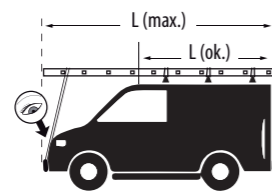

Revisar par de apriete
Check torque