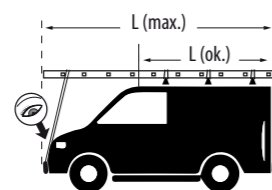

Revisar par de apriete
Check torque

			P1	P2	P3	P4	P5	P6	P7	P8	P9	P10
CITROËN												
Nemo	2008 -	BO0006	✗	✗	221+1A	222+2A	202+1B	202+1B	✗	✗	223+1C	223+1C
FIAT												
Fiorino II	2008 -	BO0006	✗	✗	221+1A	222+2A	202+1B	202+1B	✗	✗	223+1C	223+1C
PEUGEOT												
Bipper	2008 -	BO0006	✗	✗	221+1A	222+2A	202+1B	202+1B	✗	✗	223+1C	223+1C