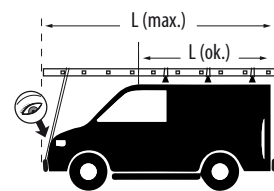

Revisar par de apriete
Check torque