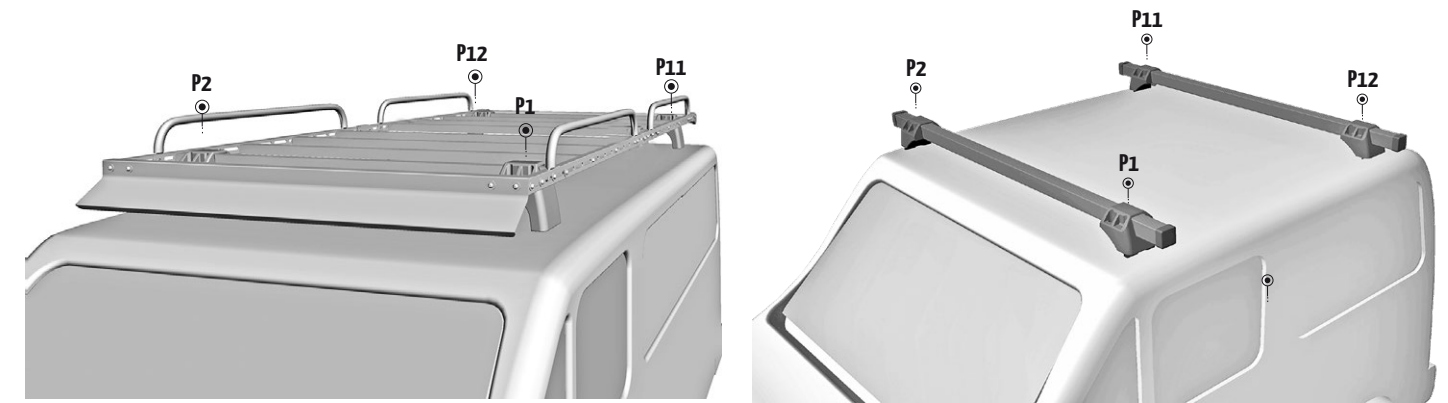

N	Q
1	4
2	4
3	8
4	4
5	1

N	BO0060	Q
8	DIN912 M6x20	16
9	DIN125	16
N	BO0017	Q
10	DIN912 M6x20	4
N	BO0018	Q
11	DIN912 M6x16	4
N	BO0019	Q
12	DIN125 Ø6	4

- **E** Instrucciones de montaje Kit de fijación
- **C** Instruccions de muntatge Kit de fixació
- **GB** Assembly instructions Fixation Kit
- **F** Instruction de montage Kit fixation
- **D** Montageanleitung Stützfuß-Kit
- **PT** Instruções de montagem Kit fixação
- **I** Istruzioni di montaggio Kit di fissaggio
- **PL** Instrukcja montażu Element mocujący
- **CZ** Montážní návod Fixační kit
- **HU** Szerelési Utasítás Rögzítő készlet
- **RO** Instrucțiuni de montaj Kit de fixare
- **HR** Detaljne upute Kit za montažu
- **TU** Öncelikle montaj Montaj kiti

POOL-LINE ACCESORIOS, S.L.
C. Esqueis, 19. P. I. Can Barri
08415- Bigues i Riells. Barcelona (España)
www.pool-line.net

Nº HOMOLOGACIÓN: **E9** 26R-03.1043

RECYCLABLE

121561

Rv: 1/2019

	L*	H**	⌚	⌚	P1	P2	P3	P4	P5	P6	P7	P8	P9	P10	P11	P12
OPEL COMBO B	L1	H1	93 - 02	B00017 + B00019	204	204									204	204
SEAT INCA I	L1	H1	95 - 97	B00018 + B00019	204	204									204	204
VOLKSWAGEN CADDY II	L1	H1	95 - 97	B00018 + B00019	204	204									204	204

Limpeza pre-íntalación
Pre-installation cleaning

Revisar par de apriete
Check torque