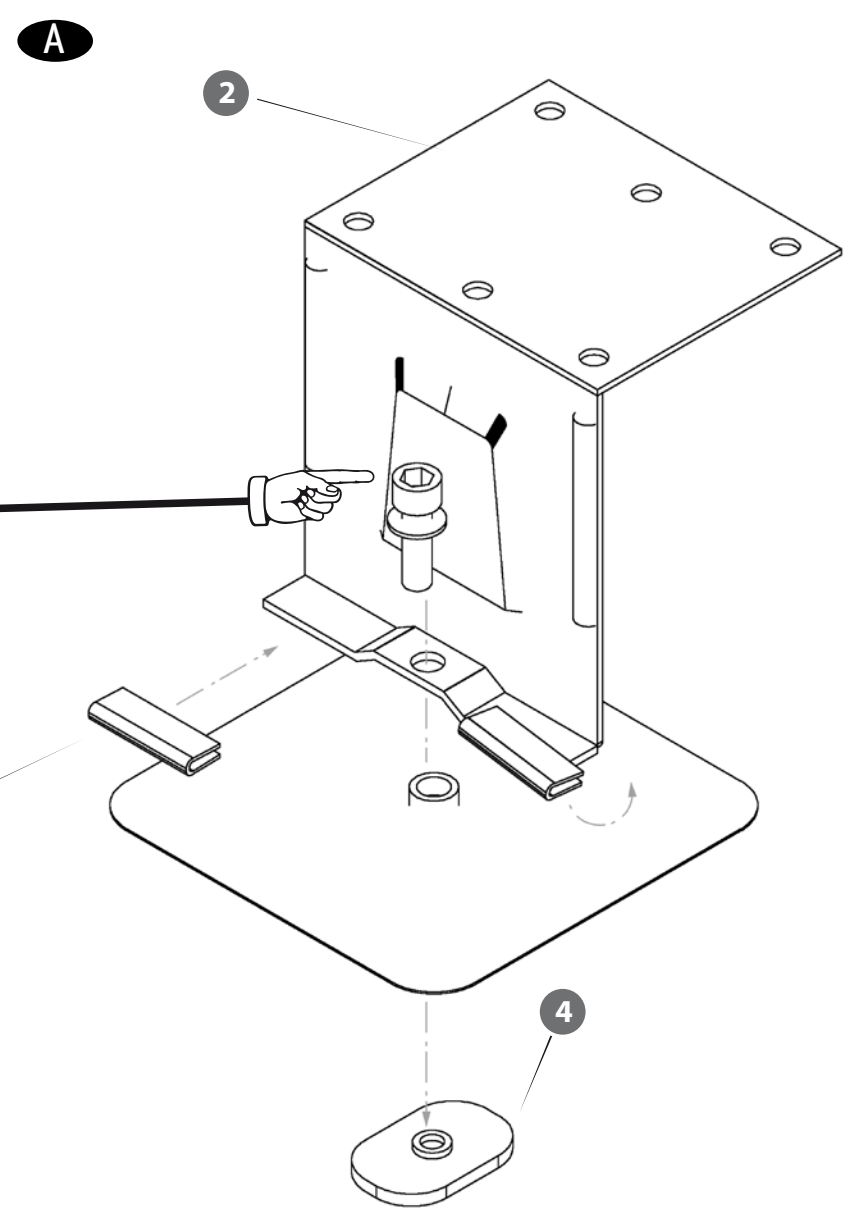

P1	P1
0X	B0000XX		
0X-	B0000XX		
Pag. 1			
	R0000X