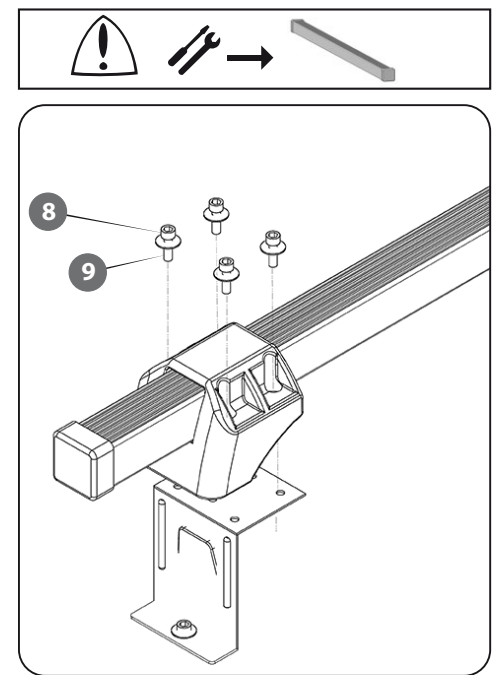

P1	P1
0X	B0000XX		
0X-	B0000XX		
Pag. 1			
	R0000X