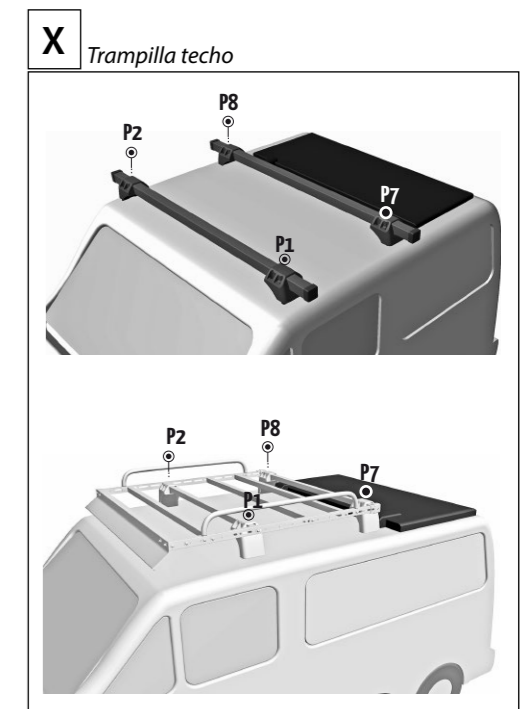

N	Q
1	4
2	4
3	4
4	4
5	8
6	1

N	BO0060	Q
8	DIN912 M6x20	16
9	DIN125	16

N	BO0043	Q
10	DIN912 M6x25	4

N	BO0020	Q
11	DIN9021 Ø6	4

N	Q
12	4

- E** Instrucciones de montaje Kit de fijación
- C** Instruccions de muntatge Kit de fixació
- GB** Assembly instructions Fixation Kit
- F** Instruction de montage Kit fixation
- D** Montageanleitung Stützfuß-Kit
- PT** Instruções de montagem Kit fixação
- I** Istruzioni di montaggio Kit di fissaggio
- PL** Instrukcja montażu Element mocujący
- CZ** Montážní návod Fixační kit
- HU** Szerelési Utasítás Rögzítő készlet
- RO** Instrucțiuni de montaj Kit de fixare
- HR** Detaljne upute Kit za montažu
- TU** Öncelikle montaj Montaj kiti

POOL-LINE ACCESORIOS, S.L.
C. Esqueis, 19. P. I. Can Barri
08415- Bigues i Riells. Barcelona (España)
www.pool-line.net

Nº HOMOLOGACIÓN: **E9** 26R-03.1043

121541

Rv: 04/2024

	L*	H**		P1	P2	P3	P4	P5	P6	P7	P8	P9	P10	P11	P12
CITROEN															
BERLINGO I	L1	H1	96 - 08	B000043 + B00020	201+D	201+D								201+D	201+D
BERLINGO I (con trampilla)	L1	H1	96 - 08	B000043 + B00020	201+D	201+D				201+D	201+D				
PEUGEOT															
PARTNER I	L1	H1	96 - 08	B000043 + B00020	201+D	201+D								201+D	201+D
PARTNER I (con trampilla)	L1	H1	96 - 08	B000043 + B00020	201+D	201+D				201+D	201+D				