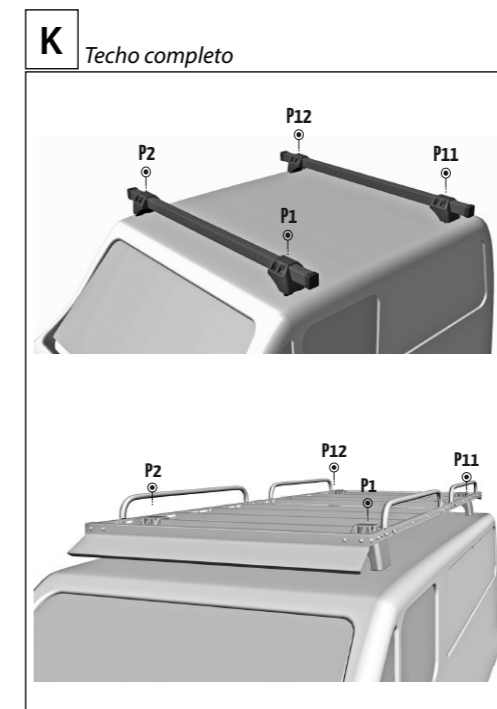

N	Q
1	4
2	4
3	4
4	4
5	8
6	1

N	BO0060	Q
8	DIN912 M6x20	16
9	DIN125	16

N	BO0043	Q
10	DIN912 M6x25	4

N	BO0020	Q
11	DIN9021 Ø6	4

N	Q
12	4

- E** Instrucciones de montaje Kit de fijación
- C** Instruccions de muntatge Kit de fixació
- GB** Assembly instructions Fixation Kit
- F** Instruction de montage Kit fixation
- D** Montageanleitung Stützfuß-Kit
- PT** Instruções de montagem Kit fixação
- I** Istruzioni di montaggio Kit di fissaggio
- PL** Instrukcja montażu Element mocujący
- CZ** Montážní návod Fixační kit
- HU** Szerelési Utasítás Rögzítő készlet
- RO** Instrucțiuni de montaj Kit de fixare
- HR** Detaljne upute Kit za montažu
- TU** Öncelikle montaj Montaj kiti

POOL-LINE ACCESORIOS, S.L.
C. Esqueis, 19. P. I. Can Barri
08415- Bigues i Riells. Barcelona (España)
www.pool-line.net

Nº HOMOLOGACIÓN: **E9** 26R-03.1043

121541

Rv: 04/2024

	L*	H**		P1	P2	P3	P4	P5	P6	P7	P8	P9	P10	P11	P12
CITROEN															
BERLINGO I	L1	H1	96 - 08	B000043 + B00020	201+D	201+D								201+D	201+D
BERLINGO I (con trampilla)	L1	H1	96 - 08	B000043 + B00020	201+D	201+D				201+D	201+D				
PEUGEOT															
PARTNER I	L1	H1	96 - 08	B000043 + B00020	201+D	201+D								201+D	201+D
PARTNER I (con trampilla)	L1	H1	96 - 08	B000043 + B00020	201+D	201+D				201+D	201+D				