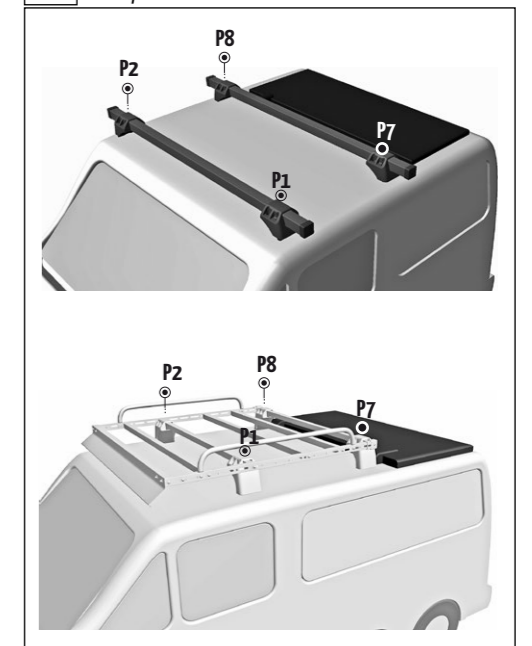

Limpieza pre-instalación
Pre-installation cleaning

Revisar par de apriete
Check torque

	L*	H**		P1	P2	P3	P4	P5	P6	P7	P8	P9	P10	P11	P12
CITROËN															
C15	L1	H1	84 - 05	BO0036+BO0032+BO0033	203+1A	203+1A								203+1A	203+1A
C15 (con trampilla)	L1	H1	84 - 05	BO0036+BO0032+BO0033	203+1A	203+1A				203+1A	203+1A				