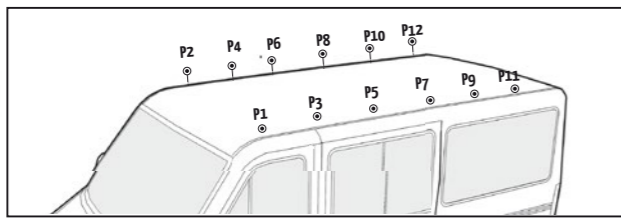

P1	P2	P3	P4	P5	P6	P7	P8	P9	P10	P11	P12
xxx	xxx			xxx	xxx					xxx	xxx
xxx	xxx			xxx	xxx					xxx	xxx
xxx	xxx			xxx	xxx					xxx	xxx
xxx	xxx			xxx	xxx					xxx	xxx
xxx	xxx			xxx	xxx					xxx	xxx
xxx	xxx			xxx	xxx					xxx	xxx
xxx	xxx			xxx	xxx					xxx	xxx
xxx	xxx			xxx	xxx					xxx	xxx
xxx	xxx			xxx	xxx					xxx	xxx
xxx	xxx			xxx	xxx					xxx	xxx

Pag. 1

⌚	10	P1	P1
0X	B0000XX		
0X	B0000XX		
	B0000X		

Pag. 1

6 Nm

8

9

5 Nm

8

9