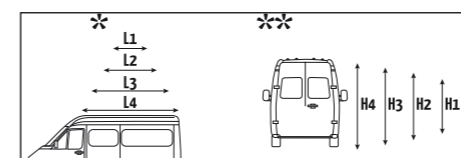

L*	H**		P1	P2	P3	P4	P5	P6	P7	P8	P9	P10	P11	P12
CITROËN															
C15	L1	H1	84 - 05	BO0036+BO0032+BO0033	203+1A	203+1A								203+1A	203+1A
C15 (con trampilla)	L1	H1	84 - 05	BO0036+BO0032+BO0033	203+1A	203+1A				203+1A	203+1A