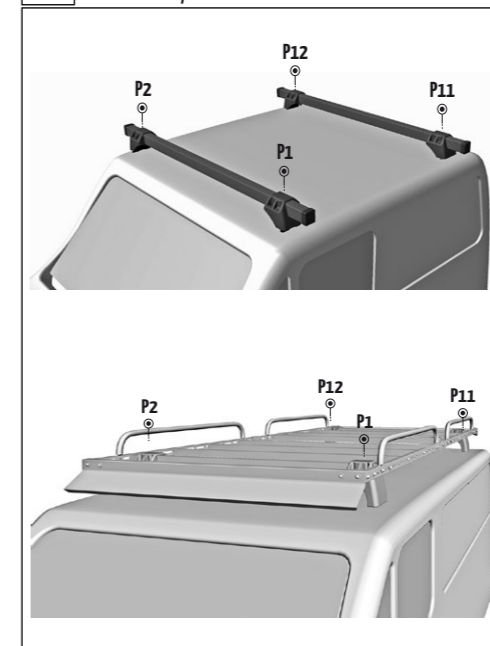

POOL-LINE ACCESORIOS, S.L.
C. Esqueis, 19. P. I. Can Barri
08415- Bigues i Riells. Barcelona (España)
www.pool-line.net

Nº HOMOLOGACIÓN: **E9** 26R-03.1043

121511

Rv: 1/2019

K Techo completo

X Trampilla techo