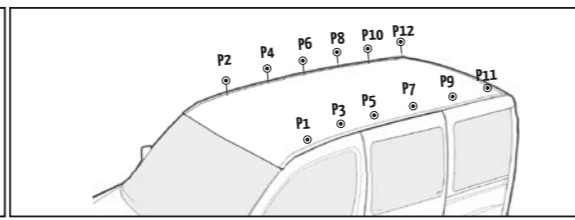

P1	P2	P3	P4	P5	P6	P7	P8	P9	P10	P11	P12
xxx	xxx			xxx	xxx					xxx	xxx
xxx	xxx			xxx	xxx					xxx	xxx
xxx	xxx			xxx	xxx					xxx	xxx
xxx	xxx			xxx	xxx					xxx	xxx
xxx	xxx			xxx	xxx					xxx	xxx
xxx	xxx			xxx	xxx					xxx	xxx
xxx	xxx			xxx	xxx					xxx	xxx
xxx	xxx			xxx	xxx					xxx	xxx
xxx	xxx			xxx	xxx					xxx	xxx
xxx	xxx			xxx	xxx					xxx	xxx

Pag. 1

⌚	10	P1	P1
0X	B0000XX		
0X	B0000XX		
	B0000X		

Pag. 1

6 Nm

8

9

5 Nm

8

9