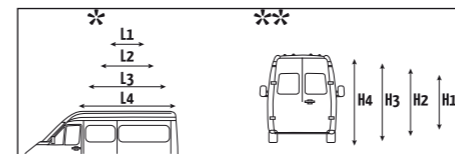

L*	H**	↻	10	P1	P2	P3	P4	P5	P6	P7	P8	P9	P10	P11	P12
NISSAN																
Kubistar	L1	H1	97-09	B00032+B00036	202	202									202	202
Kubistar	L2	H1	97-09	B00032+B00036	202	202									202	202
Kubistar (con trampilla)	L1	H1	97-09	B00032+B00036	202	202					202	202				
RENAULT																
Express			91-00	B00032+B00033+B00036	202	202									202	202
Kangoo I	L1	H1	97-08	B00032+B00036	202	202									202	202
Kangoo I	L2	H1	97-08	B00032+B00036	202	202									202	202
Kangoo I (con trampilla)	L1	H1	97-08	B00032+B00036	202	202					202	202				

Limpieza pre-instalación
Pre-installation cleaning