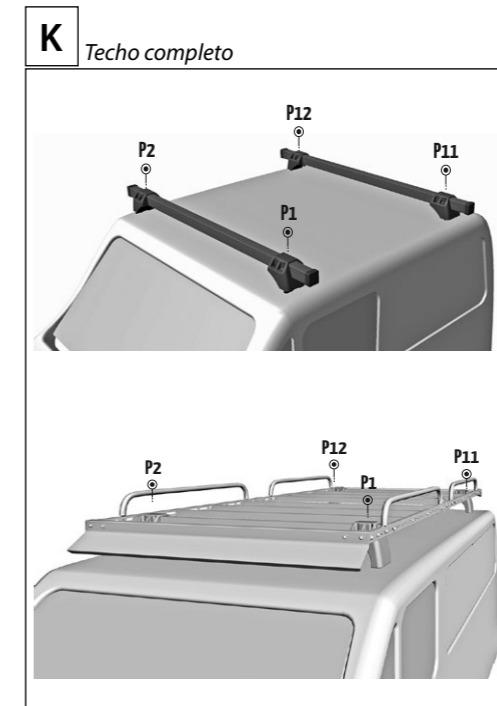

N		Q
1	65mm	4
2	202	4
3	4	4
4	1	1
5	1	1

N	BO0060	Q
8	DIN912 M6x20	16
9	DIN125	16

N	BO0036	Q
10	ISO7380 M8x16	4

N	BO0032	Q
11	DIN125 Ø8	4

N	BO0033	Q
12	DIN985 M8	4

- E** Instrucciones de montaje Kit de fijación
- C** Instruccions de muntatge Kit de fixació
- GB** Assembly instructions Fixation Kit
- F** Instruction de montage Kit fixation
- D** Montageanleitung Stützfuß-Kit
- PT** Instruções de montagem Kit fixação
- I** Istruzioni di montaggio Kit di fissaggio
- PL** Instrukcja montażu Element mocujący
- CZ** Montážní návod Fixační kit
- HU** Szerelési Utasítás Rögzítő készlet
- RO** Instrucțiuni de montaj Kit de fixare
- HR** Detaljne upute Kit za montažu
- TU** Öncelikle montaj Montaj kiti

POOL-LINE ACCESORIOS, S.L.
C. Esqueis, 19. P. I. Can Barri
08415- Bigues i Riells. Barcelona (España)
www.pool-line.net

Nº HOMOLOGACIÓN: **E9** 26R-03.1043

121500

Rv: 1/2019

	L*	H**	↻	10	P1	P2	P3	P4	P5	P6	P7	P8	P9	P10	P11	P12
NISSAN																
Kubistar	L1	H1	97-09	B00032+B00036	202	202									202	202
Kubistar	L2	H1	97-09	B00032+B00036	202	202									202	202
Kubistar (con trampilla)	L1	H1	97-09	B00032+B00036	202	202					202	202				
RENAULT																
Express			91-00	B00032+B00033+B00036	202	202									202	202
Kangoo I	L1	H1	97-08	B00032+B00036	202	202									202	202
Kangoo I	L2	H1	97-08	B00032+B00036	202	202									202	202
Kangoo I (con trampilla)	L1	H1	97-08	B00032+B00036	202	202					202	202				