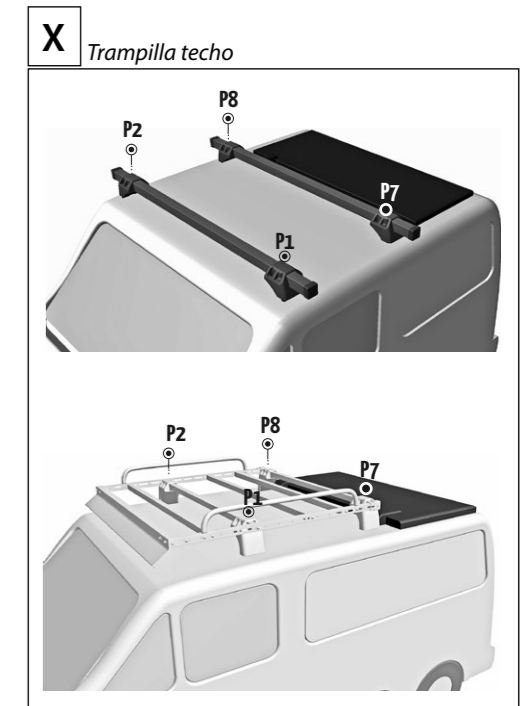

N		Q
1	65mm	4
2	202	4
3	4	4
4	1	1
5	1	1

N	BO0060	Q
8	DIN912 M6x20	16
9	DIN125	16

N	BO0036	Q
10	ISO7380 M8x16	4

N	BO0032	Q
11	DIN125 Ø8	4

N	BO0033	Q
12	DIN985 M8	4

- E** Instrucciones de montaje Kit de fijación
- C** Instruccions de muntatge Kit de fixació
- GB** Assembly instructions Fixation Kit
- F** Instruction de montage Kit fixation
- D** Montageanleitung Stützfuß-Kit
- PT** Instruções de montagem Kit fixação
- I** Istruzioni di montaggio Kit di fissaggio
- PL** Instrukcja montażu Element mocujący
- CZ** Montážní návod Fixační kit
- HU** Szerelési Utasítás Rögzítő készlet
- RO** Instrucțiuni de montaj Kit de fixare
- HR** Detaljne upute Kit za montažu
- TU** Öncelikle montaj Montaj kiti

POOL-LINE ACCESORIOS, S.L.
C. Esqueis, 19. P. I. Can Barri
08415- Bigues i Riells. Barcelona (España)
www.pool-line.net

Nº HOMOLOGACIÓN: **E9** 26R-03.1043

121500

Rv: 1/2019

	L*	H**	↻	10	P1	P2	P3	P4	P5	P6	P7	P8	P9	P10	P11	P12
NISSAN																
Kubistar	L1	H1	97-09	B00032+B00036	202	202									202	202
Kubistar	L2	H1	97-09	B00032+B00036	202	202									202	202
Kubistar (con trampilla)	L1	H1	97-09	B00032+B00036	202	202					202	202				
RENAULT																
Express			91-00	B00032+B00033+B00036	202	202									202	202
Kangoo I	L1	H1	97-08	B00032+B00036	202	202									202	202
Kangoo I	L2	H1	97-08	B00032+B00036	202	202									202	202
Kangoo I (con trampilla)	L1	H1	97-08	B00032+B00036	202	202					202	202				