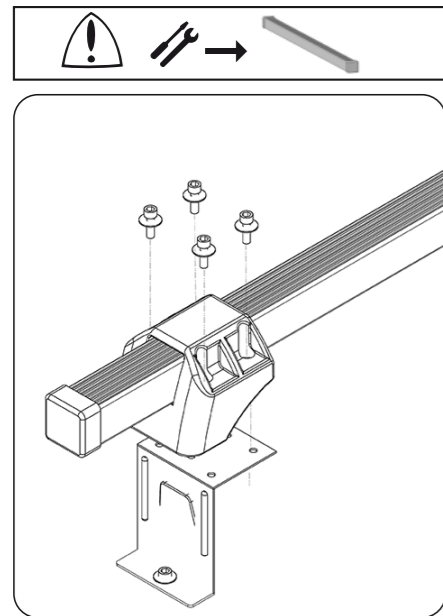

N		Q		Q
1	 1A 80mm	4	 1B 42mm	2
2	 221 222	2+2	 224	2
3		12		
4		1		

N	BO0061	Q
8	 DIN912 M6x20	24
9	 DIN125 Ø6	24

N	BO0034 (x2)	Q
10	 ISO 7380 M8x25	6

N	BO0032 (x2)	Q
11	 DIN 125 Ø8	6

- E** Instrucciones de montaje Kit de fijación
- C** Instruccions de muntatge Kit de fixació
- GB** Assembly instructions Fixation Kit
- F** Instruction de montage Kit fixation
- D** Montageanleitung Stützfuß-Kit
- PT** Instruções de montagem Kit fixação
- I** Istruzioni di montaggio Kit di fissaggio
- PL** Instrukcja montażu Element mocujący
- CZ** Montážní návod Fixační kit
- HU** Szerelési Utasítás Rögzítő készlet
- RO** Instrucțiuni de montaj Kit de fixare
- HR** Detaljne upute Kit za montažu
- TU** Öncelikle montaj Montaj kiti