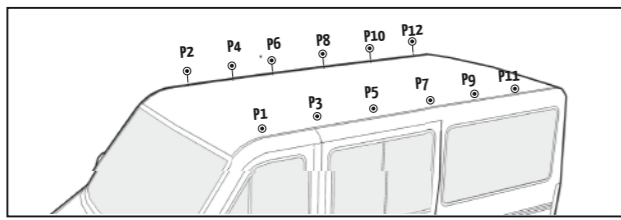

N		Q		Q
1	 1A 80mm	4	 1B 42mm	2
2	 221 222	2+2	 224	2
3		12		
4		1		

N	BO0061	Q
8	 DIN912 M6x20	24
9	 DIN125 Ø6	24

N	BO0034 (x2)	Q
10	 ISO 7380 M8x25	6

N	BO0032 (x2)	Q
11	 DIN 125 Ø8	6

- E** Instrucciones de montaje Kit de fijación
- C** Instruccions de muntatge Kit de fixació
- GB** Assembly instructions Fixation Kit
- F** Instruction de montage Kit fixation
- D** Montageanleitung Stützfuß-Kit
- PT** Instruções de montagem Kit fixação
- I** Istruzioni di montaggio Kit di fissaggio
- PL** Instrukcja montażu Element mocujący
- CZ** Montážní návod Fixační kit
- HU** Szerelési Utasítás Rögzítő készlet
- RO** Instrucțiuni de montaj Kit de fixare
- HR** Detaljne upute Kit za montažu
- TU** Öncelikle montaj Montaj kiti

P1	P2	P3	P4	P5	P6	P7	P8	P9	P10	P11	P12
XXX	XXX			XXX	XXX					XXX	XXX
XXX	XXX			XXX	XXX					XXX	XXX
XXX	XXX			XXX	XXX					XXX	XXX
XXX	XXX			XXX	XXX					XXX	XXX
XXX	XXX			XXX	XXX					XXX	XXX
XXX	XXX			XXX	XXX					XXX	XXX
XXX	XXX			XXX	XXX					XXX	XXX
XXX	XXX			XXX	XXX					XXX	XXX
XXX	XXX			XXX	XXX					XXX	XXX
XXX	XXX			XXX	XXX					XXX	XXX
XXX	XXX			XXX	XXX					XXX	XXX