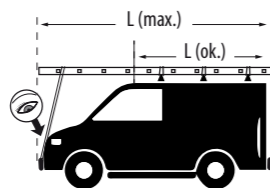

N		Q		Q
1	 1A 80mm	4	 1B 42mm	2
2	 221 222	2+2	 224	2
3		12		
4		1		

N	BO0061	Q
8	 DIN912 M6x20	24
9	 DIN125 Ø6	24

N	BO0034 (x2)	Q
10	 ISO 7380 M8x25	6

N	BO0032 (x2)	Q
11	 DIN 125 Ø8	6

- E** Instrucciones de montaje Kit de fijación
- C** Instruccions de muntatge Kit de fixació
- GB** Assembly instructions Fixation Kit
- F** Instruction de montage Kit fixation
- D** Montageanleitung Stützfuß-Kit
- PT** Instruções de montagem Kit fixação
- I** Istruzioni di montaggio Kit di fissaggio
- PL** Instrukcja montażu Element mocujący
- CZ** Montážní návod Fixační kit
- HU** Szerelési Utasítás Rögzítő készlet
- RO** Instrucțiuni de montaj Kit de fixare
- HR** Detaljne upute Kit za montažu
- TU** Öncelikle montaj Montaj kiti