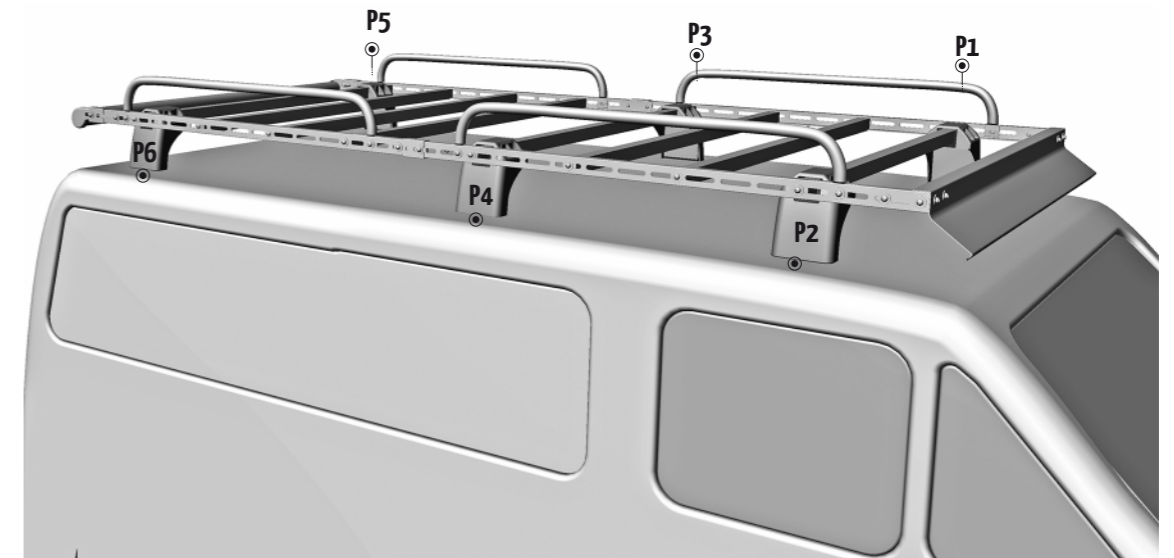

L*	H**	⌚	↻	P1	P2	P3	P4	P5	P6
DACIA Dokker Van	L1	H1	13 -		221+1A	222+1A	224+1B	224+1B	222+1A	221+1A