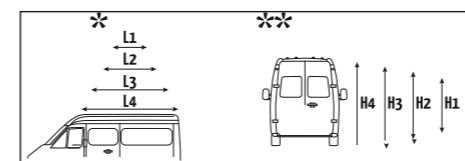

L*	H**	⌚	↻	P1	P2	P3	P4	P5	P6
DACIA Dokker Van	L1	H1	13 -		221+1A	222+1A	224+1B	224+1B	222+1A	221+1A