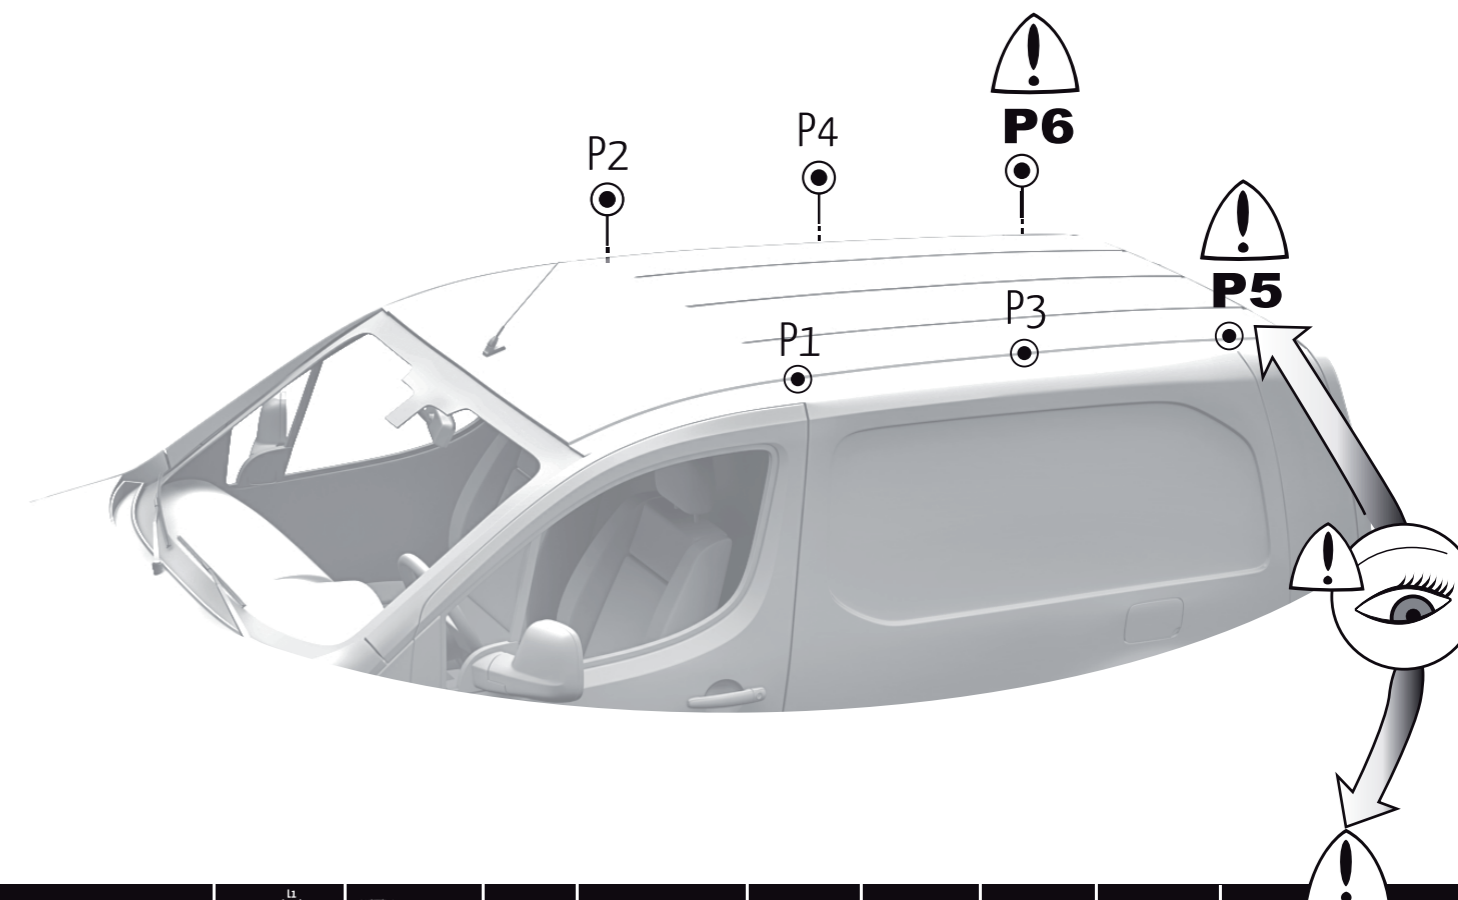

- **E** Instrucciones de montaje Kit de fijación
- **C** Instruccions de muntatge Kit de fixació
- **GB** Assembly instructions Fixation Kit
- **F** Instruction de montage Kit fixation
- **D** Montageanleitung Stützfuß-Kit
- **PT** Instruções de montagem Kit fixação
- **I** Istruzioni di montaggio Kit di fissaggio
- **PL** Instrukcja montażu Element mocujący
- **CZ** Montážní návod Fixační kit
- **HU** Szerelési Utasítás Rögzítő készlet
- **RO** Instrucțiuni de montaj Kit de fixare
- **HR** Detaljne upute Kit za montažu
- **TU** Öncelikle montaj Montaj kiti

POOL-LINE ACCESORIOS, S.L.
C. Esqueis, 19. P. I. Can Barri
08415- Bigues i Riells. Barcelona (España)
www.pool-line.net

Nº HOMOLOGACIÓN: **E9** 26R-03.1043

121085

Rv: 06/2023