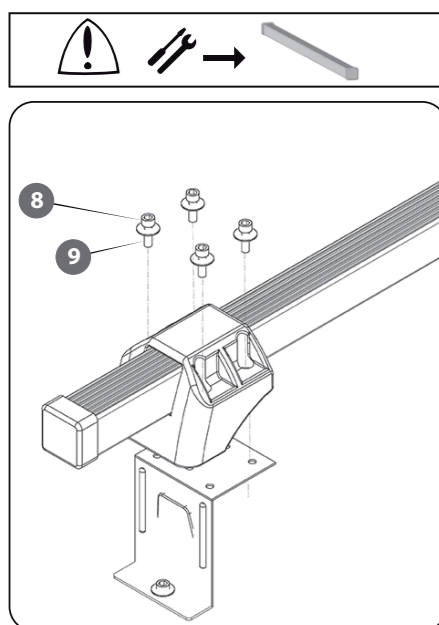

N			Q			Q
1			2+2			2
2			2+2			2
3						8
4						1

N	BO0061	Q
8	 DIN912 M6x20	24
9	 DIN125	24

N	BO0034 x 2	Q
10	 ISO 7380 M8x25	6
N	BO0032 x 2	Q
11	 Din125 Ø8	6

- E** Instrucciones de montaje Kit de fijación
- C** Instruccions de muntatge Kit de fixació
- GB** Assembly instructions Fixation Kit
- F** Instruction de montage Kit fixation
- D** Montageanleitung Stützfuß-Kit
- PT** Instruções de montagem Kit fixação
- I** Istruzioni di montaggio Kit di fissaggio
- PL** Instrukcja montażu Element mocujący
- CZ** Montážní návod Fixační kit
- HU** Szerelési Utasítás Rögzítő készlet
- RO** Instrucțiuni de montaj Kit de fixare
- HR** Detaljne upute Kit za montažu
- TU** Öncelikle montaj Montaj kiti