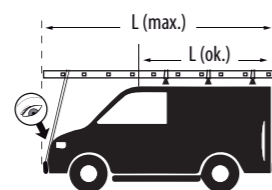

Limpieza pre-instalación
Pre-installation cleaning

Revisar par de apriete
Check torque

TALLA M (L1)

P1	P2	P3	P4	P5	P6
225+1A	226+2A	228+1B	228+1B	220+1B	220+1B
225+1A	226+2A	228+1B	228+1B	220+1B	220+1B
225+1A	226+2A	228+1B	228+1B	220+1B	220+1B