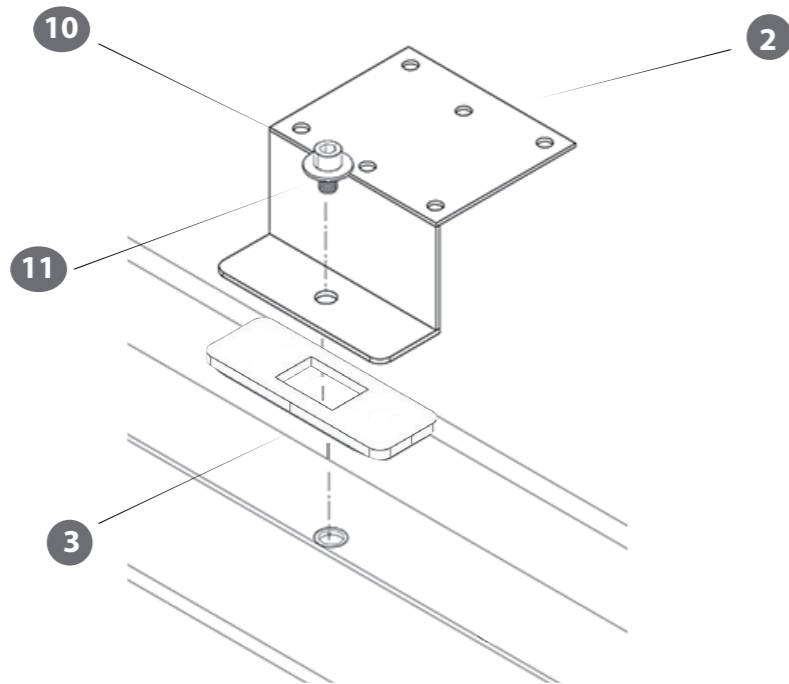

TALLA M (L1)

P1	P2	P3	P4	P5	P6
225+1A	226+2A	228+1B	228+1B	220+1B	220+1B
225+1A	226+2A	228+1B	228+1B	220+1B	220+1B
225+1A	226+2A	228+1B	228+1B	220+1B	220+1B

Pag. 1

6 Nm

	10	P1	P2
OX	B000010		
OX-	B000010		
	B0000Y		

Pag. 1

5 Nm