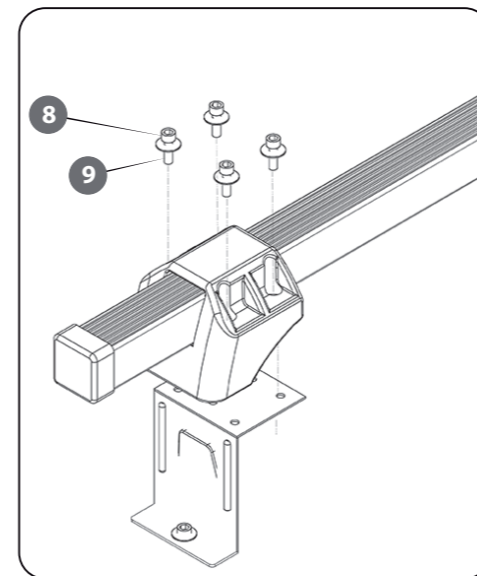

TALLA M (L1)

P1	P2	P3	P4	P5	P6
225+1A	226+2A	228+1B	228+1B	220+1B	220+1B
225+1A	226+2A	228+1B	228+1B	220+1B	220+1B
225+1A	226+2A	228+1B	228+1B	220+1B	220+1B

Pag. 1

6 Nm

	10	P1	P2
OX	B000010		
OX-	B000010		
	B0000Y		

Pag. 1

5 Nm