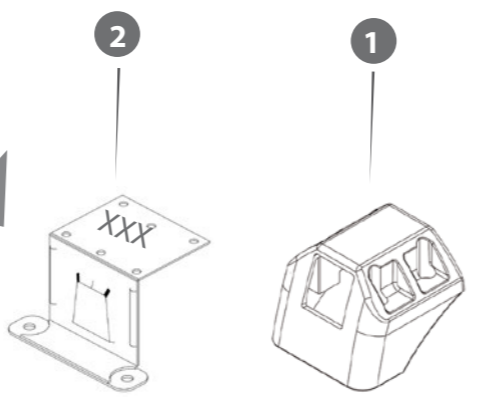

P1	P2	P3	P4	P5	P6	P7	P8	P9	P10	P11	P12
XXX	XXX			XXX	XXX					XXX	XXX
XXX	XXX			XXX	XXX					XXX	XXX
XXX	XXX			XXX	XXX					XXX	XXX
XXX	XXX			XXX	XXX					XXX	XXX
XXX	XXX			XXX	XXX					XXX	XXX
XXX	XXX			XXX	XXX					XXX	XXX
XXX	XXX			XXX	XXX					XXX	XXX
XXX	XXX			XXX	XXX					XXX	XXX
XXX	XXX			XXX	XXX					XXX	XXX
XXX	XXX			XXX	XXX					XXX	XXX

Pag. 1