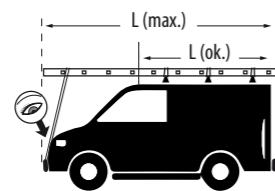

Revisar par de apriete
Check torque

	L*	H**			P1	P2	P3	P4	P5	P6	P7	P8	P9	P10	P11	P12
OPEL Combo C	L1	H1	02 - 11	BO0005	227	227							227	227	VENT10	VENT10

P1	P2	P3	P4	P5	P6	P7	P8	P9	P10	P11	P12
XXX	XXX			XXX	XXX					XXX	XXX
XXX	XXX			XXX	XXX					XXX	XXX
XXX	XXX			XXX	XXX					XXX	XXX
XXX	XXX			XXX	XXX					XXX	XXX
XXX	XXX			XXX	XXX					XXX	XXX
XXX	XXX			XXX	XXX					XXX	XXX
XXX	XXX			XXX	XXX					XXX	XXX
XXX	XXX			XXX	XXX					XXX	XXX
XXX	XXX			XXX	XXX					XXX	XXX
XXX	XXX			XXX	XXX					XXX	XXX