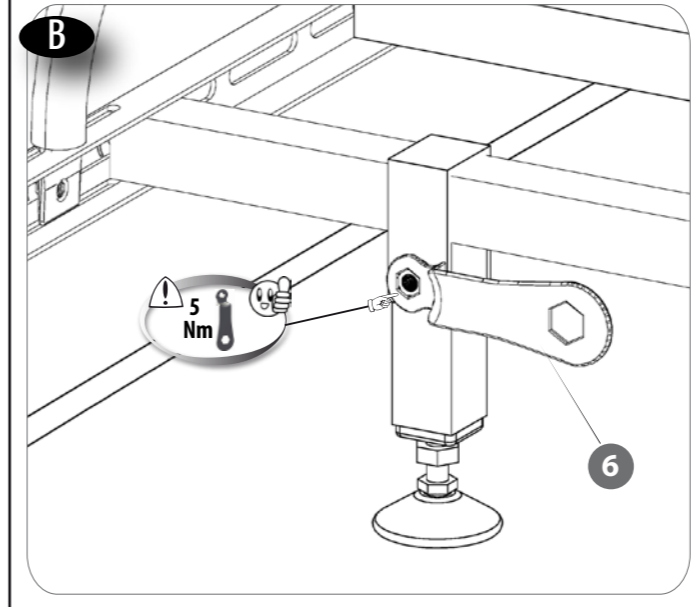

P1	P2	P3	P4	P5	P6	P7	P8	P9	P10	P11	P12
XXX	XXX			XXX	XXX					XXX	XXX
XXX	XXX			XXX	XXX					XXX	XXX
XXX	XXX			XXX	XXX					XXX	XXX
XXX	XXX			XXX	XXX					XXX	XXX
XXX	XXX			XXX	XXX					XXX	XXX
XXX	XXX			XXX	XXX					XXX	XXX
XXX	XXX			XXX	XXX					XXX	XXX
XXX	XXX			XXX	XXX					XXX	XXX
XXX	XXX			XXX	XXX					XXX	XXX
XXX	XXX			XXX	XXX					XXX	XXX

Pag. 1