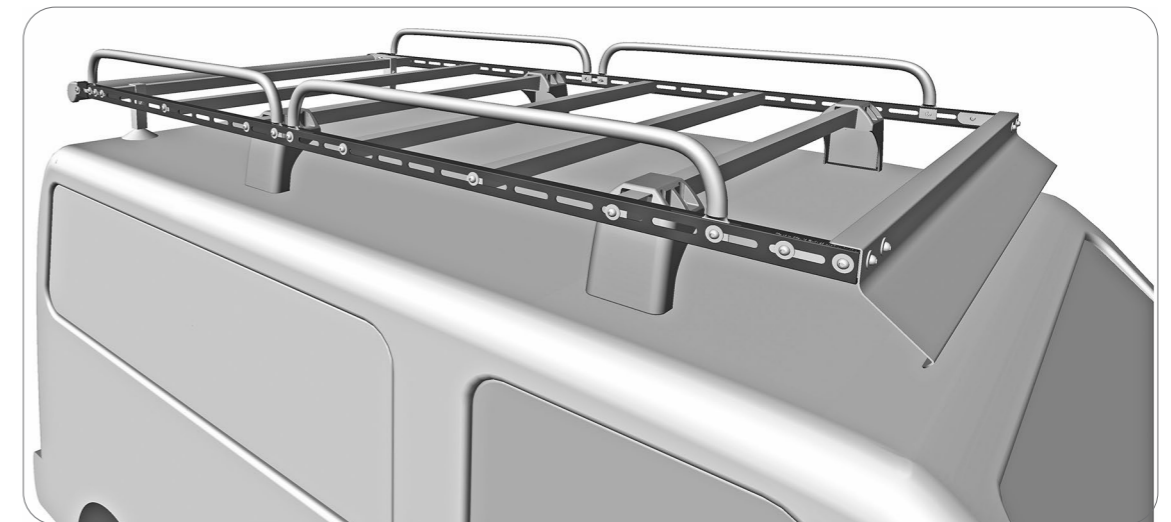

N		Q
1	65mm	4
2	227	4
3		8
4		8
5	100mm	2
6		1
7		1

N	BO0060	Q
9	DIN912 M6x20	16
10	DIN125 Ø6	16

N	BO0005 x 4	Q
11	DIN912 M6x20	8
12	DIN9021	8

- **E** Instrucciones de montaje Kit de fijación
- **C** Instruccions de muntatge Kit de fixació
- **GB** Assembly instructions Fixation Kit
- **F** Instruction de montage Kit fixation
- **D** Montageanleitung Stützfuß-Kit
- **PT** Instruções de montagem Kit fixação
- **I** Istruzioni di montaggio Kit di fissaggio
- **PL** Instrukcja montażu Element mocujący
- **CZ** Montážní návod Fixační kit
- **HU** Szerelési Utasítás Rögzítő készlet
- **RO** Instrucțiuni de montaj Kit de fixare
- **HR** Detaljne upute Kit za montažu
- **TU** Öncelikli montaj Montaj kiti

POOL-LINE ACCESORIOS, S.L.
C. Esqueis, 19. P. I. Can Barri
08415- Bigues i Riells. Barcelona (España)
www.pool-line.net

Nº HOMOLOGACIÓN: **E9** 26R-03.1042

121051

Rv: 1/2019

Limpeza pre-instalación
Pre-installation cleaning

Revisar par de apriete
Check torque

	L*	H**			P1	P2	P3	P4	P5	P6	P7	P8	P9	P10	P11	P12
OPEL Combo C	L1	H1	02 - 11	BO0005	227	227							227	227	VENT10	VENT10