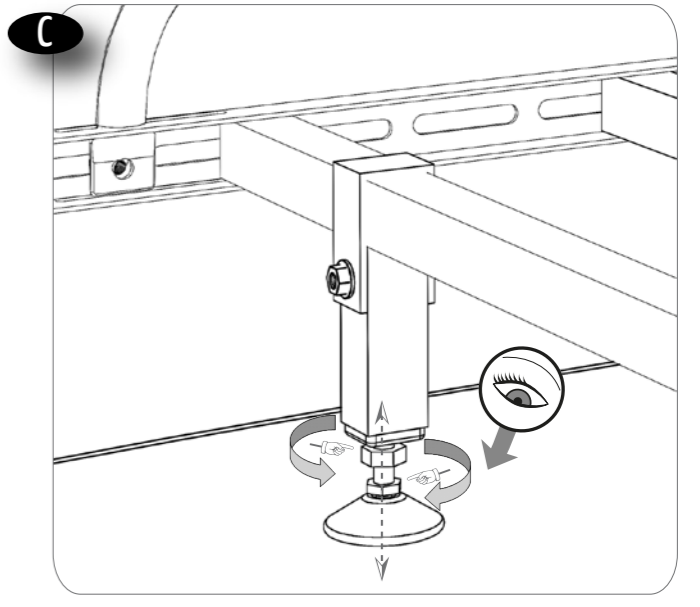

P1	P2	P3	P4	P5	P6	P7	P8	P9	P10	P11	P12
XXX	XXX			XXX	XXX					XXX	XXX
XXX	XXX			XXX	XXX					XXX	XXX
XXX	XXX			XXX	XXX					XXX	XXX
XXX	XXX			XXX	XXX					XXX	XXX
XXX	XXX			XXX	XXX					XXX	XXX
XXX	XXX			XXX	XXX					XXX	XXX
XXX	XXX			XXX	XXX					XXX	XXX
XXX	XXX			XXX	XXX					XXX	XXX
XXX	XXX			XXX	XXX					XXX	XXX
XXX	XXX			XXX	XXX					XXX	XXX

Pag. 1