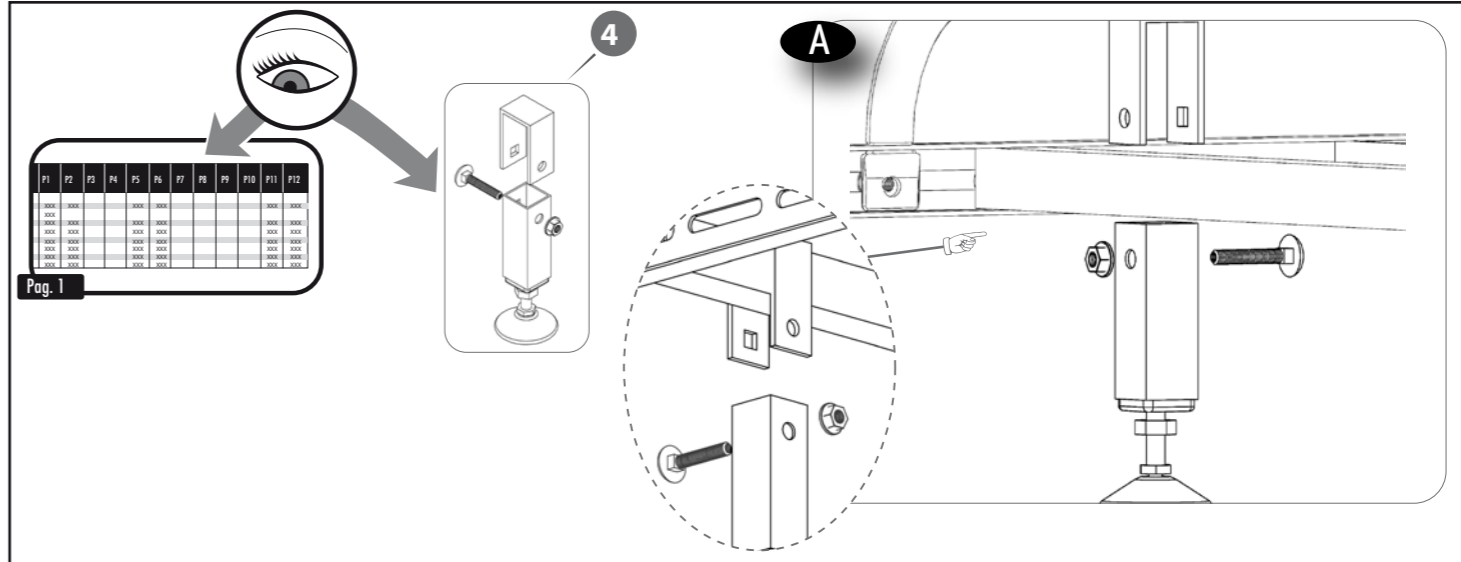

P1	P2	P3	P4	P5	P6	P7	P8	P9	P10	P11	P12
XXX	XXX			XXX	XXX					XXX	XXX
XXX	XXX			XXX	XXX					XXX	XXX
XXX	XXX			XXX	XXX					XXX	XXX
XXX	XXX			XXX	XXX					XXX	XXX
XXX	XXX			XXX	XXX					XXX	XXX
XXX	XXX			XXX	XXX					XXX	XXX
XXX	XXX			XXX	XXX					XXX	XXX
XXX	XXX			XXX	XXX					XXX	XXX
XXX	XXX			XXX	XXX					XXX	XXX
XXX	XXX			XXX	XXX					XXX	XXX

Pag. 1