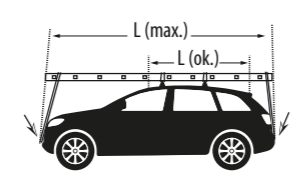

POOL-LINE ACCESORIOS, S.L.
C. Esqueis, 19. P. I. Can Barri
08415- Bigues i Riells. Barcelona (España)
www.pool-line.net

80 **KG. MAX.**

Nº HOMOLOGACIÓN: **E9** 26R-03.1021

RECICLABLE

114057

Rv: 6/2019

1

2