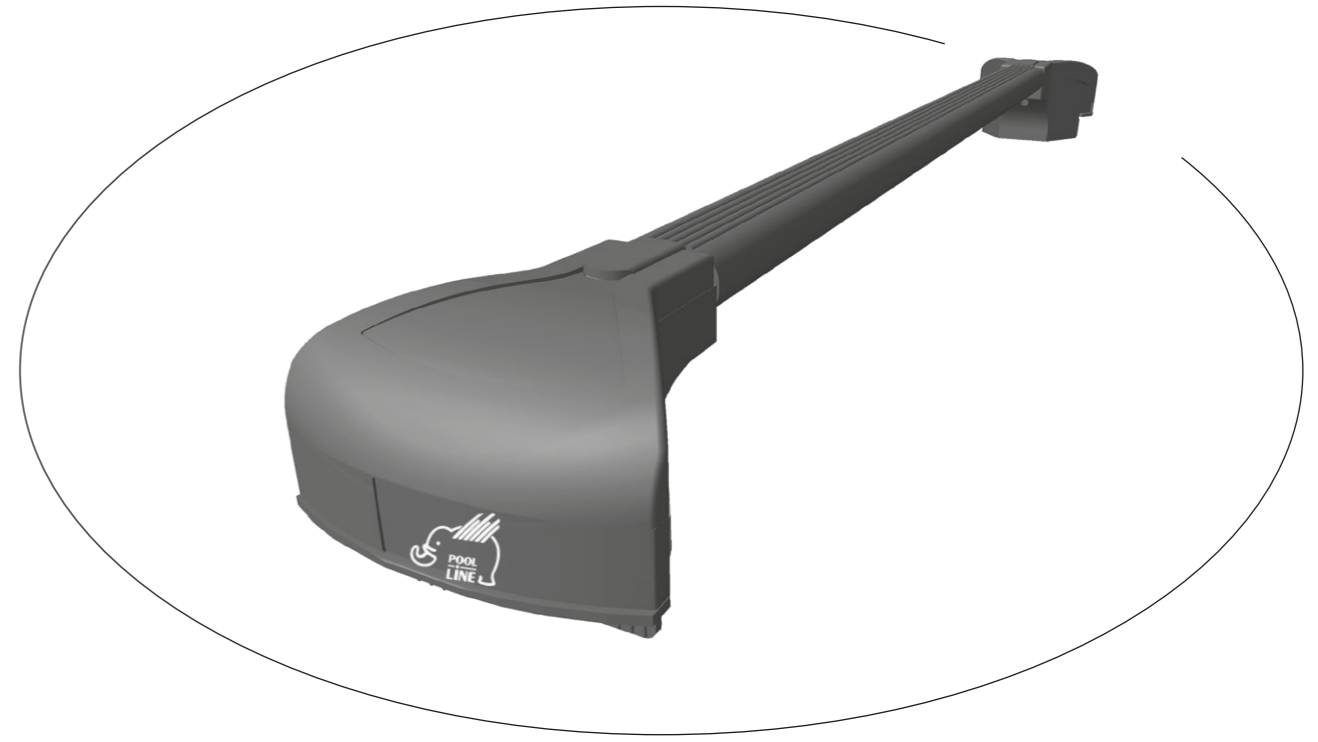

POOL-LINE ACCESORIOS, S.L.
C. Esqueis, 19. P. I. Can Barri
08415- Bigues i Riells. Barcelona (España)
www.pool-line.net

80 **KG. MAX.**

Nº HOMOLOGACIÓN: **E9** 26R-03.1021

RECICLABLE

114057

Rv: 6/2019

1

2