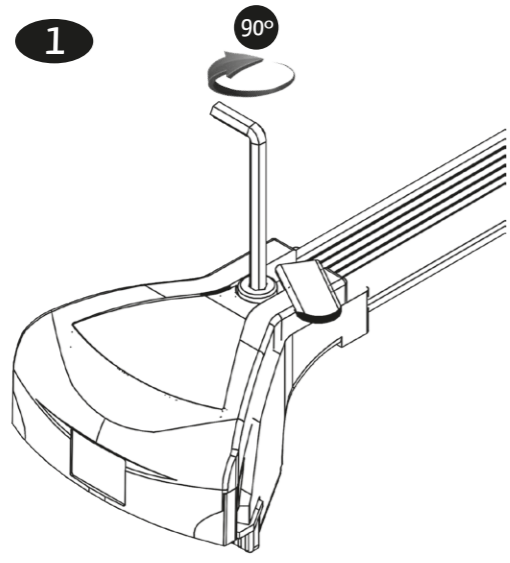

POOL-LINE ACCESORIOS, S.L.
C. Esqueis, 19. P. I. Can Barri
08415- Bigues i Riells. Barcelona (España)
www.pool-line.net

80 **KG. MAX.**

Nº HOMOLOGACIÓN: **E9** 26R-03.1021

RECICLABLE

114057

Rv: 6/2019

1

2