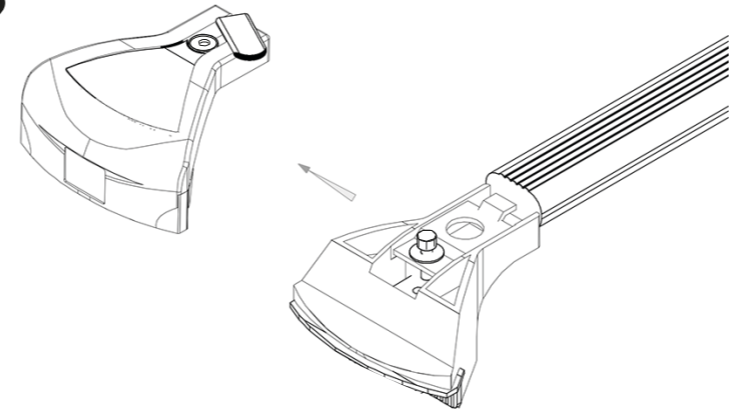

POOL-LINE ACCESORIOS, S.L.
C. Esqueis, 19. P. I. Can Barri
08415- Bigues i Riells. Barcelona (España)
www.pool-line.net

80 **KG. MAX.**

Nº HOMOLOGACIÓN: **E9** 26R-03.1021

RECICLABLE

114057

Rv: 6/2019

1

2