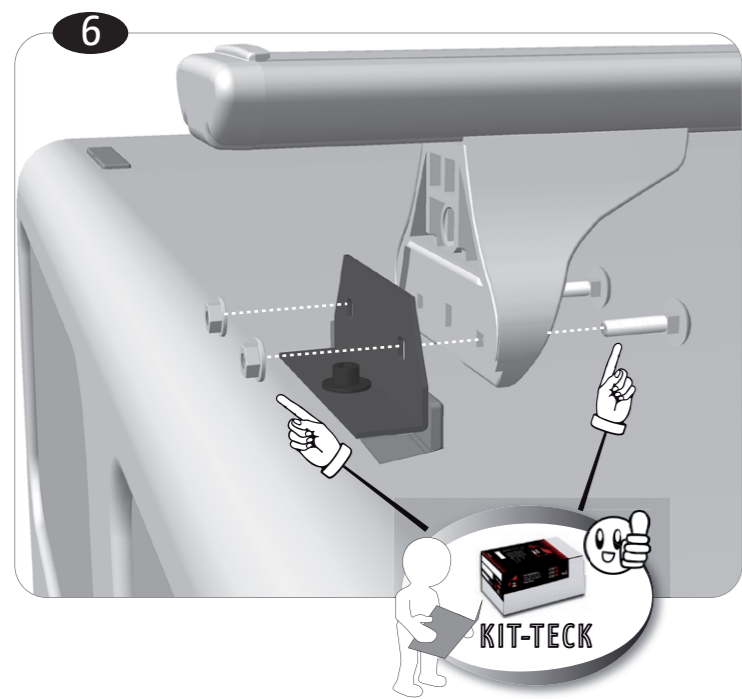

**NEO-FIX ALU**  
**112022**

Review 12/2022

Limpieza pre-instalación

Pre-installation cleaning

Revisar par de apriete

Check torque

| Ref.   | cm     |   |
|--------|--------|---|
| 112021 | 110 cm |   |
| 112022 | 120 cm | ✓ |
| 112023 | 130 cm |   |

Nota: Guardar instrucciones para posibles montajes y desmontajes.

TECK-FIX

TECK-RAIL