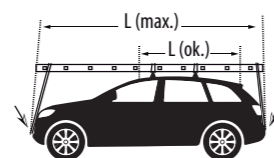

**NEO-FIX ALU**  
**112022**

Review 12/2022

Limpieza pre-instalación

Pre-installation cleaning

Revisar par de apriete

Check torque

| Ref.   | cm     |   |
|--------|--------|---|
| 112021 | 110 cm |   |
| 112022 | 120 cm | ✓ |
| 112023 | 130 cm |   |