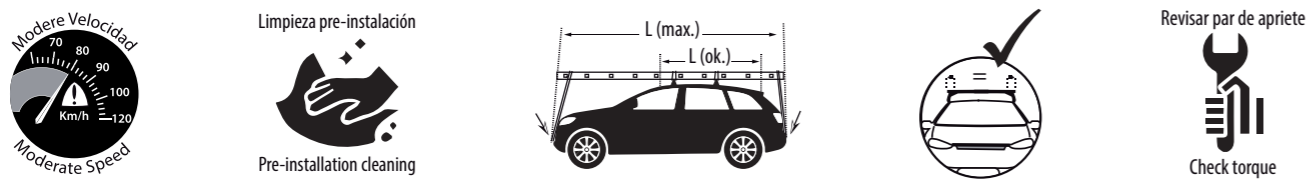

Nota: Guardar instrucciones para posibles montajes y desmontajes.