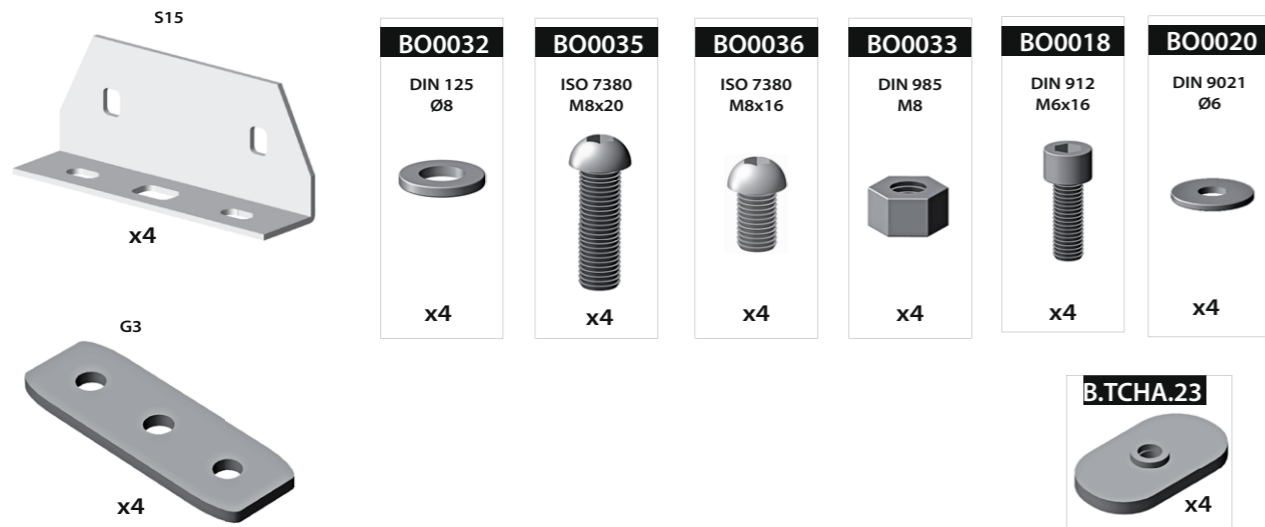

POOL-LINE ACCESORIOS, S.L.  
C. Esqueis, 19. P. I. Can Barri  
08415- Bigues i Riells. Barcelona (España)  
www.pool-line.net

**!** **50** **KG.**  
**MAX.**

Nº HOMOLOGACIÓN: **E9** 26R04/00\*1085\*01

**!** **i** **!** **!** **!** **!**  
RECYCLABLE

**EVO-FIX II ESPECIFIC ALU**  
**111045**

Review 12/2022

<b>CITROËN</b>		
C15	84 - 05	B00036 + B00032 + B00033
<b>FIAT</b>		
DOBLO I	01 - 09	B00018 + B00020
DOBLO II	10 -	B00018 + B00020
<b>FORD</b>		
TOURNEO CONNECT	04 - 13	B00036 + B00032
TRANSIT CONNECT	04 - 13	B00036 + B00032
<b>MERCEDES</b>		
CITAN W415 L3--H1	12 -	B00035 + B00032
<b>NISSAN</b>		
NV250 L2-H1	19 - 21	B00035 + B00032
<b>OPEL</b>		
COMBO B (1 tornillo) L1--H1	93 - 02	B00018 + B00020 + B.TCHA.23
COMBO D CARGO	12-	B00018 + B00020
<b>RENAULT</b>		
EXPRESS L1--H1	91 - 00	B00035 + B00032 + B00033
KANGOO II L3--H1	10 -	B00036 + B00032
<b>VOLKSWAGEN</b>		
CADDY III	04 - 11	B00036 + B00032
CADDY III.2	11 - 15	B00035 + B00032
CADDY IV	15 - 20	B00035 + B00032
CADDY V	20 -	B00035 + B00032