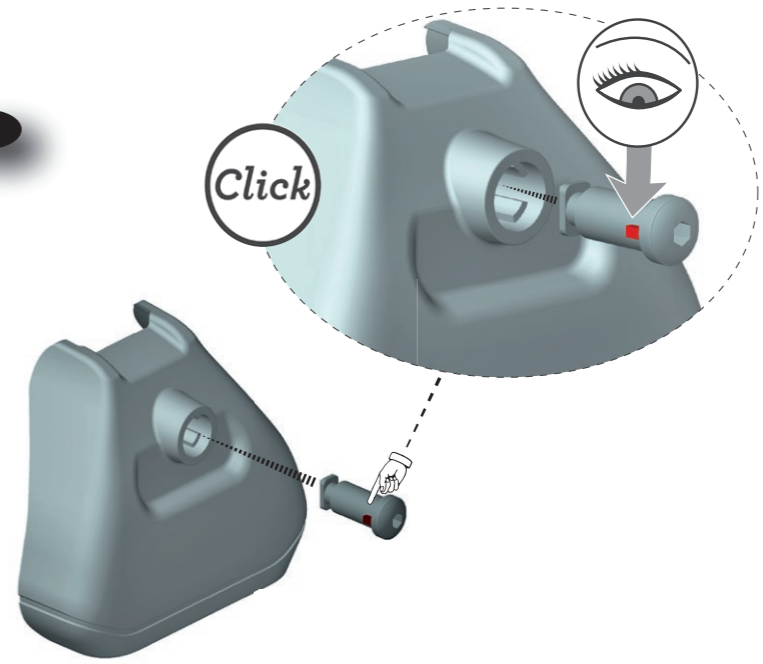

1

* Opel Combo B

2

3

BO0048

4

A

B

C

D