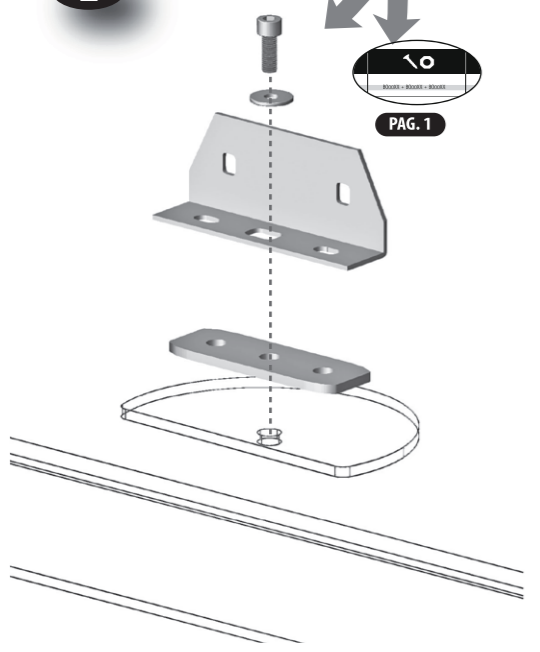

1

* Opel Combo B

2

3

BO0048

4

A

B

C

D