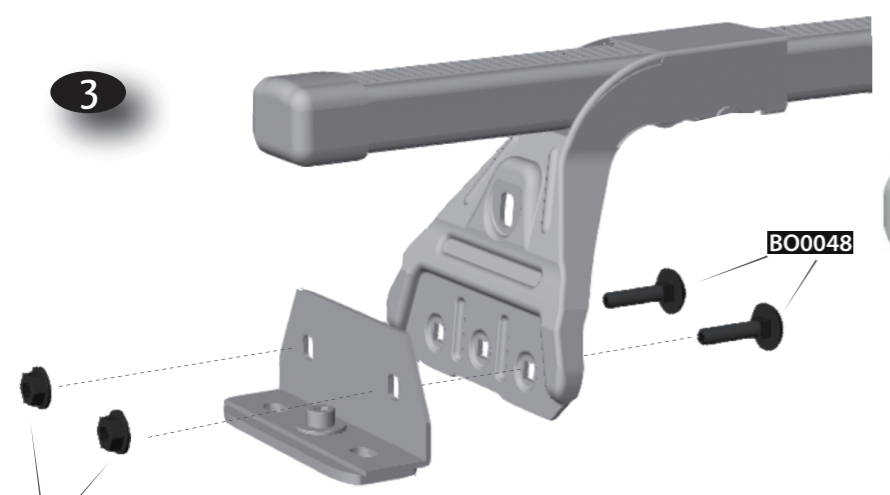

1

* Opel Combo B

2

3

BO0048

4

A

B

C

D