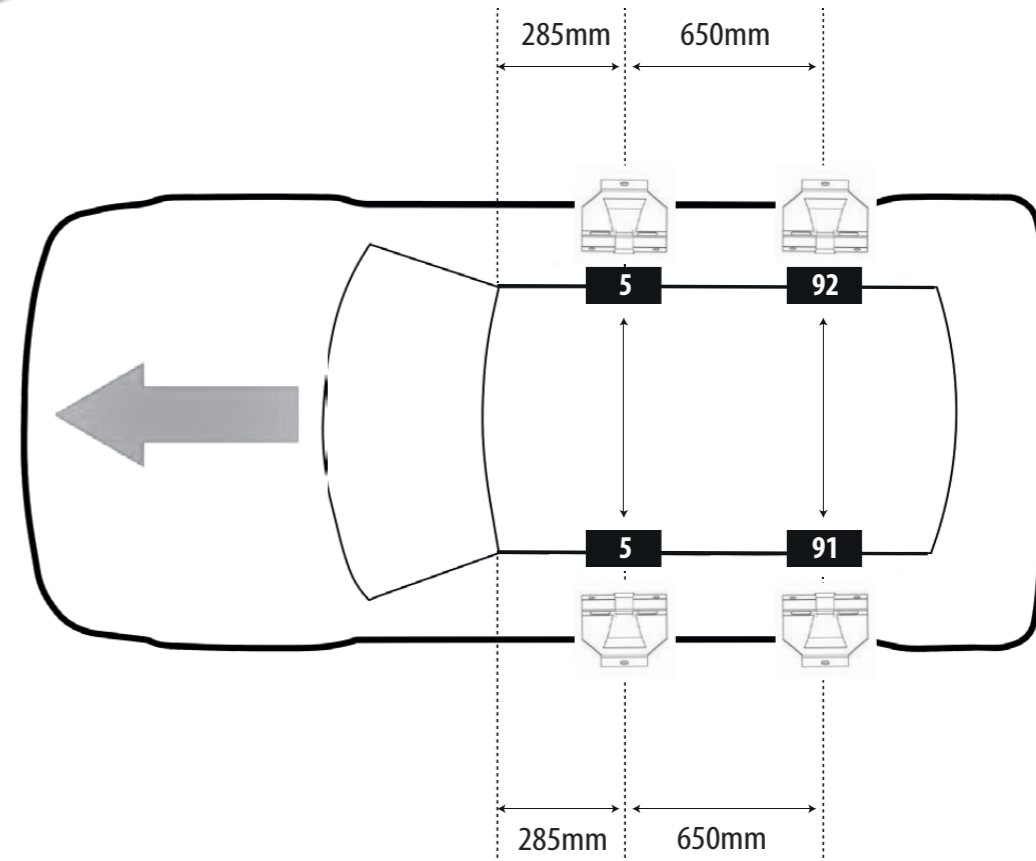

POOL-LINE ACCESORIOS, S.L.  
C. Esqueis, 19. P. I. Can Barri  
08415- Bigues i Riells. Barcelona (España)  
www.pool-line.net

Nº HOMOLOGACIÓN: **E9** 26R-03.1085

**110235**  
Review 10/2019

				P1	P2	P5	P6
<b>TOYOTA</b>							
Corolla E210	2018->	5	-/-	5	5	91	92
Corolla E210 Sedán	2018->	4	-/-	5	5	91	92

Toyota Corolla 5p

Zona delantera  
Zone avant  
Front zone  
Zone anteriore  
Vorderzone

Toyota Corolla Sedán 4p

Zona delantera  
Zone avant  
Front zone  
Zone anteriore  
Vorderzone