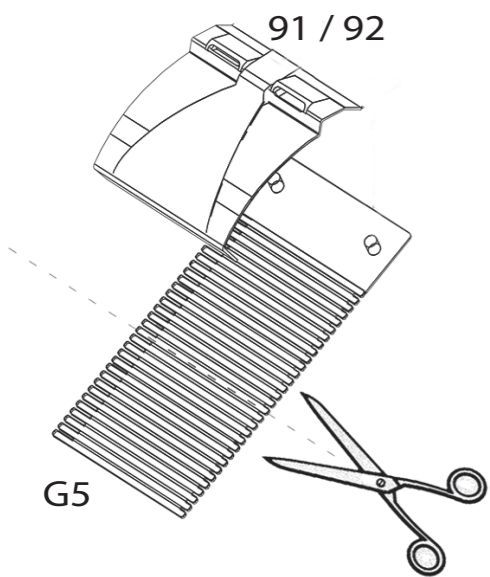

- E** Instrucciones de montaje Kit de fijación
- C** Instruccions de muntatge Kit de fixació
- GB** Assembly instructions Fixation Kit
- F** Instruction de montage Kit fixation
- D** Montageanleitung Stützfuß-Kit
- PT** Instruções de montagem Kit fixação
- I** Istruzioni di montaggio Kit di fissaggio
- PL** Instrukcja montażu Element mocujący
- CZ** Montážní návod Fixační kit
- HU** Szerelési Utasítás Rögzítő készlet
- RO** Instrucțiuni de montaj Kit de fixare
- HR** Detaljne upute Kit za montažu
- TU** Öncelikli montaj Montaj kiti

POOL-LINE ACCESORIOS, S.L.  
C. Esqueis, 19. P. I. Can Barri  
08415- Bigues i Riells. Barcelona (España)  
www.pool-line.net

Nº HOMOLOGACIÓN: **E9** 26R-03.1085

**110235**  
Review 10/2019

				P1	P2	P5	P6
<b>TOYOTA</b>							
Corolla E210	2018->	5	-/-	5	5	91	92
Corolla E210 Sedán	2018->	4	-/-	5	5	91	92