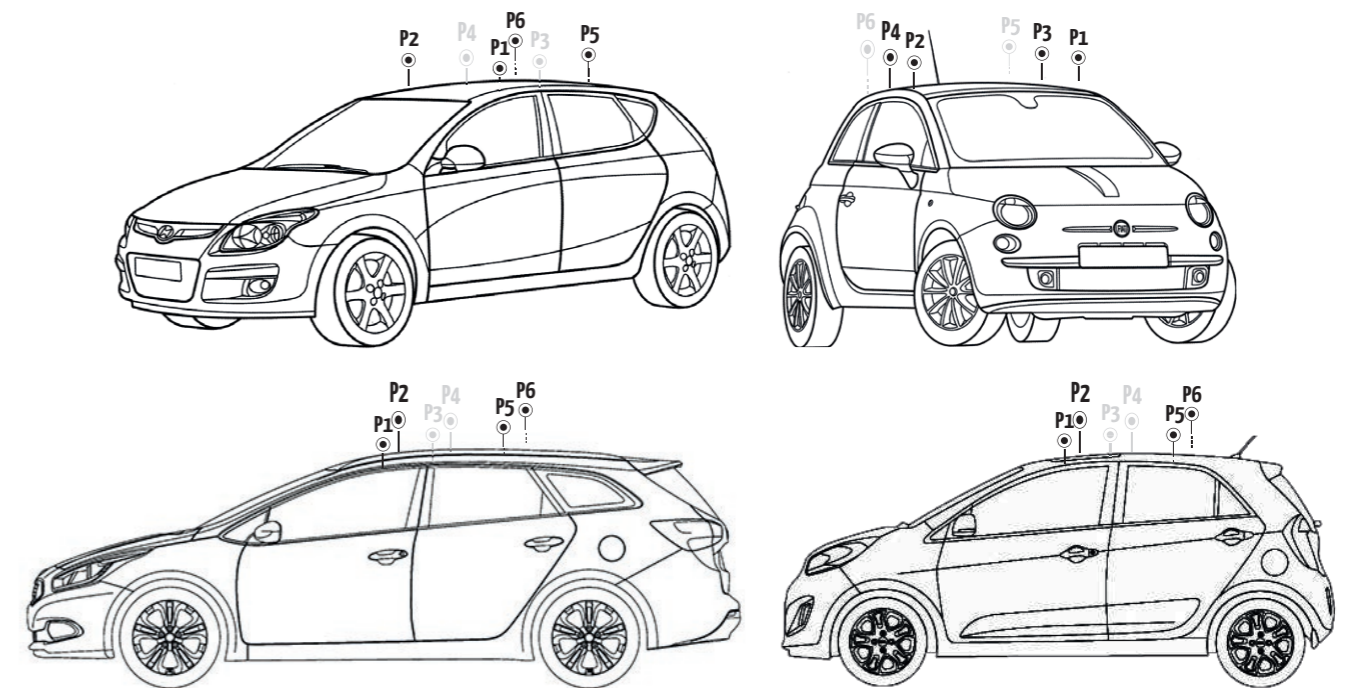

- E** Instrucciones de montaje Kit de fijación
- C** Instruccions de muntatge Kit de fixació
- GB** Assembly instructions Fixation Kit
- F** Instruction de montage Kit fixation
- D** Montageanleitung Stützfuß-Kit
- PT** Instruções de montagem Kit fixação
- I** Istruzioni di montaggio Kit di fissaggio
- PL** Instrukcja montażu Element mocujący
- CZ** Montážní návod Fixační kit
- HU** Szerelési Utasítás Rögzítő készlet
- RO** Instrucțiuni de montaj Kit de fixare
- HR** Detaljne upute Kit za montažu
- TU** Öncelikle montaj Montaj kiti

			P1	P2	P3	P4	P5	P6
<b>FIAT</b>								
500	07 - 15	3	72	72	81	81		
500	16 - 20	3	72	72	81	81		
<b>HYUNDAI</b>								
I-30 FD CW	08 - 12	5	72	72			81	81
<b>KIA</b>								
Ceed SW I ED	07 - 12	5	72	72			81	81
Picanto III (JA)	2017->	5	72	72			81	81