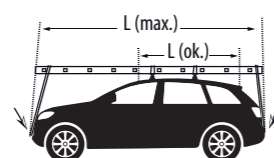

Revisar par de apriete
Check torque

			P1	P2	P3	P4	P5	P6
HONDA								
ACCORD TOURER VII	02 - 06	5	04	04			04	04
ACCORD VII	03 - 08	4	04	04			04	04
MITSUBISHI								
LANCER (CJo)	96 - 03	4	04	04			04	04
LANCER (CSO)	03 - 07	4	04	04			04	04
NISSAN								
NAVARA (D23/NP300)	2015->	4	04	04			04	04
SSANG YONG								
Tivoli (X100)	2015->	5	04	04			04	04