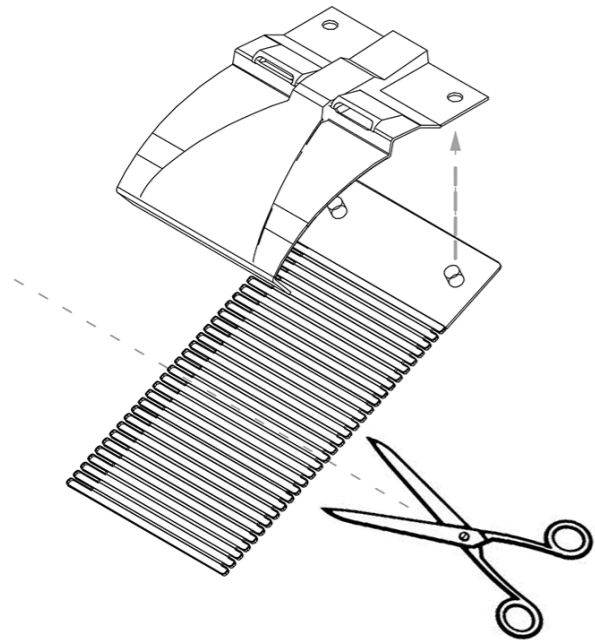

1

2

Zona delantera
Zone avant
Front zone
Zone anteriore
Vorderzone

Zona delantera
Zone avant
Front zone
Zone anteriore
Vorderzone