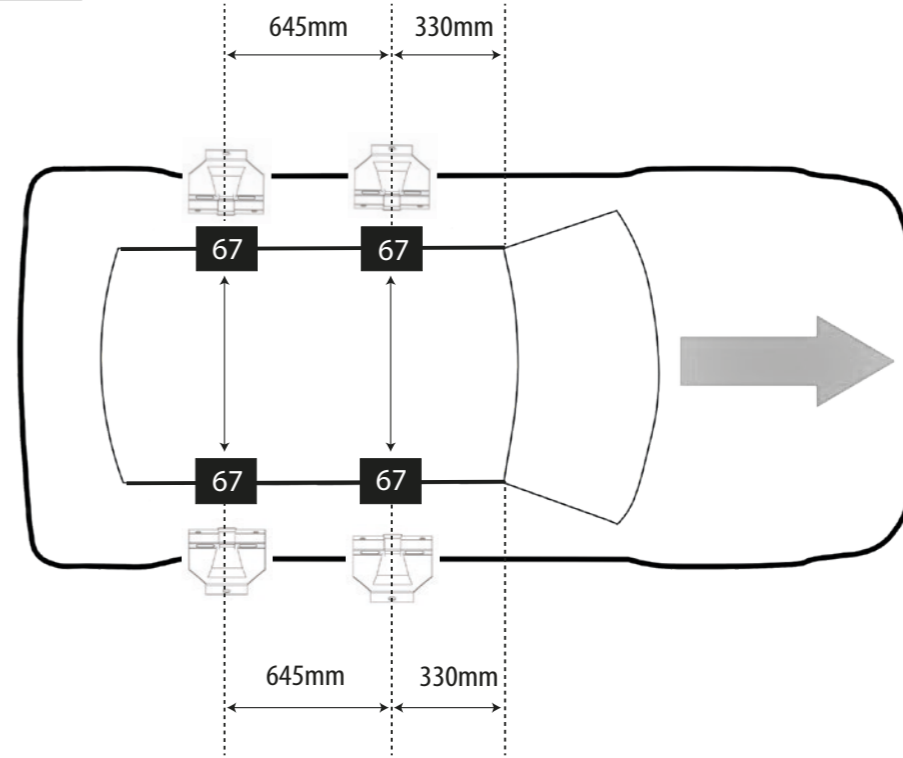

HYUNDAI GETZ

Zona delantera
Zone avant
Front zone
Zone anteriore
Vorderzone