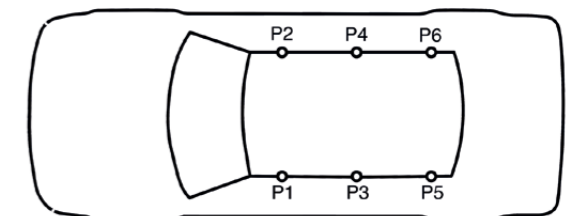

- E** Instrucciones de montaje Kit de fijación
- C** Instruccions de muntatge Kit de fixació
- GB** Assembly instructions Fixation Kit
- F** Instruction de montage Kit fixation
- D** Montageanleitung Stützfuß-Kit
- PT** Instruções de montagem Kit fixação
- I** Istruzioni di montaggio Kit di fissaggio
- PL** Instrukcja montażu Element mocujący
- CZ** Montážní návod Fixační kit
- HU** Szerelési Utasítás Rögzítő készlet
- RO** Instrucțiuni de montaj Kit de fixare
- HR** Detaljne upute Kit za montažu
- TU** Öncelikle montaj Montaj kiti

POOL-LINE ACCESORIOS, S.L.
C. Esqueis, 19. P. I. Can Barri
08415- Bigues i Riells. Barcelona (España)
www.pool-line.net

Nº HOMOLOGACIÓN: **E9** 26R-03.1085

110030
Review 3/2020

			P1	P2	P5	P6
ALFA ROMEO						
Stelvio	2017->	5	98	98	98	98
CHEVROLET						
Evanda	02 - 06	4	98	98	98	98
DAEWU						
Evanda	02 - 04	4	98	98	98	98