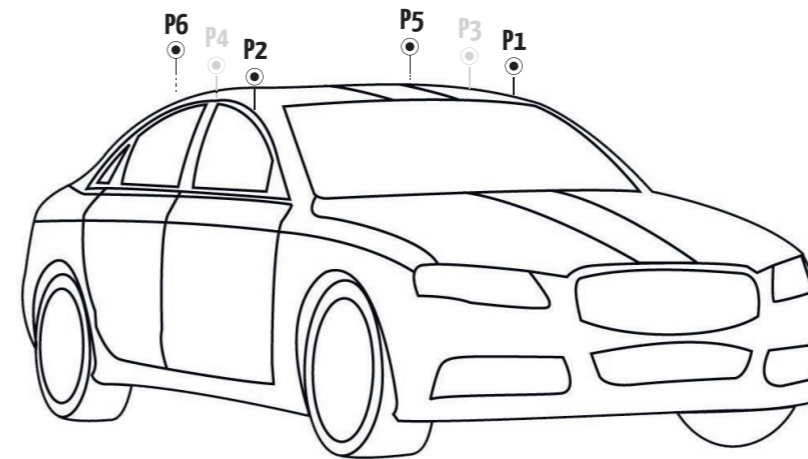

- E** Instrucciones de montaje Kit de fijación
- C** Instruccions de muntatge Kit de fixació
- GB** Assembly instructions Fixation Kit
- F** Instruction de montage Kit fixation
- D** Montageanleitung Stützfuß-Kit
- PT** Instruções de montagem Kit fixação
- I** Istruzioni di montaggio Kit di fissaggio
- PL** Instrukcja montażu Element mocujący
- CZ** Montážní návod Fixační kit
- HU** Szerelési Utasítás Rögzítő készlet
- RO** Instrucțiuni de montaj Kit de fixare
- HR** Detaljne upute Kit za montažu
- TU** Öncelikle montaj Montaj kiti

POOL-LINE ACCESORIOS, S.L.
C. Esqueis, 19. P. I. Can Barri
08415- Bigues i Riells. Barcelona (España)
www.pool-line.net

Nº HOMOLOGACIÓN: **E9** 26R-03.1085

110030
Review 3/2020

			P1	P2	P5	P6
ALFA ROMEO						
Stelvio	2017->	5	98	98	98	98
CHEVROLET						
Evanda	02 - 06	4	98	98	98	98
DAEWU						
Evanda	02 - 04	4	98	98	98	98