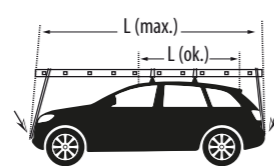

POOL-LINE ACCESORIOS, S.L.
C. Esqueis, 19. P. I. Can Barri
08415- Bigues i Riells. Barcelona (España)
www.pool-line.net

Nº HOMOLOGACIÓN: **E9** 26R-03.1085

110029

Review 5/2019

			P1	P2	P3	P4	P5	P6
BMW								
SERIE 5 E34	87 - 96	4	06	06			06	06
SERIE 7 E38	96 - 01	4	06	06			06	06
HONDA								
CIVIC VI	95 - 01	5	06	06			06	06
HYUNDAI								
SONATA IV EF / EF-B	98 - 05	4	06	06			06	06
MERCEDES								
CLASE E W124	84 - 95	4	06	06			06	06
ROVER								
400 (I)	90 - 95	4	06	06			06	06