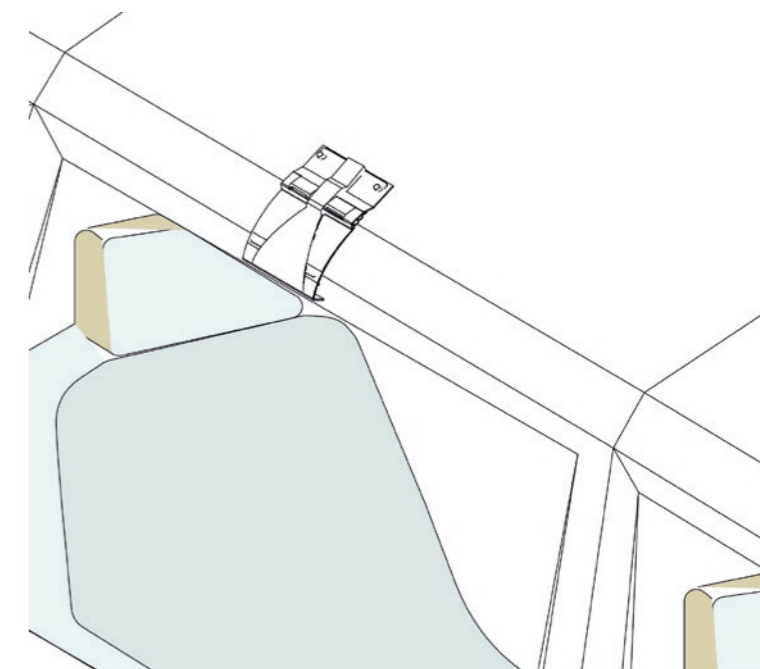

Revisar par de apriete
Check torque

			P1	P2	P5	P6
MAZDA						
RX8	03-12	4	05	05	77	80

1

2

Zona delantera
Zone avant
Front zone
Zone anteriore
Vorderzone

1

2

Zona delantera
Zone avant
Front zone
Zone anteriore
Vorderzone