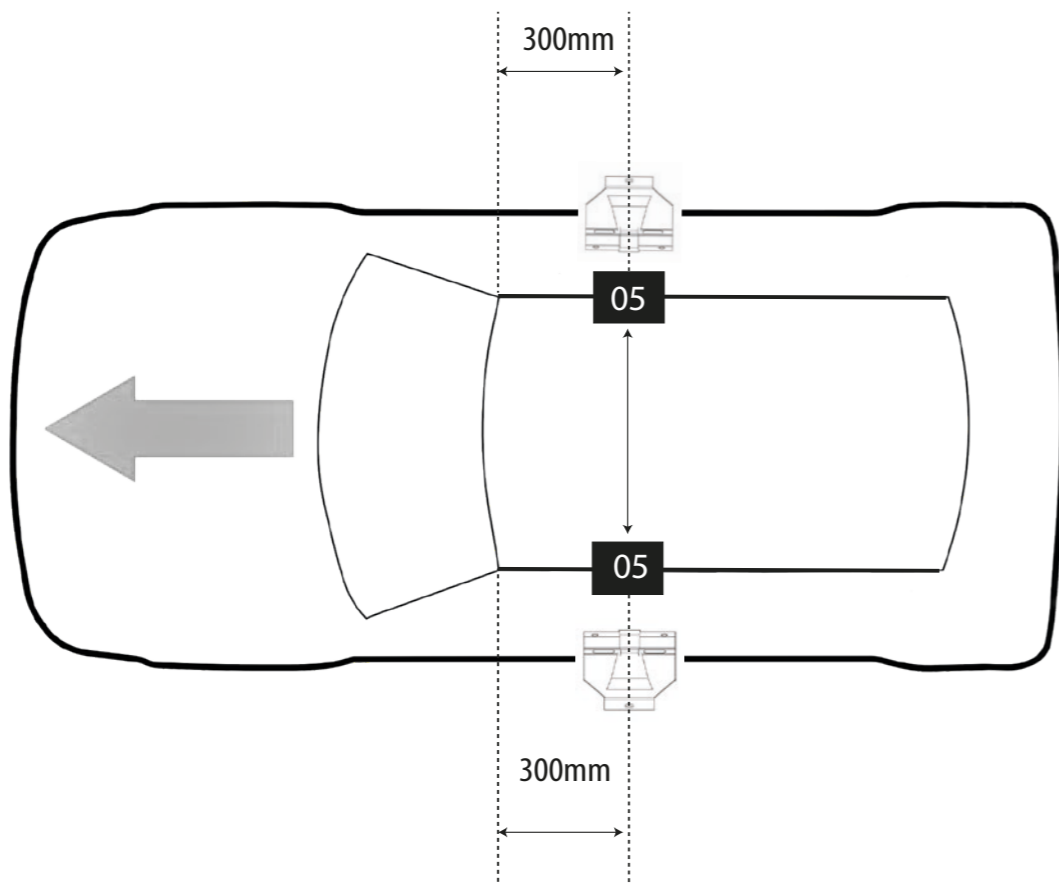

Revisar par de apriete
Check torque

			P1	P2	P5	P6
MAZDA						
RX8	03-12	4	05	05	77	80

1

2

Zona delantera
Zone avant
Front zone
Zone anteriore
Vorderzone

1

2

Zona delantera
Zone avant
Front zone
Zone anteriore
Vorderzone