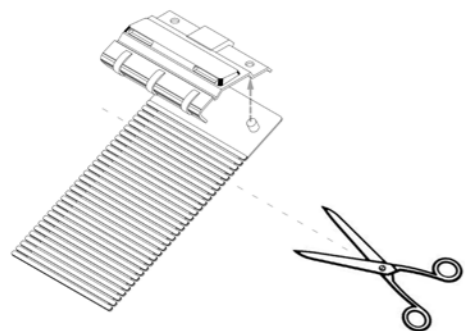

- E** Instrucciones de montaje Kit de fijación
- C** Instruccions de muntatge Kit de fixació
- GB** Assembly instructions Fixation Kit
- F** Instruction de montage Kit fixation
- D** Montageanleitung Stützfuß-Kit
- PT** Instruções de montagem Kit fixação
- I** Istruzioni di montaggio Kit di fissaggio
- PL** Instrukcja montażu Element mocujący
- CZ** Montážní návod Fixační kit
- HU** Szerelési Utasítás Rögzítő készlet
- RO** Instrucțiuni de montaj Kit de fixare
- HR** Detaljne upute Kit za montažu
- TU** Öncelikli montaj Montaj kiti

Revisar par de apriete
Check torque

			P1	P2	P5	P6
MAZDA						
RX8	03-12	4	05	05	77	80

1

2

Zona delantera
Zone avant
Front zone
Zone anteriore
Vorderzone

1

2

Zona delantera
Zone avant
Front zone
Zone anteriore
Vorderzone