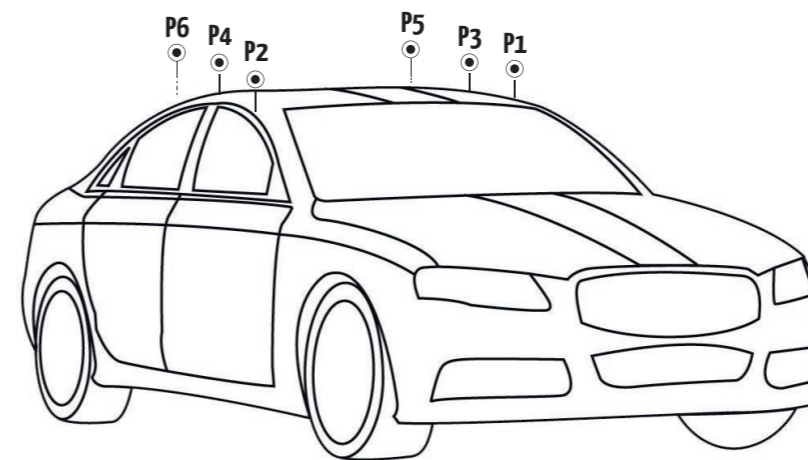

POOL-LINE ACCESORIOS, S.L.
C. Esqueis, 19. P. I. Can Barri
08415- Bigues i Riells. Barcelona (España)
www.pool-line.net

Nº HOMOLOGACIÓN: **E9** 26R-03.1085

110012

Review 5/2019

			P1	P2	P3	P4	P5	P6
ALFA ROMEO								
BRERA	05 - 11	3	07	07	07	07		
GT	04 - 10	3	07	07	07	07		
HYUNDAI								
COUPE I/II J2, RD	96 - 02	2	07	07	07	07		
COUPE III GK	02 - 07	2	07	07	07	07		
SUBARU								
IMPREZA II (GD)	01 - 07	4	07	07	07		07	07
SUZUKI								
VITARA I (Techo de fibra/ Fiber roof)	88 98	3	07	07	07	07		
TOYOTA								
CELICA (T20)	94 99	3	07	07	07	07		
CELICA (T23)	99 - 06	3	07	07	07	07		