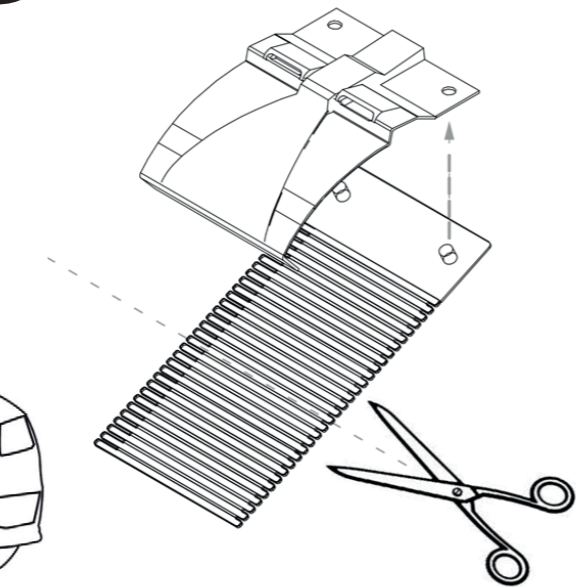

ALFA ROMEO
HYUNDAI
SUZUKI
TOYOTA

1

2

SUBARU

1

2