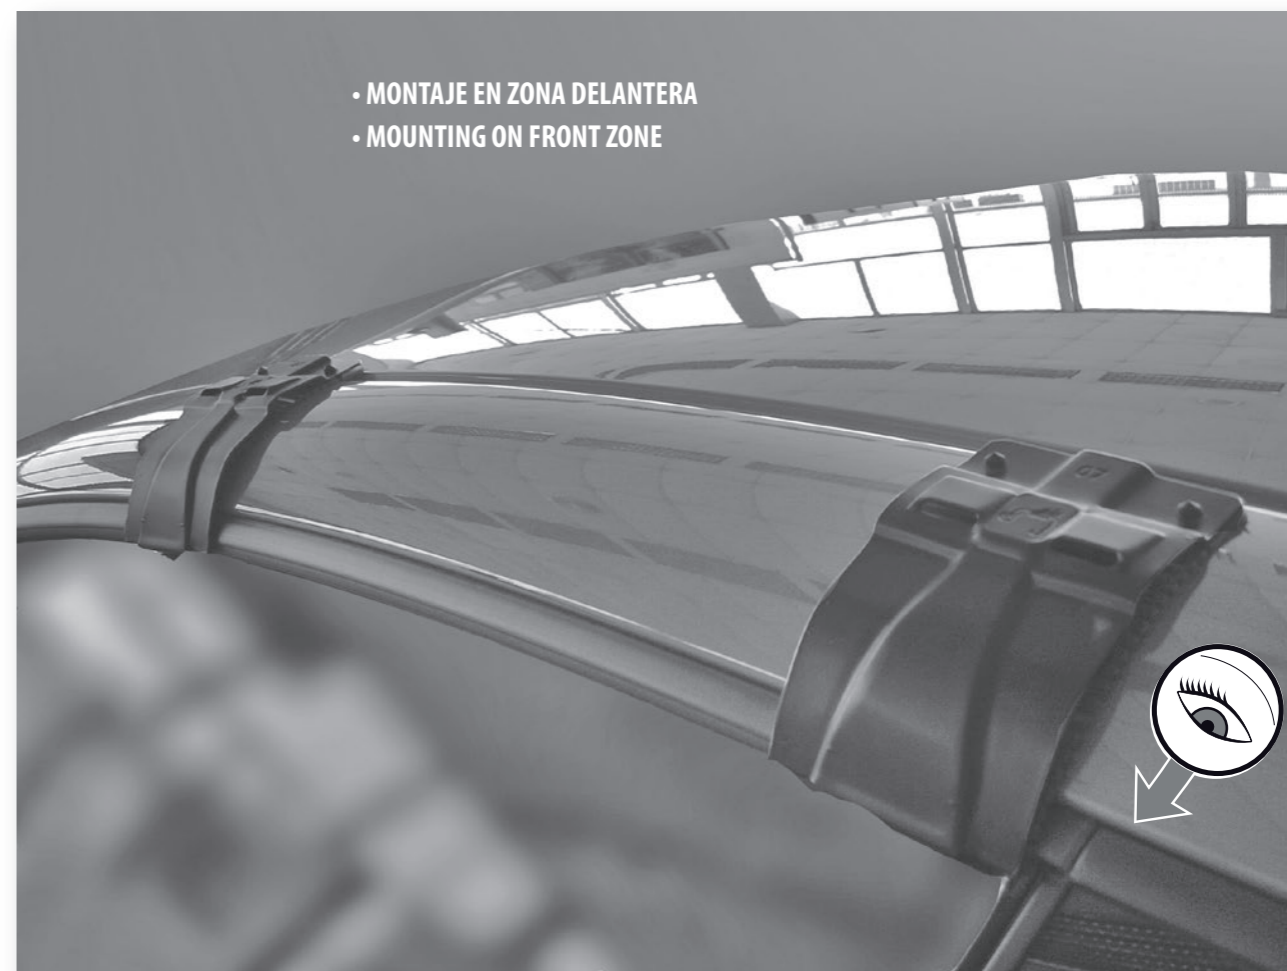

ALFA ROMEO
HYUNDAI
SUZUKI
TOYOTA

1

2

SUBARU

1

2