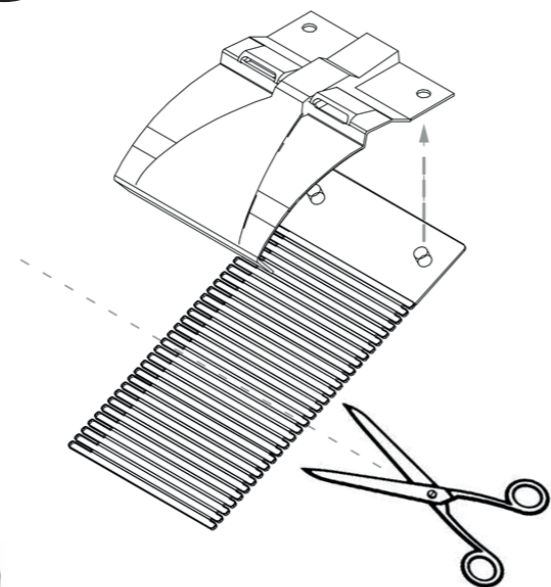

ALFA ROMEO
HYUNDAI
SUZUKI
TOYOTA

1

2

SUBARU

1

2