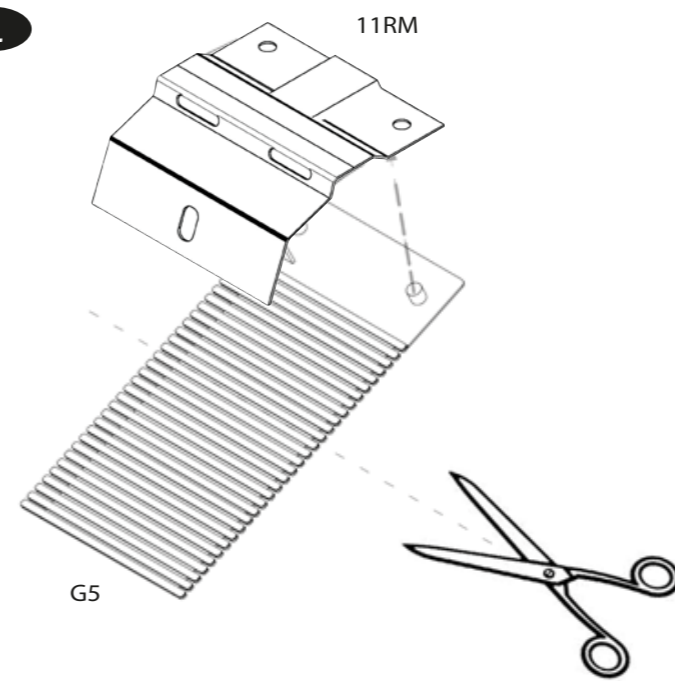

Pag. 1

←	10	P1	P1
OX	B0000XX		
OX-	B0000XX		
	B0000X		

1