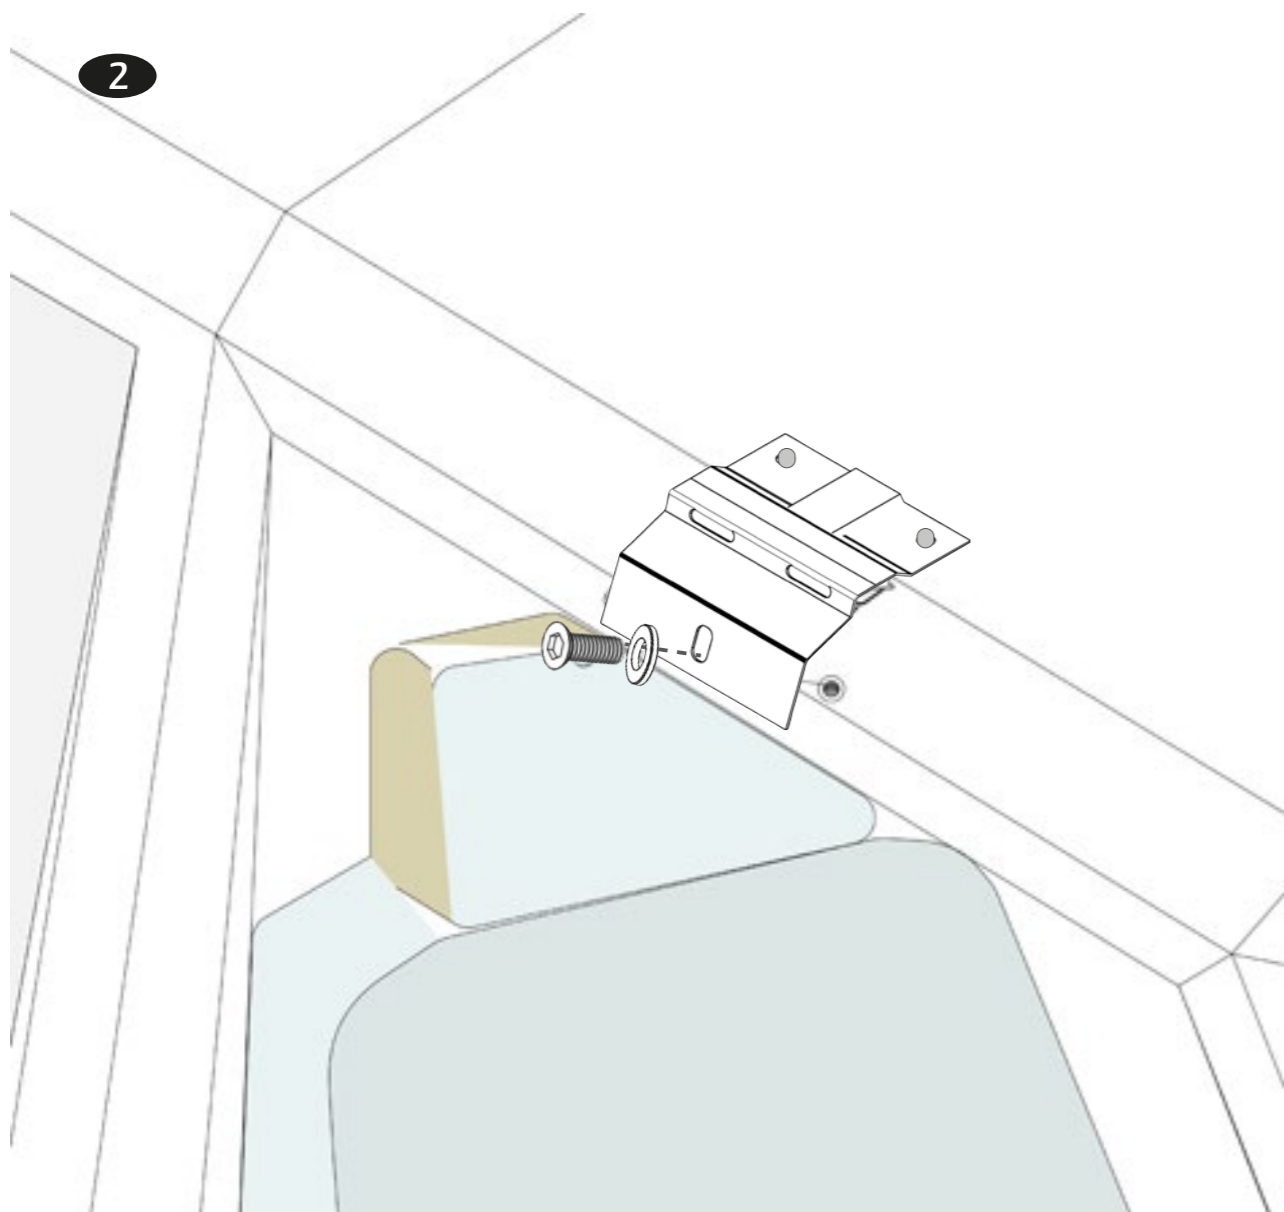

Pag. 1

←	10	P1	P1
OX	B0000XX		
OX-	B0000XX		
	B0000X		

1

2

3