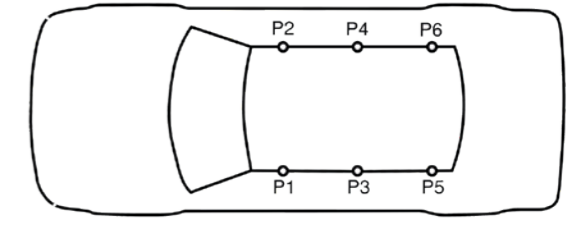

- E** Instrucciones de montaje Kit de fijación
- C** Instruccions de muntatge Kit de fixació
- GB** Assembly instructions Fixation Kit
- F** Instruction de montage Kit fixation
- D** Montageanleitung Stützfuß-Kit
- PT** Instruções de montagem Kit fixação
- I** Istruzioni di montaggio Kit di fissaggio
- PL** Instrukcja montażu Element mocujący
- CZ** Montážní návod Fixační kit
- HU** Szerelési Utasítás Rögzítő készlet
- RO** Instrucțiuni de montaj Kit de fixare
- HR** Detaljne upute Kit za montažu
- TU** Öncelikle montaj Montaj kiti

POOL-LINE ACCESORIOS, S.L.
C. Esqueis, 19. P. I. Can Barri
08415- Bigues i Riells. Barcelona (España)
www.pool-line.net

Nº HOMOLOGACIÓN: **E9** 26R-03.1085

110163

Review 5/2019

			P1	P2	P5	P6
ALFA ROMEO						
155	92-98	4	58	58	58	58
FIAT						
Tempra	90-96	4	58	58	58	58
Tipo	88-95	5	58	58	58	58