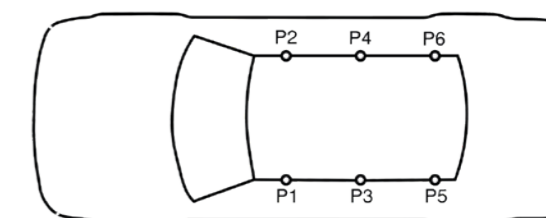

- E** Instrucciones de montaje Kit de fijación
- C** Instruccions de muntatge Kit de fixació
- GB** Assembly instructions Fixation Kit
- F** Instruction de montage Kit fixation
- D** Montageanleitung Stützfuß-Kit
- PT** Instruções de montagem Kit fixação
- I** Istruzioni di montaggio Kit di fissaggio
- PL** Instrukcja montażu Element mocujący
- CZ** Montážní návod Fixační kit
- HU** Szerelési Utasítás Rögzítő készlet
- RO** Instrucțiuni de montaj Kit de fixare
- HR** Detaljne upute Kit za montažu
- TU** Öncelikle montaj Montaj kiti

POOL-LINE ACCESORIOS, S.L.  
C. Esqueis, 19. P. I. Can Barri  
08415- Bigues i Riells. Barcelona (España)  
www.pool-line.net

Nº HOMOLOGACIÓN: **E9** 26R-03.1085

**110011**

Review 5/2019

			P1	P2	P5	P6
<b>MERCEDES</b>						
190 W 201	82 - 84	4	05	05	05	05
CLASE C W202	93 - 01	4	05	05	05	05
CLASE E W210	95 - 03	4	05	05	05	05
<b>ROVER</b>						
200 (II)	89 - 95	5	05	05	05	05